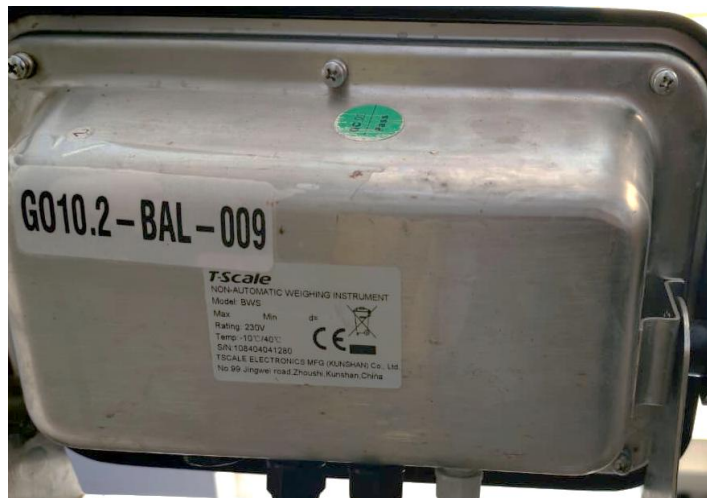

2 Balanzas

Marca : T-Scale

Modelo: BWS

Capacidad: 60 kg

1 Balanza

Marca :PRECIX-WEIGHT

Modelo: IP68 BENCH S

Capacidad: 60 kg

1 Balanzas

Marca :PRECIX-WEIGHT

Modelo: BWS

Capacidad: 200 kg

1 Balanza

Marca: PRECIX-WEIGHT

Modelo: 2056SS

Capacidad: 60 kg