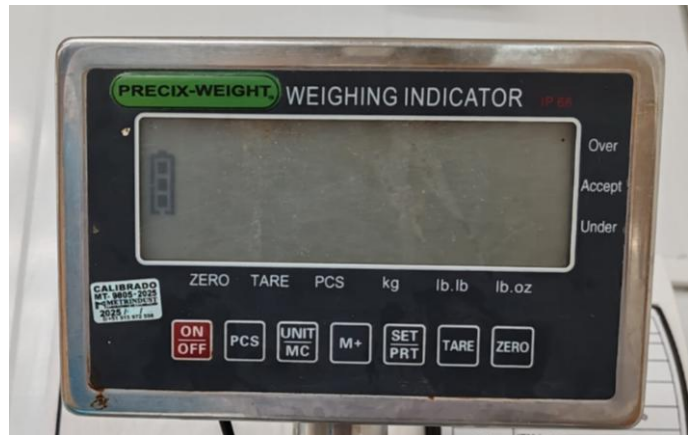

2 Balanzas

Marca : T-Scale

Modelo: BWS

Capacidad: 60 kg

1 Balanza

Marca :PRECIX-WEIGHT

Modelo: IP68 BENCH S

Capacidad: 60 kg

1 Balanzas

Marca :PRECIX-WEIGHT

Modelo: BWS

Capacidad: 200 kg

1 Balanza

Marca: PRECIX-WEIGHT

Modelo: 2056SS

Capacidad: 60 kg