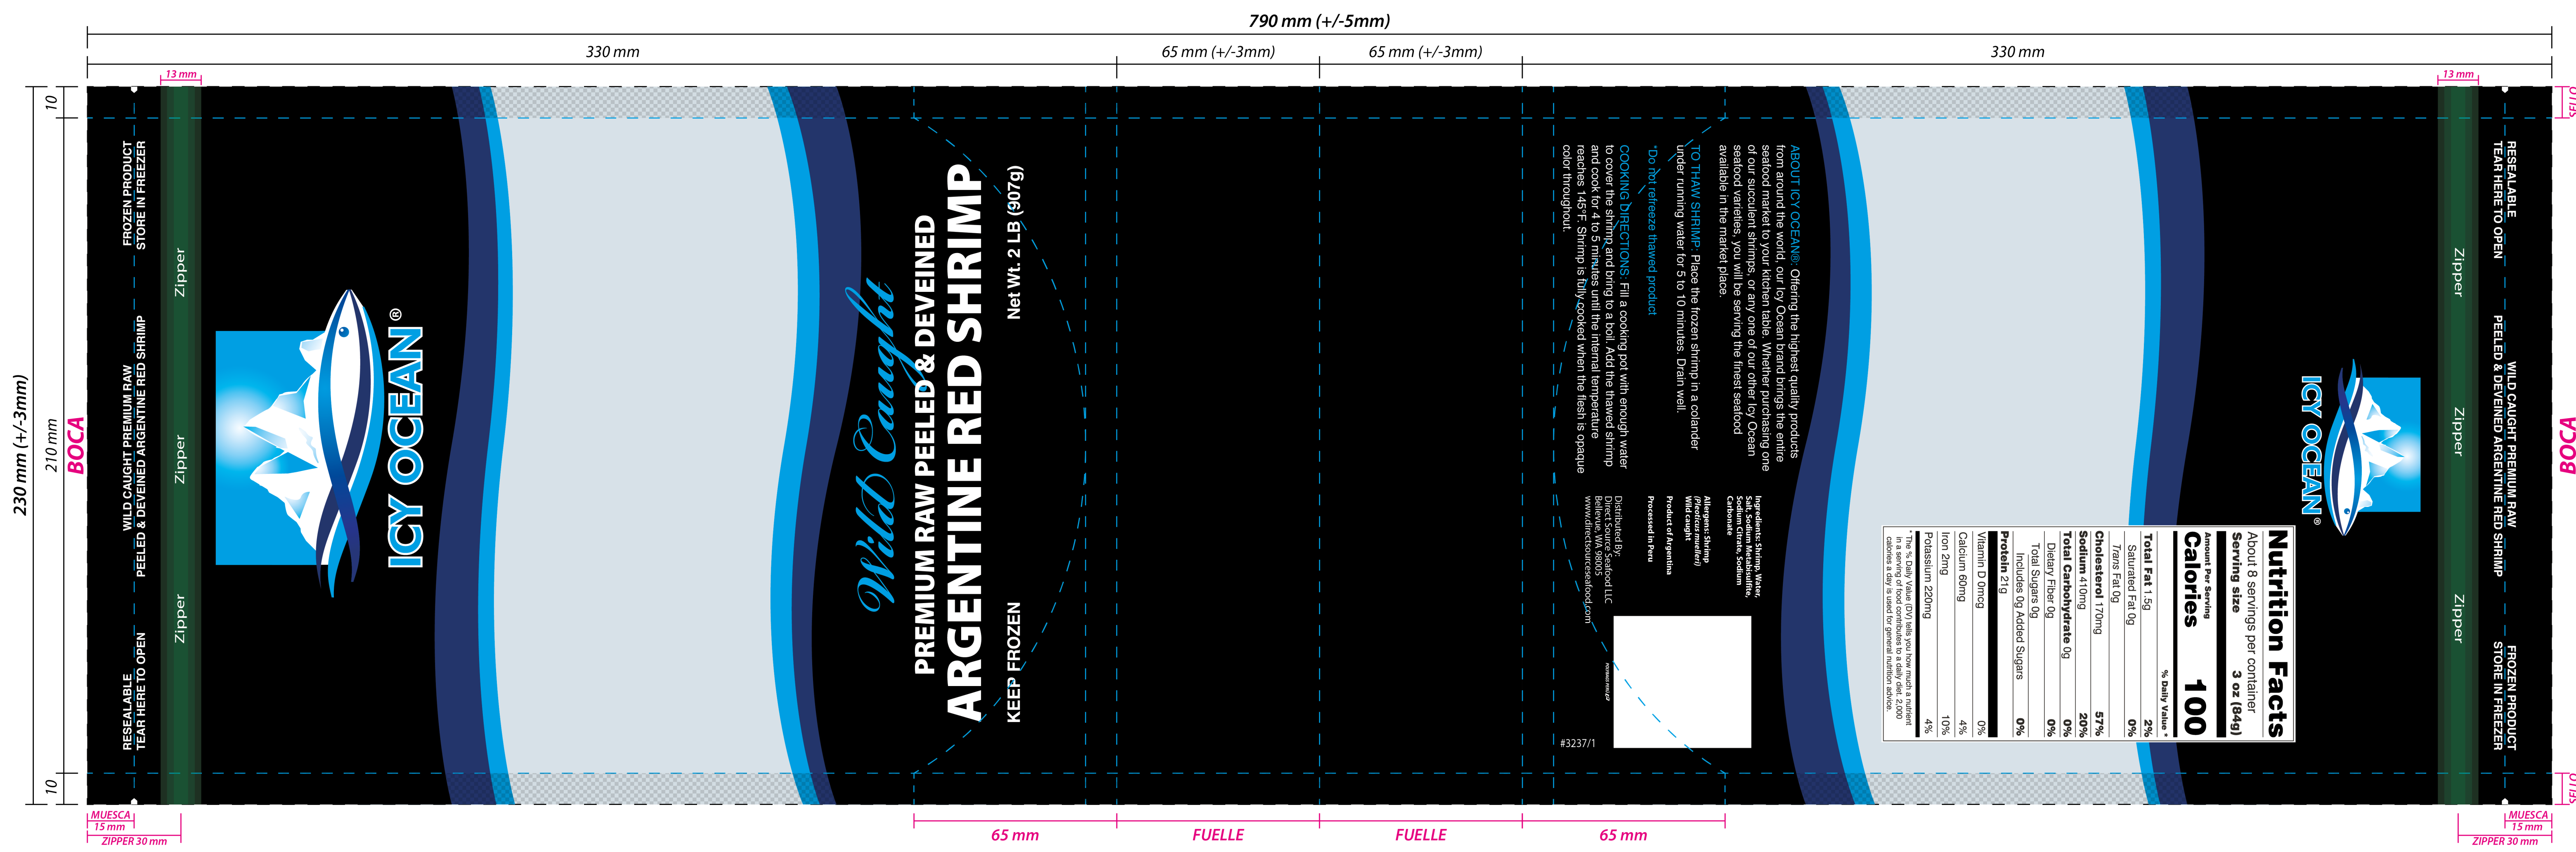

+Rápido +Confiable

ESTA IMPRESIÓN REFLEJA UNA APROXIMACIÓN DE 85% AL RESULTADO EN PREENSA

Cliente Polybags Perú	Código Producto PB-5521	Muestra	Color Cyan	Color Pant. Reflex Blue C	Color Negro	Color Negro Sólido	Grueso 0,045"	Rotación A	Version 00	Modifica 00 Colores	PLANTEAMIENTO DE COLOR <input type="checkbox"/> MUESTRA IMPRESA <input type="checkbox"/> MATCH PRINT <input type="checkbox"/> MIXTO <input type="checkbox"/> OTROS:	Apertura	Cliente OCEANO SEAFOOD
Título ICY OCEAN PREMIUM RAW P&O 2LB 2023			Observaciones			03-04-23			Cilindro			Cof. Interno P&O	

NOTA: Al firmar este arte Ud. da conformidad total con sus textos, diseño, medidas, tolerancias, cantidad de colores y diagramación en general.

BLANCO