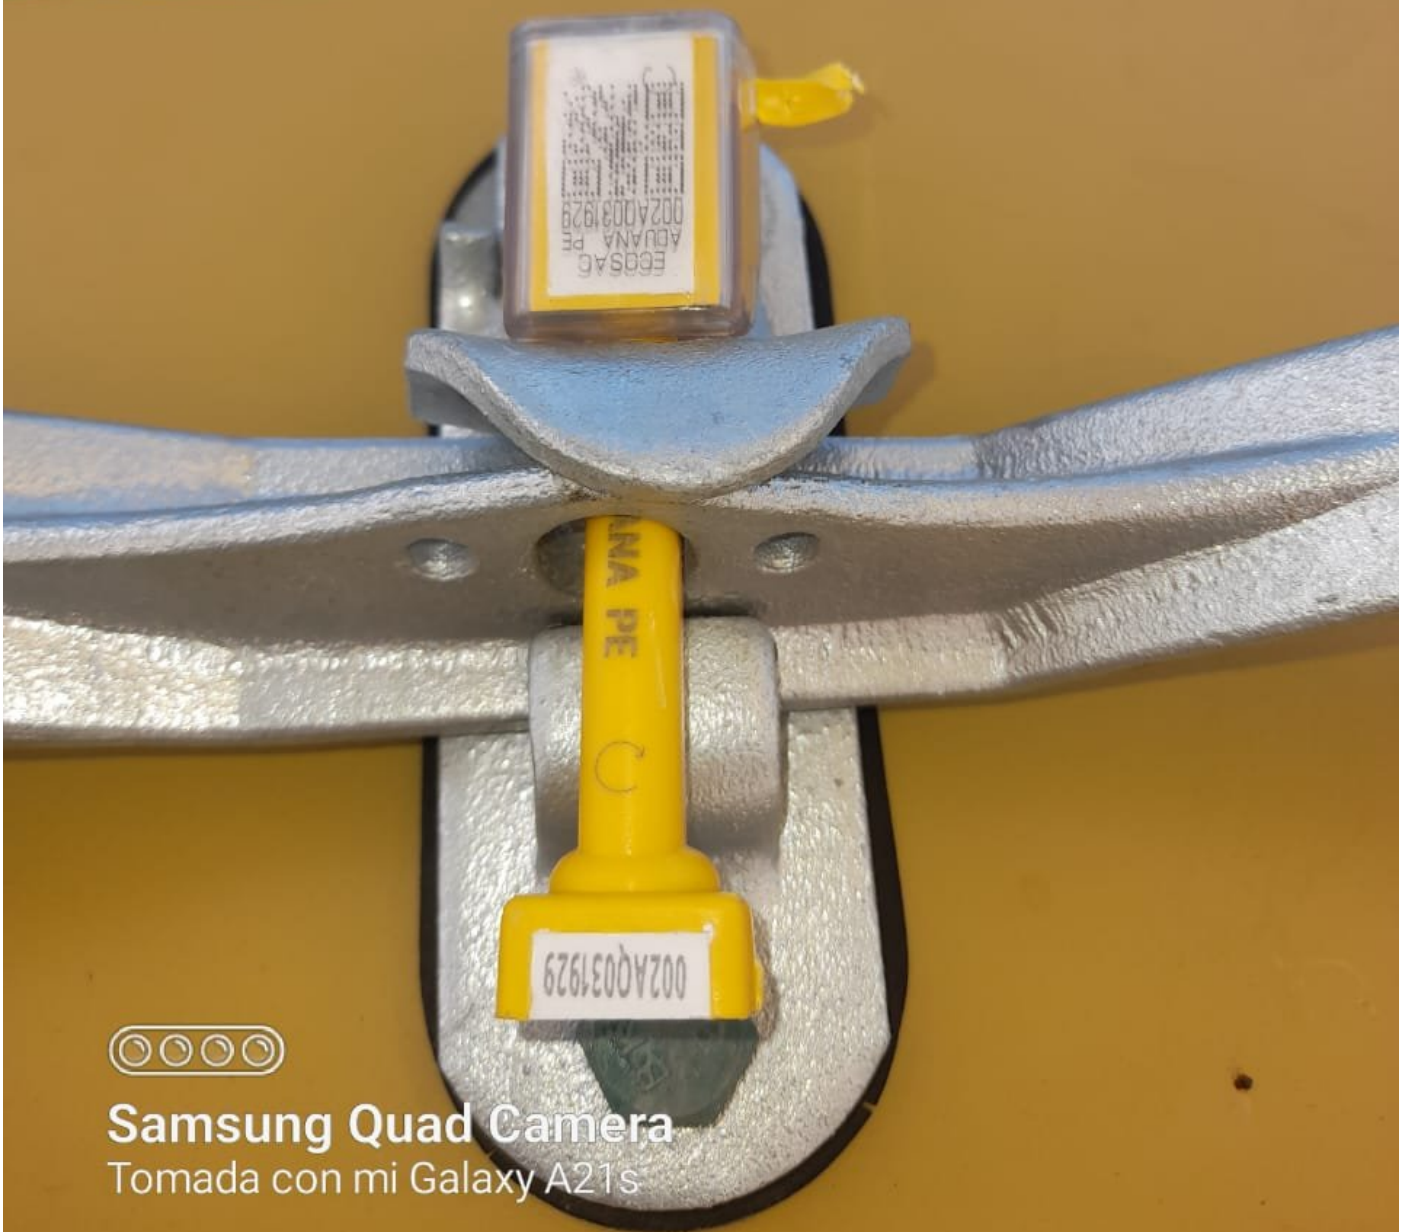

Samsung Quad Camera  
Tomada con mi Galaxy A21s

003PL033771

ADUANA PE

003PL033771

Samsung Quad Camera  
Tomada con mi Galaxy A21s

# Bamboo Flooring Waterborne Paint S MS Sealant

**Samsung Quad Camera**  
Tomada con mi Galaxy A21s

**Samsung Quad Camera**  
Tomada con mi Galaxy A21s