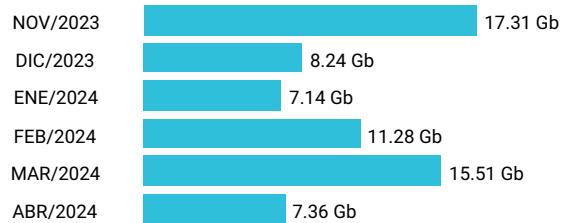

Consumo de Gigas

994896300 - 21.98 Gb

Total acumulado de los últimos 6 meses

Promedio 3.66 Gb

Consumo de Gigas

994322427 - 66.85 Gb

Total acumulado de los últimos 6 meses

Promedio 11.14 Gb

Consumo de Gigas

994863971 - 38.65 Gb

Total acumulado de los últimos 6 meses

Promedio 6.44 Gb

Consumo de Gigas

989959453 - 11.38 Gb

Total acumulado de los últimos 6 meses

Promedio 1.90 Gb