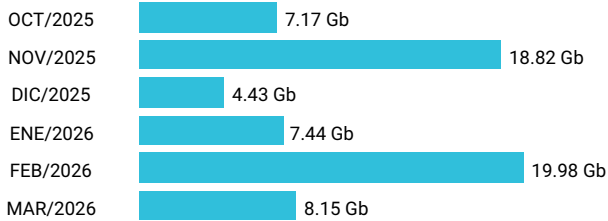

Consumo de Gigas

993814283 - 65.99 Gb

Total acumulado de los últimos 6 meses