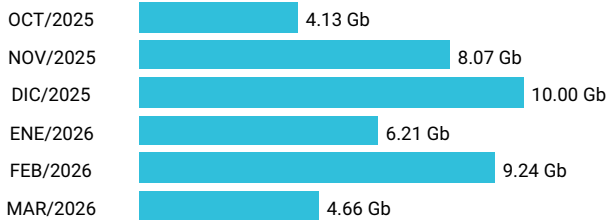

Consumo de Gigas

994079623 - 42.31 Gb

Total acumulado de los últimos 6 meses