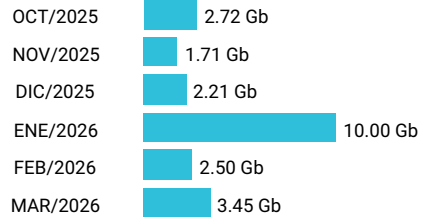

Promedio 6.84 Gb

Consumo de Gigas

954308522 - 19.53 Gb

Total acumulado de los últimos 6 meses

Promedio 3.25 Gb

Consumo de Gigas

922948785 - 22.59 Gb

Total acumulado de los últimos 6 meses