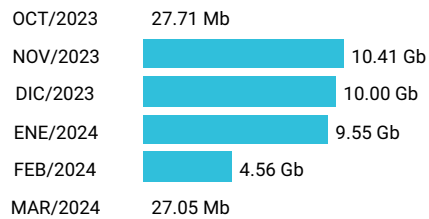

Promedio 4.85 Gb

Consumo de Gigas

993688463 - 17.75 Gb

Total acumulado de los últimos 6 meses

Promedio 2.96 Gb

Consumo de Gigas

972002328 - 34.57 Gb

Total acumulado de los últimos 6 meses