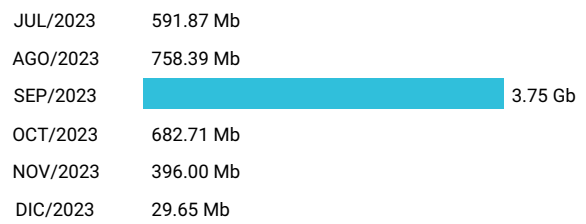

Promedio 5.59 Gb

Consumo de Gigas

981014097 - 6.15 Gb

Total acumulado de los últimos 6 meses