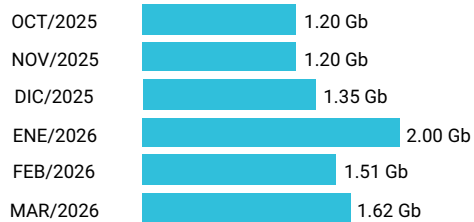

Promedio 8.73 Gb

Consumo de Gigas

998223838 - 8.88 Gb

Total acumulado de los últimos 6 meses