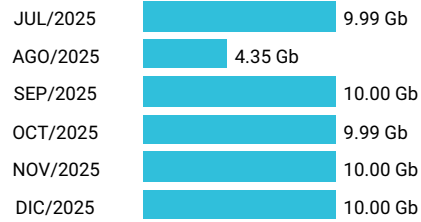

Total acumulado de los últimos 6 meses

Promedio 9.51 Gb

Consumo de Gigas

913561081 - 54.33 Gb

Total acumulado de los últimos 6 meses

Promedio 9.05 Gb

Consumo de Gigas

913561391 - 8.79 Gb