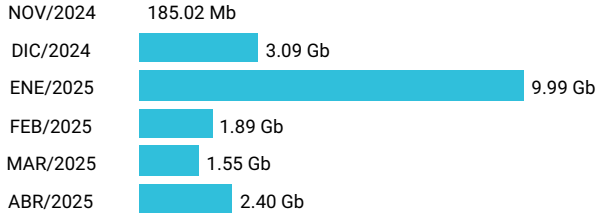

Consumo de Gigas

959734625 - 273.54 Mb

Total acumulado de los últimos 6 meses

Promedio 45.59 Mb

Consumo de Gigas

963892182 - 29.55 Gb

Total acumulado de los últimos 6 meses

Promedio 4.93 Gb

Consumo de Gigas

987236138 - 3.57 Gb

Total acumulado de los últimos 6 meses

Promedio 0.60 Gb

Consumo de Gigas

987236170 - 24.61 Gb

Total acumulado de los últimos 6 meses

Promedio 4.10 Gb

Consumo de Gigas

987327942 - 19.10 Gb

Total acumulado de los últimos 6 meses

Promedio 3.18 Gb

Consumo de Gigas

982702421 - 4.42 Gb

Total acumulado de los últimos 6 meses

Promedio 1.10 Gb