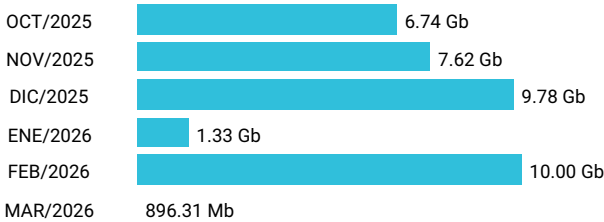

Consumo de Gigas

914514443 - 122.76 Gb

Total acumulado de los últimos 6 meses

Promedio 20.46 Gb

Consumo de Gigas

961809796 - 7.38 Gb

Total acumulado de los últimos 6 meses

Promedio 1.23 Gb

Consumo de Gigas

914681542 - 113.35 Gb

Total acumulado de los últimos 6 meses

Promedio 18.89 Gb

Consumo de Gigas

914681543 - 39.71 Gb

Total acumulado de los últimos 6 meses

Promedio 6.62 Gb

Consumo de Gigas

997752540 - 36.35 Gb

Total acumulado de los últimos 6 meses

Promedio 6.06 Gb

Consumo de Gigas

994896675 - 101.59 Gb

Total acumulado de los últimos 6 meses

Promedio 16.93 Gb