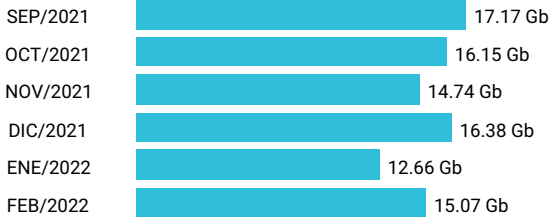

Promedio 0.89 Gb

Consumo de Gigas

994091423 - 45.52 Gb

Total acumulado de los últimos 6 meses

Promedio 7.59 Gb

Consumo de Gigas

994117073 - 92.18 Gb

Total acumulado de los últimos 6 meses