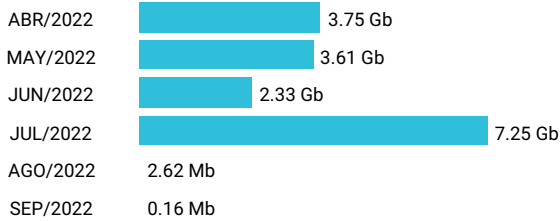

Consumo de Gigas

993778519 - 16.94 Gb

Total acumulado de los últimos 6 meses