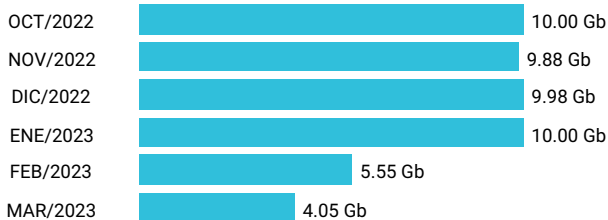

Consumo de Gigas

994079623 - 38.29 Gb

Total acumulado de los últimos 6 meses

Promedio 6.38 Gb

Consumo de Gigas

924230926 - 49.46 Gb

Total acumulado de los últimos 6 meses

Promedio 8.24 Gb

Consumo de Gigas

934050407 - 146.33 Gb

Total acumulado de los últimos 6 meses

Promedio 24.39 Gb

Recuerda que las apps ilimitadas de tu plan no consumen tus Gigas, puede que algunos meses tu gráfica de consumo de Gigas incluya paquetes o bonos de alta velocidad adicionales a tu plan.