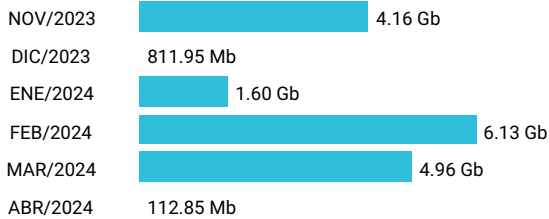

Promedio 4.85 Gb

Consumo de Gigas

993688463 - 17.75 Gb

Total acumulado de los últimos 6 meses