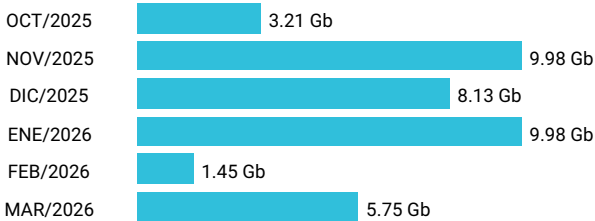

Promedio 6.42 Gb

Consumo de Gigas

922946242 - 35.83 Gb

Total acumulado de los últimos 6 meses