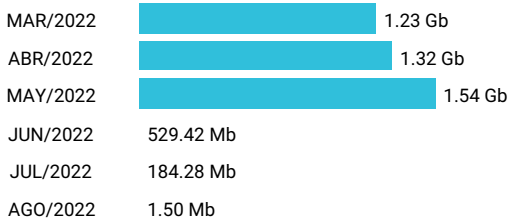

Promedio 8.68 Gb

Consumo de Gigas

954700683 - 31.63 Gb

Total acumulado de los últimos 6 meses

Promedio 5.27 Gb

Consumo de Gigas

987760577 - 4.78 Gb

Total acumulado de los últimos 6 meses