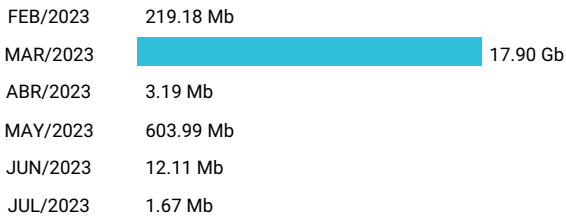

Promedio 0.30 Gb

Consumo de Gigas

947301749 - 18.73 Gb

Total acumulado de los últimos 6 meses