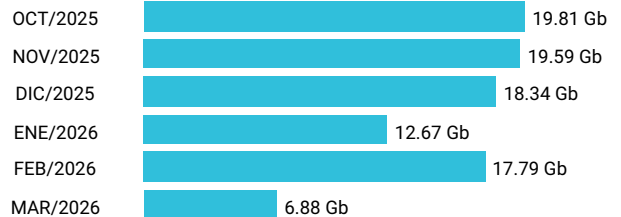

Consumo de Gigas

955012303 - 20.20 Gb

Total acumulado de los últimos 6 meses

Promedio 3.37 Gb

Consumo de Gigas

972081597 - 95.06 Gb

Total acumulado de los últimos 6 meses

Promedio 15.84 Gb