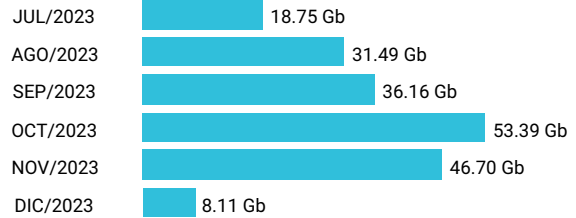

Promedio 1.32 Gb

Consumo de Gigas

952318399 - 194.60 Gb

Total acumulado de los últimos 6 meses