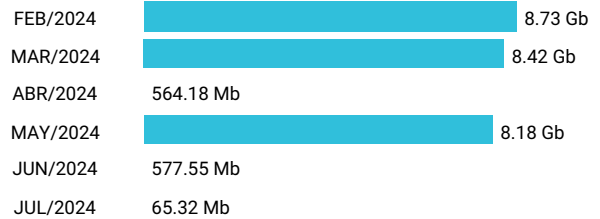

Promedio 1.67 Gb

Consumo de Gigas

982637260 - 75.16 Gb

Total acumulado de los últimos 6 meses

Promedio 12.53 Gb

Consumo de Gigas

982637329 - 2.83 Gb

Total acumulado de los últimos 6 meses

Promedio 0.47 Gb

Consumo de Gigas

987633117 - 433.72 Mb

Total acumulado de los últimos 6 meses

Promedio 72.29 Mb

Consumo de Gigas

961478823 - 26.51 Gb

Total acumulado de los últimos 6 meses

Promedio 4.42 Gb

Consumo de Gigas

966484907 - 369.58 Mb

Total acumulado de los últimos 6 meses

JUL/2021	25.84 Mb
AGO/2021	91.49 Mb
SEP/2021	12.63 Mb
OCT/2021	181.31 Mb
NOV/2021	15.41 Mb
DIC/2021	42.90 Mb

Promedio 61.60 Mb