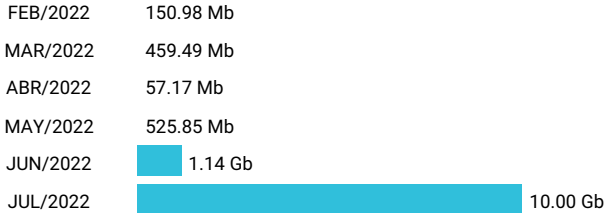

Consumo de Gigas

982702423 - 16.42 Gb

Total acumulado de los últimos 6 meses

Promedio 2.74 Gb

Consumo de Gigas

969373629 - 31.90 Gb

Total acumulado de los últimos 6 meses

Promedio 5.32 Gb

Consumo de Gigas

974211765 - 438.69 Mb

Total acumulado de los últimos 6 meses

Promedio 73.12 Mb

Consumo de Gigas

974211957 - 28.30 Gb

Total acumulado de los últimos 6 meses

Promedio 5.66 Gb

Consumo de Gigas

986679385 - 12.31 Gb

Total acumulado de los últimos 6 meses

Promedio 2.05 Gb

Consumo de Gigas

986679450 - 11.59 Gb

Total acumulado de los últimos 6 meses

Promedio 1.93 Gb