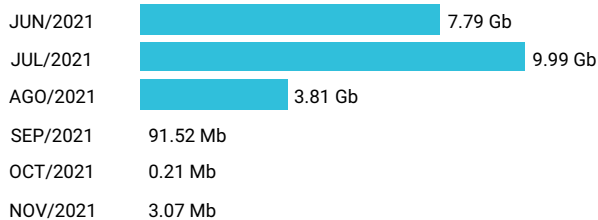

Consumo de Gigas

987709339 - 17.81 Gb

Total acumulado de los últimos 6 meses

Promedio 2.97 Gb

Consumo de Gigas

987709361 - 21.69 Gb

Total acumulado de los últimos 6 meses

Promedio 3.61 Gb