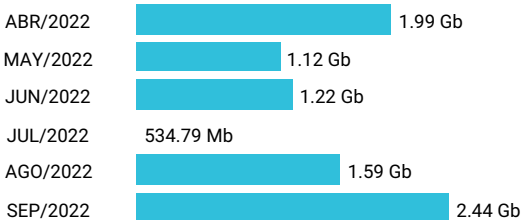

Promedio 7.74 Gb

Consumo de Gigas

915105931 - 7.75 Gb

Total acumulado de los últimos 6 meses

Promedio 1.29 Gb

Consumo de Gigas

915106231 - 8.87 Gb

Total acumulado de los últimos 6 meses