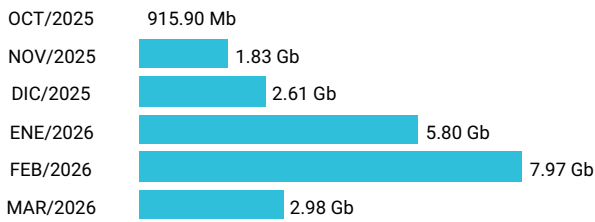

Promedio 2.55 Gb

Consumo de Gigas

961809796 - 22.09 Gb

Total acumulado de los últimos 6 meses