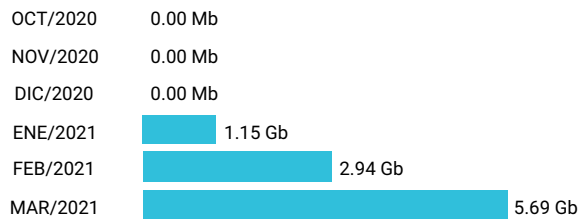

Promedio 8.14 Gb

Consumo de Gigas

955766143 - 6.13 Gb

Total acumulado de los últimos 6 meses

Promedio 1.02 Gb

Consumo de Gigas

963319497 - 9.78 Gb

Total acumulado de los últimos 6 meses