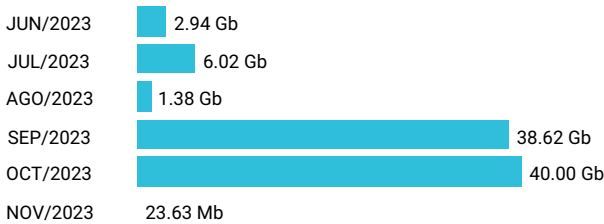

993811364 - 88.99 Gb

Total acumulado de los últimos 6 meses

Promedio 14.83 Gb

Consumo de Gigas

993812506 - 2.11 Gb

Total acumulado de los últimos 6 meses

Promedio 0.35 Gb