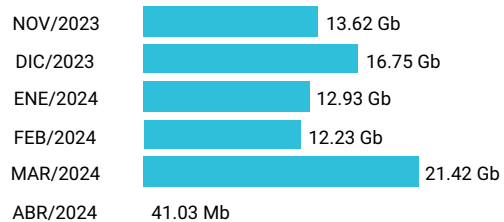

Total acumulado de los últimos 6 meses

Promedio 6.72 Gb

Consumo de Gigas

961783062 - 76.98 Gb

Total acumulado de los últimos 6 meses

Promedio 12.83 Gb

Consumo de Gigas

993804275 - 90.13 Gb