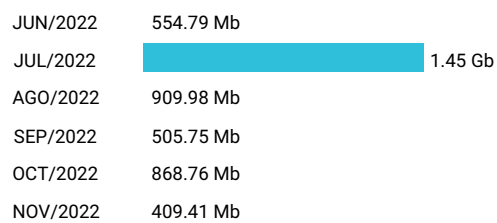

Total acumulado de los últimos 6 meses

Promedio 6.13 Gb

Consumo de Gigas

977142424 - 4.63 Gb

Total acumulado de los últimos 6 meses

Promedio 0.77 Gb

Consumo de Gigas

989159150 - 16.70 Gb