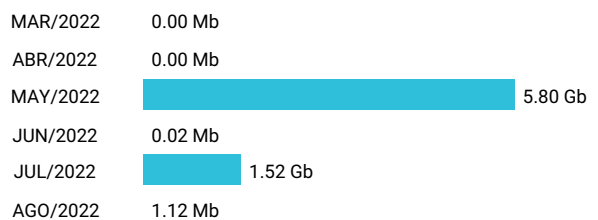

Promedio 3.61 Gb

Consumo de Gigas

989159150 - 7.32 Gb

Total acumulado de los últimos 6 meses