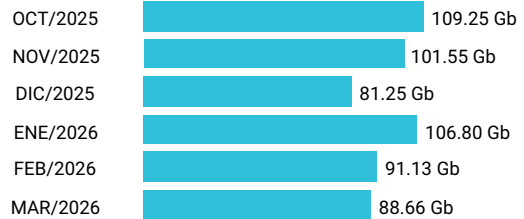

Consumo de Gigas

913936377 - 27.74 Gb

Total acumulado de los últimos 6 meses

Promedio 4.62 Gb

Consumo de Gigas

998441874 - 578.64 Gb

Total acumulado de los últimos 6 meses

Promedio 96.44 Gb