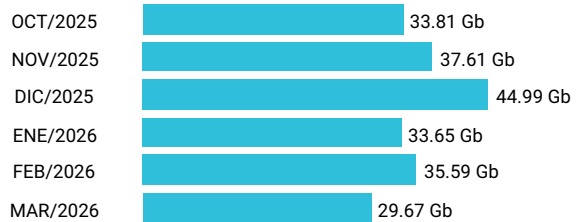

Promedio 44.80 Mb

Consumo de Gigas

997893562 - 453.99 Gb

Total acumulado de los últimos 6 meses

Promedio 75.66 Gb

Consumo de Gigas

955447841 - 215.31 Gb

Total acumulado de los últimos 6 meses