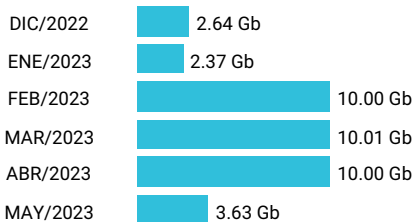

Consumo de Gigas

994896300 - 21.98 Gb

Total acumulado de los últimos 6 meses

Promedio 3.66 Gb

Consumo de Gigas

994322427 - 66.85 Gb

Total acumulado de los últimos 6 meses

Promedio 11.14 Gb

Consumo de Gigas

994863971 - 38.65 Gb

Total acumulado de los últimos 6 meses

Promedio 6.44 Gb

Consumo de Gigas

989959453 - 11.38 Gb

Total acumulado de los últimos 6 meses

Promedio 1.90 Gb