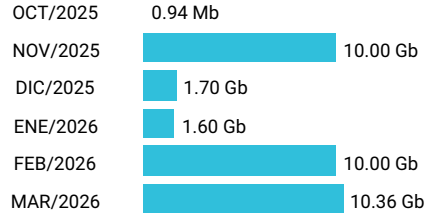

Consumo de Gigas

960348199 - 25.01 Gb

Total acumulado de los últimos 6 meses

Promedio 4.17 Gb

Consumo de Gigas

991186392 - 33.66 Gb

Total acumulado de los últimos 6 meses

Promedio 5.61 Gb