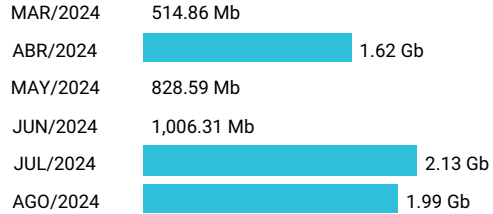

Promedio 3.99 Gb

Consumo de Gigas

977918133 - 8.04 Gb

Total acumulado de los últimos 6 meses