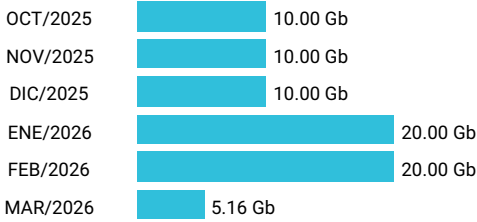

Promedio 3.26 Gb

Consumo de Gigas

982072142 - 13.43 Gb

Total acumulado de los últimos 6 meses

Promedio 3.36 Gb

Consumo de Gigas

953294024 - 10.05 Gb

Total acumulado de los últimos 6 meses

Promedio 1.67 Gb

Consumo de Gigas

982637260 - 75.16 Gb

Total acumulado de los últimos 6 meses

Promedio 12.53 Gb

Consumo de Gigas

982637329 - 2.83 Gb

Total acumulado de los últimos 6 meses