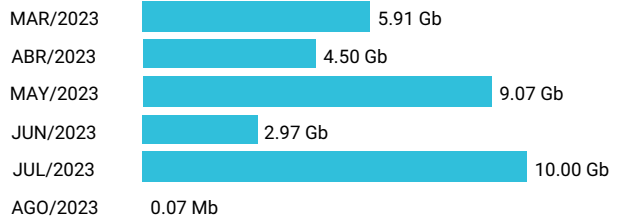

Total acumulado de los últimos 6 meses

Promedio 17.88 Gb

Consumo de Gigas

993687949 - 32.46 Gb

Total acumulado de los últimos 6 meses

Promedio 5.41 Gb

Consumo de Gigas

993688463 - 25.35 Gb