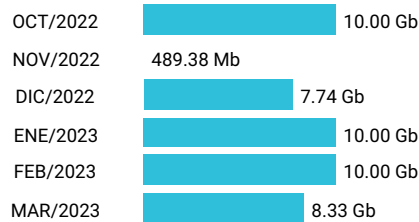

Promedio 6.58 Gb

Consumo de Gigas

953800775 - 46.55 Gb

Total acumulado de los últimos 6 meses