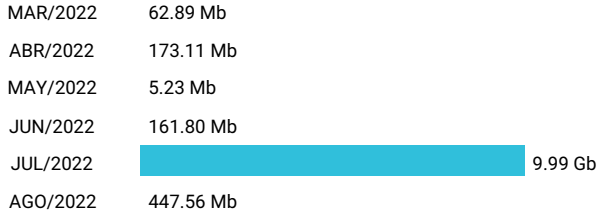

Consumo de Gigas

957332625 - 39.52 Gb

Total acumulado de los últimos 6 meses

Promedio 6.59 Gb

Consumo de Gigas

957332631 - 10.83 Gb

Total acumulado de los últimos 6 meses

Promedio 1.80 Gb