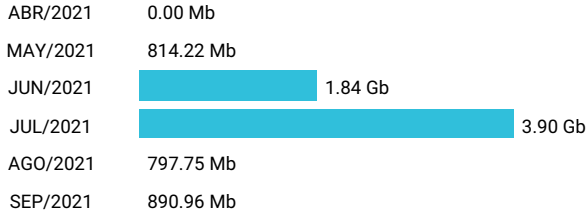

Consumo de Gigas

994079623 - 38.29 Gb

Total acumulado de los últimos 6 meses

Promedio 6.38 Gb

Consumo de Gigas

924230926 - 49.46 Gb

Total acumulado de los últimos 6 meses

Promedio 8.24 Gb

Consumo de Gigas

934050407 - 146.33 Gb

Total acumulado de los últimos 6 meses

Promedio 24.39 Gb

Recuerda que las apps ilimitadas de tu plan no consumen tus Gigas, puede que algunos meses tu gráfica de consumo de Gigas incluya paquetes o bonos de alta velocidad adicionales a tu plan.

Consumo de Gigas

934050413 - 8.19 Gb

Total acumulado de los últimos 6 meses

Promedio 1.64 Gb

Consumo de Gigas

979979980 - 27.79 Gb

Total acumulado de los últimos 6 meses

Promedio 5.56 Gb

Consumo de Gigas

994130136 - 6.68 Gb

Total acumulado de los últimos 6 meses

Promedio 1.11 Gb

Consumo de Gigas

998353044 - 19.99 Gb

Total acumulado de los últimos 6 meses

Promedio 3.33 Gb