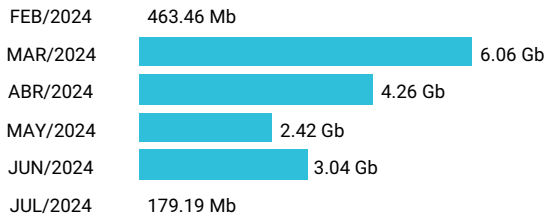

Consumo de Gigas

987236138 - 3.57 Gb

Total acumulado de los últimos 6 meses

Promedio 0.60 Gb

Consumo de Gigas

987236170 - 24.61 Gb

Total acumulado de los últimos 6 meses

Promedio 4.10 Gb

Consumo de Gigas

987327942 - 19.10 Gb

Total acumulado de los últimos 6 meses

Promedio 3.18 Gb

Consumo de Gigas

982702421 - 4.42 Gb

Total acumulado de los últimos 6 meses

Promedio 1.10 Gb

Consumo de Gigas

982702423 - 16.42 Gb

Total acumulado de los últimos 6 meses

Promedio 2.74 Gb

Consumo de Gigas

969373629 - 31.90 Gb

Total acumulado de los últimos 6 meses

Promedio 5.32 Gb