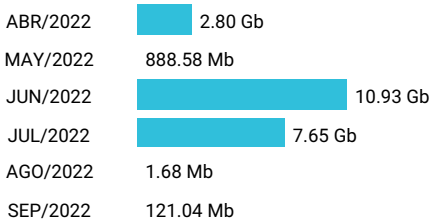

993676434 - 22.36 Gb

Total acumulado de los últimos 6 meses