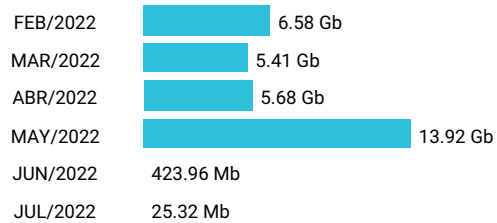

Total acumulado de los últimos 6 meses

Promedio 24.97 Gb

Consumo de Gigas

993810076 - 32.03 Gb

Total acumulado de los últimos 6 meses

Promedio 5.34 Gb

Consumo de Gigas

993811364 - 88.99 Gb