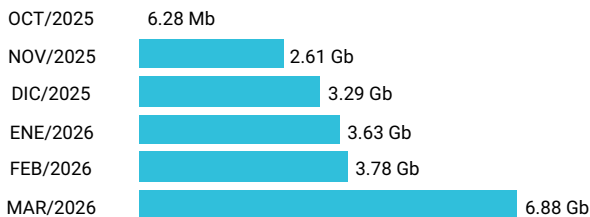

Promedio 4.43 Gb

Consumo de Gigas

955012303 - 20.20 Gb

Total acumulado de los últimos 6 meses