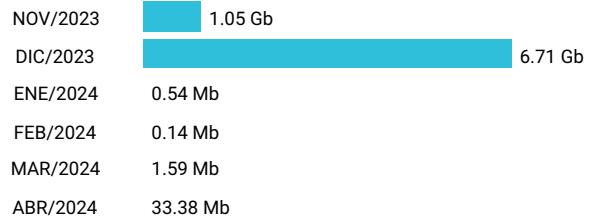

Promedio 3.82 Gb

Consumo de Gigas

962249197 - 4.38 Gb

Total acumulado de los últimos 6 meses

Promedio 0.73 Gb

Consumo de Gigas

992603892 - 7.79 Gb

Total acumulado de los últimos 6 meses