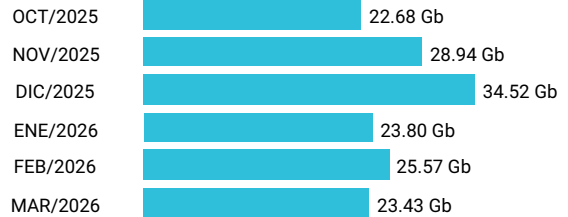

Consumo de Gigas

963319497 - 4.30 Gb

Total acumulado de los últimos 6 meses

Promedio 0.86 Gb

Consumo de Gigas

952318399 - 158.94 Gb

Total acumulado de los últimos 6 meses

Promedio 26.49 Gb