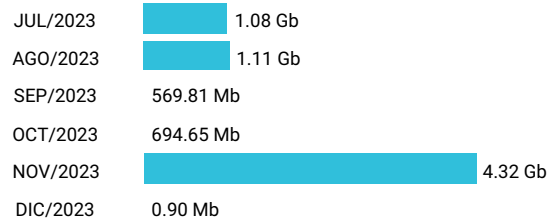

Promedio 7.74 Gb

Consumo de Gigas

915105931 - 7.75 Gb

Total acumulado de los últimos 6 meses