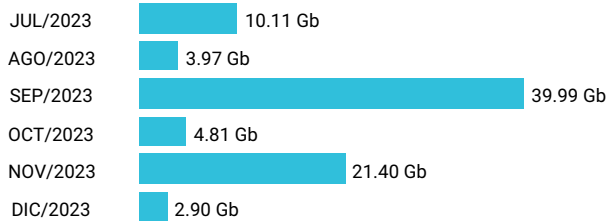

Promedio 1.46 Gb

Consumo de Gigas

998190463 - 34.44 Gb

Total acumulado de los últimos 6 meses

Promedio 5.74 Gb

Consumo de Gigas

981097503 - 83.17 Gb

Total acumulado de los últimos 6 meses