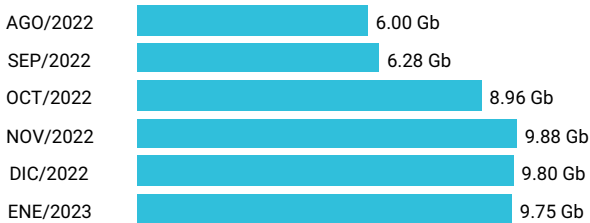

Promedio 14.20 Gb

Consumo de Gigas

963318489 - 43.18 Gb

Total acumulado de los últimos 6 meses

Promedio 7.20 Gb

Consumo de Gigas

967703855 - 50.67 Gb

Total acumulado de los últimos 6 meses