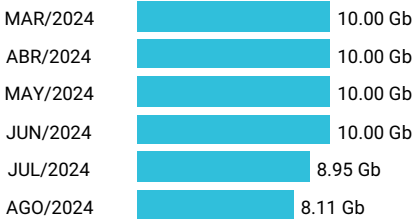

Promedio 6.55 Gb

Consumo de Gigas

913560989 - 57.06 Gb

Total acumulado de los últimos 6 meses