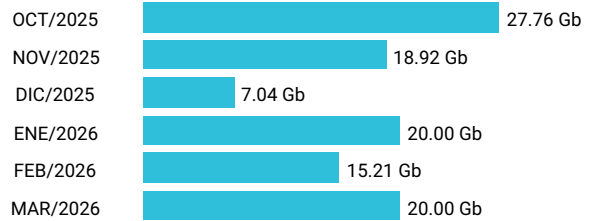

Consumo de Gigas

982457379 - 24.32 Gb

Total acumulado de los últimos 6 meses

Promedio 4.05 Gb

Consumo de Gigas

982457382 - 108.93 Gb

Total acumulado de los últimos 6 meses

Promedio 18.16 Gb

Consumo de Gigas

982457383 - 37.72 Gb

Total acumulado de los últimos 6 meses

Promedio 6.29 Gb

Consumo de Gigas

982457388 - 13.34 Gb

Total acumulado de los últimos 6 meses

Promedio 2.22 Gb