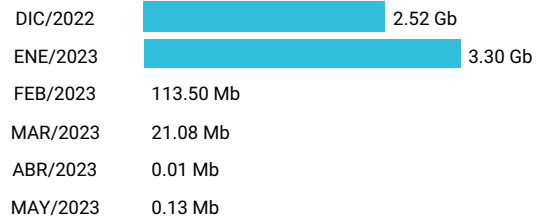

Consumo de Gigas

962297918 - 26.82 Gb

Total acumulado de los últimos 6 meses

Promedio 4.47 Gb

Consumo de Gigas

913032095 - 28.30 Gb

Total acumulado de los últimos 6 meses

Promedio 4.72 Gb

Consumo de Gigas

913032096 - 2.45 Gb

Total acumulado de los últimos 6 meses

Promedio 0.41 Gb

Consumo de Gigas

913032097 - 5.95 Gb

Total acumulado de los últimos 6 meses

Promedio 0.99 Gb

Consumo de Gigas

913032098 - 15.04 Gb

Total acumulado de los últimos 6 meses

Promedio 2.51 Gb

Consumo de Gigas

982457372 - 17.60 Gb

Total acumulado de los últimos 6 meses

Promedio 2.93 Gb