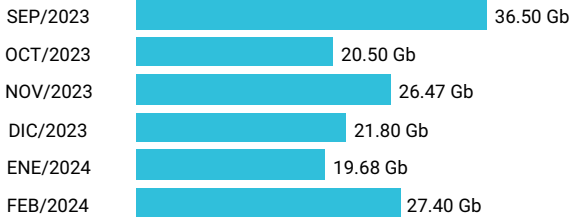

Consumo de Gigas

971232909 - 152.35 Gb

Total acumulado de los últimos 6 meses

Promedio 25.39 Gb

Consumo de Gigas

914259337 - 0.02 Mb

Total acumulado de los últimos 6 meses

ABR/2023	0.00 Mb
MAY/2023	0.00 Mb
JUN/2023	0.00 Mb
JUL/2023	0.00 Mb
AGO/2023	0.00 Mb
SEP/2023	0.02 Mb

Promedio 0.02 Mb

Consumo de Gigas

986375973 - 3.27 Gb

Total acumulado de los últimos 6 meses

OCT/2025	380.38 Mb
NOV/2025	635.25 Mb
DIC/2025	933.13 Mb
ENE/2026	314.63 Mb
FEB/2026	631.55 Mb
MAR/2026	449.16 Mb

Promedio 0.54 Gb

Consumo de Gigas

987709361 - 533.11 Mb

Total acumulado de los últimos 6 meses

ABR/2023	115.48 Mb
MAY/2023	296.10 Mb
JUN/2023	25.76 Mb
JUL/2023	44.21 Mb
AGO/2023	33.02 Mb
SEP/2023	18.54 Mb

Promedio 88.85 Mb

Consumo de Gigas

940694466 - 4.10 Gb

Total acumulado de los últimos 6 meses

Month	Consumption (Gb)
OCT/2025	1.16
NOV/2025	550.24 Mb
DIC/2025	620.21 Mb
ENE/2026	441.28 Mb
FEB/2026	759.78 Mb
MAR/2026	641.09 Mb

Promedio 0.68 Gb

Consumo de Gigas

913561391 - 5.77 Gb

Total acumulado de los últimos 6 meses

Month	Consumption (Gb)
OCT/2025	1.73
NOV/2025	754.62 Mb
DIC/2025	618.78 Mb
ENE/2026	110.70 Mb
FEB/2026	599.65 Mb
MAR/2026	2.01

Promedio 0.96 Gb