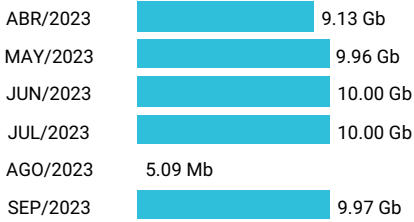

Promedio 2.09 Gb

Consumo de Gigas

980756466 - 49.06 Gb

Total acumulado de los últimos 6 meses