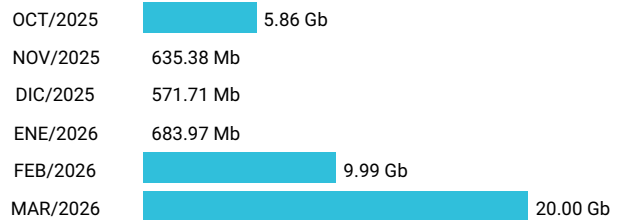

Promedio 3.85 Gb

Consumo de Gigas

970159983 - 37.70 Gb

Total acumulado de los últimos 6 meses