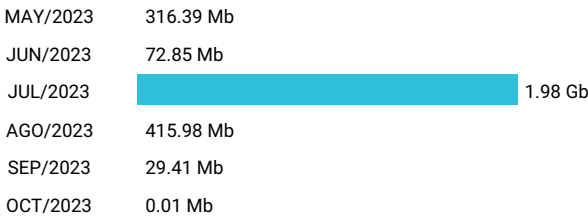

Consumo de Gigas

914362656 - 56.08 Gb

Total acumulado de los últimos 6 meses

Promedio 9.35 Gb

Consumo de Gigas

914362663 - 2.79 Gb

Total acumulado de los últimos 6 meses

Promedio 0.47 Gb