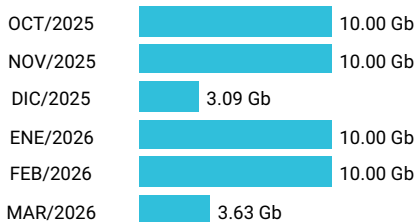

Promedio 13.86 Gb

Consumo de Gigas

981166192 - 20.11 Gb

Total acumulado de los últimos 6 meses

Promedio 3.35 Gb

Consumo de Gigas

954308344 - 46.73 Gb

Total acumulado de los últimos 6 meses