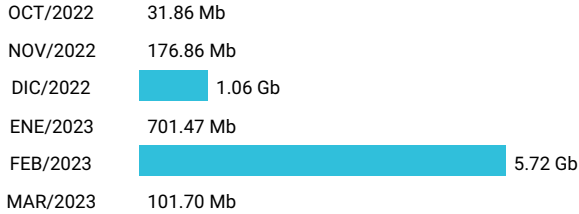

Consumo de Gigas

932079633 - 7.77 Gb

Total acumulado de los últimos 6 meses