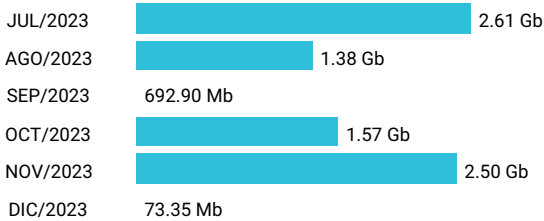

Consumo de Gigas

981545608 - 43.03 Gb

Total acumulado de los últimos 6 meses

Promedio 7.17 Gb

Consumo de Gigas

960348199 - 126.73 Gb

Total acumulado de los últimos 6 meses

Promedio 21.12 Gb

Consumo de Gigas

97754988 - 128.72 Gb

Total acumulado de los últimos 6 meses

Promedio 21.45 Gb

Consumo de Gigas

998353043 - 19.67 Gb

Total acumulado de los últimos 6 meses

Promedio 3.28 Gb

Consumo de Gigas

955012300 - 8.81 Gb

Total acumulado de los últimos 6 meses

Promedio 1.47 Gb

Consumo de Gigas

981544536 - 5.79 Gb

Total acumulado de los últimos 6 meses

Promedio 0.97 Gb