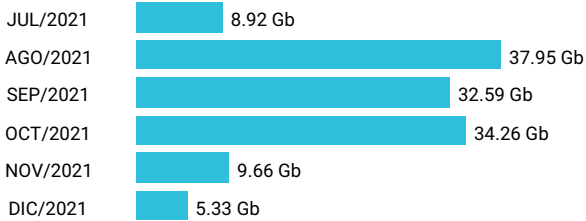

Consumo de Gigas

994130136 - 6.68 Gb

Total acumulado de los últimos 6 meses

Promedio 1.11 Gb

Consumo de Gigas

998353044 - 19.99 Gb

Total acumulado de los últimos 6 meses

Promedio 3.33 Gb

Consumo de Gigas

981545608 - 43.03 Gb

Total acumulado de los últimos 6 meses

Promedio 7.17 Gb

Consumo de Gigas

960348199 - 126.73 Gb

Total acumulado de los últimos 6 meses

Promedio 21.12 Gb

Consumo de Gigas

97754988 - 128.72 Gb

Total acumulado de los últimos 6 meses

Promedio 21.45 Gb

Consumo de Gigas

998353043 - 19.67 Gb

Total acumulado de los últimos 6 meses

Promedio 3.28 Gb