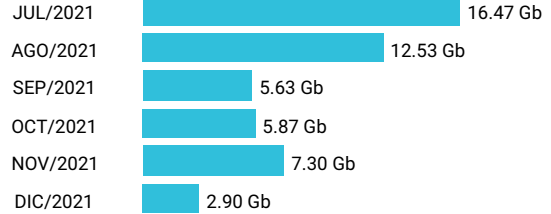

Promedio 8.45 Gb

Consumo de Gigas

981543120 - 4.55 Gb

Total acumulado de los últimos 6 meses