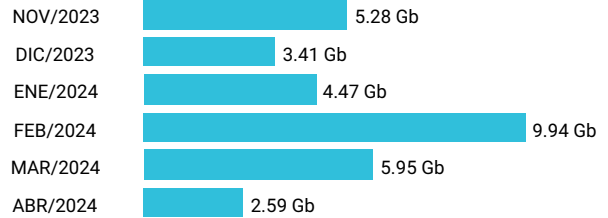

Promedio 8.68 Gb

Consumo de Gigas

954700683 - 31.63 Gb

Total acumulado de los últimos 6 meses