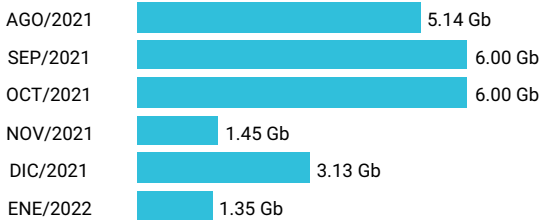

Promedio 8.73 Gb

Consumo de Gigas

998223838 - 8.88 Gb

Total acumulado de los últimos 6 meses

Promedio 1.48 Gb

Consumo de Gigas

954700053 - 23.08 Gb

Total acumulado de los últimos 6 meses