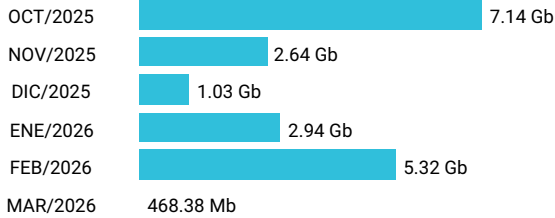

Consumo de Gigas

954308522 - 19.53 Gb

Total acumulado de los últimos 6 meses