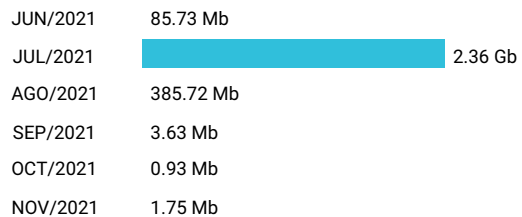

Promedio 0.46 Gb

Consumo de Gigas

972002328 - 2.82 Gb

Total acumulado de los últimos 6 meses