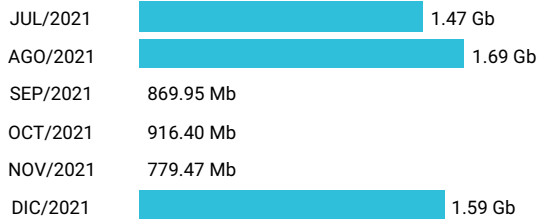

Promedio 0.57 Gb

Consumo de Gigas

946161102 - 13.23 Gb

Total acumulado de los últimos 6 meses

Promedio 2.21 Gb

Consumo de Gigas

950114635 - 7.25 Gb

Total acumulado de los últimos 6 meses