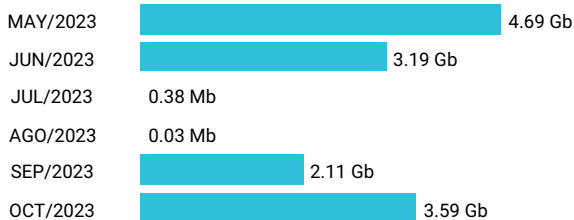

Consumo de Gigas

982830669 - 40.67 Gb

Total acumulado de los últimos 6 meses

Promedio 6.78 Gb

Consumo de Gigas

982830672 - 13.58 Gb

Total acumulado de los últimos 6 meses

Promedio 2.26 Gb

Consumo de Gigas

982873472 - 24.31 Gb

Total acumulado de los últimos 6 meses

Promedio 4.05 Gb

Consumo de Gigas

982873484 - 6.63 Gb

Total acumulado de los últimos 6 meses

Promedio 1.10 Gb