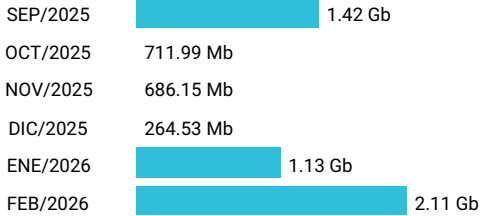

Promedio 0.46 Gb

Consumo de Gigas

972002328 - 2.82 Gb

Total acumulado de los últimos 6 meses

Promedio 0.47 Gb

Consumo de Gigas

974693323 - 6.28 Gb

Total acumulado de los últimos 6 meses