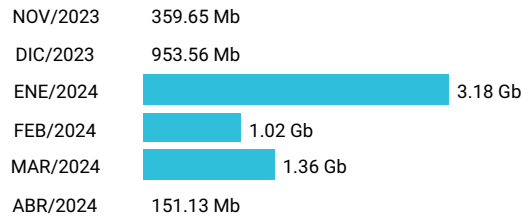

Total acumulado de los últimos 6 meses

Promedio 2.93 Gb

Consumo de Gigas

913561954 - 6.99 Gb

Total acumulado de los últimos 6 meses

Promedio 1.17 Gb

Consumo de Gigas

913562205 - 54.69 Gb