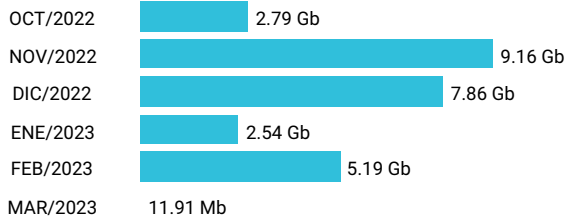

Consumo de Gigas

992603892 - 21.62 Gb

Total acumulado de los últimos 6 meses

Promedio 7.21 Gb

Consumo de Gigas

943554862 - 27.54 Gb

Total acumulado de los últimos 6 meses

Promedio 4.59 Gb