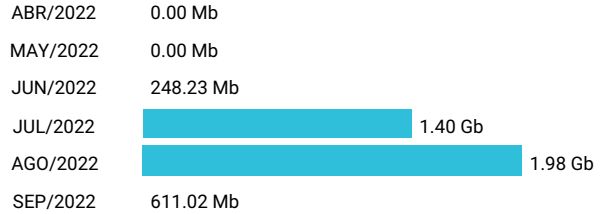

Promedio 6.57 Gb

Consumo de Gigas

998224228 - 4.21 Gb

Total acumulado de los últimos 6 meses