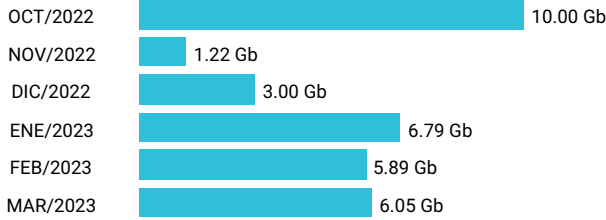

Promedio 2.76 Gb

Consumo de Gigas

932079679 - 32.94 Gb

Total acumulado de los últimos 6 meses