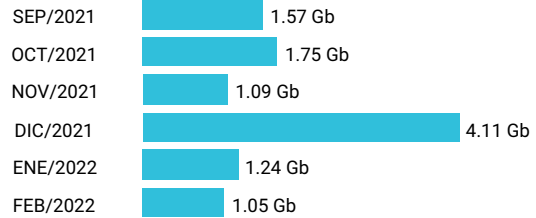

Total acumulado de los últimos 6 meses

Promedio 4.89 Gb

Consumo de Gigas

991178379 - 10.82 Gb

Total acumulado de los últimos 6 meses

Promedio 1.80 Gb

Consumo de Gigas

991178798 - 4.83 Gb