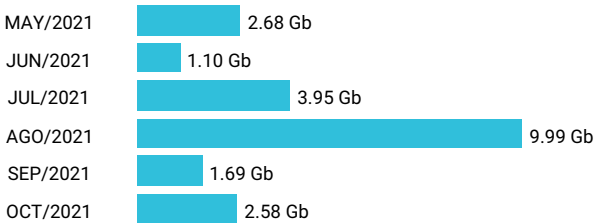

Consumo de Gigas

994896694 - 38.58 Gb

Total acumulado de los últimos 6 meses

Promedio 6.43 Gb

Consumo de Gigas

994895062 - 53.12 Gb

Total acumulado de los últimos 6 meses

Promedio 8.85 Gb

Consumo de Gigas

994896300 - 21.98 Gb

Total acumulado de los últimos 6 meses

Promedio 3.66 Gb

Consumo de Gigas

994322427 - 66.85 Gb

Total acumulado de los últimos 6 meses

Promedio 11.14 Gb