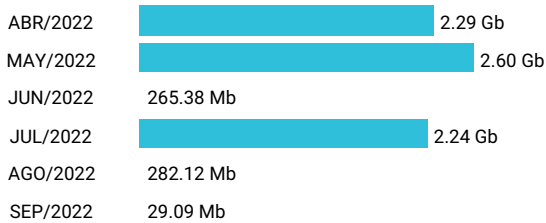

993782301 - 7.70 Gb

Total acumulado de los últimos 6 meses