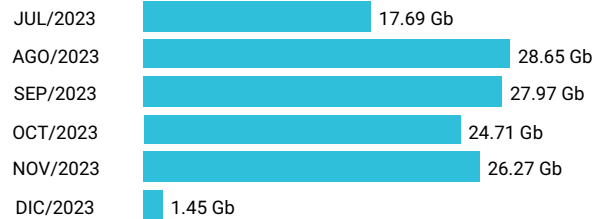

Consumo de Gigas

994130136 - 6.68 Gb

Total acumulado de los últimos 6 meses

Promedio 1.11 Gb

Consumo de Gigas

998353044 - 19.99 Gb

Total acumulado de los últimos 6 meses

Promedio 3.33 Gb

Consumo de Gigas

981545608 - 43.03 Gb

Total acumulado de los últimos 6 meses

Promedio 7.17 Gb

Consumo de Gigas

960348199 - 126.73 Gb

Total acumulado de los últimos 6 meses

Promedio 21.12 Gb

Consumo de Gigas

97754988 - 128.72 Gb

Total acumulado de los últimos 6 meses

Promedio 21.45 Gb

Consumo de Gigas

998353043 - 19.67 Gb

Total acumulado de los últimos 6 meses

Promedio 3.28 Gb