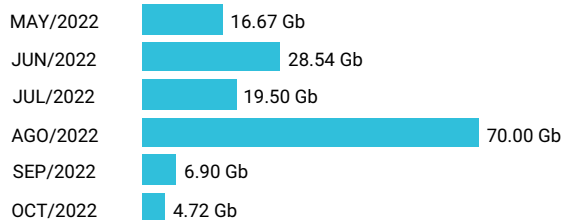

Consumo de Gigas

994079623 - 38.29 Gb

Total acumulado de los últimos 6 meses

Promedio 6.38 Gb

Consumo de Gigas

924230926 - 49.46 Gb

Total acumulado de los últimos 6 meses

Promedio 8.24 Gb

Consumo de Gigas

934050407 - 146.33 Gb

Total acumulado de los últimos 6 meses

Promedio 24.39 Gb

Recuerda que las apps ilimitadas de tu plan no consumen tus Gigas, puede que algunos meses tu gráfica de consumo de Gigas incluya paquetes o bonos de alta velocidad adicionales a tu plan.