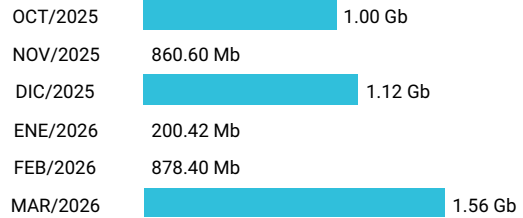

Consumo de Gigas

968207656 - 161.11 Gb

Total acumulado de los últimos 6 meses

Promedio 26.85 Gb

Consumo de Gigas

942228074 - 5.58 Gb

Total acumulado de los últimos 6 meses

Promedio 0.93 Gb