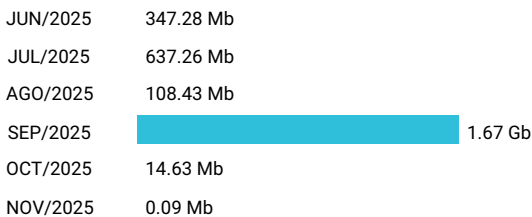

Promedio 7.81 Gb

Consumo de Gigas

968748873 - 85.24 Gb

Total acumulado de los últimos 6 meses

Promedio 14.21 Gb

Consumo de Gigas

968749595 - 2.75 Gb

Total acumulado de los últimos 6 meses