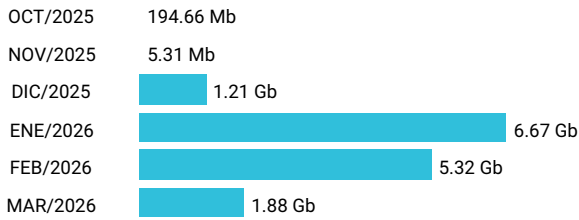

Promedio 22.88 Gb

Consumo de Gigas

981014097 - 15.27 Gb

Total acumulado de los últimos 6 meses