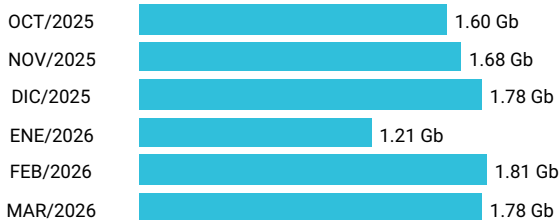

Promedio 5.76 Gb

Consumo de Gigas

941313660 - 9.86 Gb

Total acumulado de los últimos 6 meses