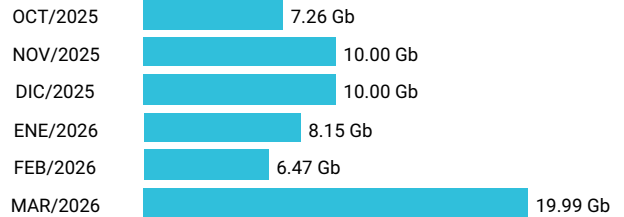

Consumo de Gigas

981544127 - 16.19 Gb

Total acumulado de los últimos 6 meses

Promedio 2.70 Gb

Consumo de Gigas

914681542 - 61.86 Gb

Total acumulado de los últimos 6 meses

Promedio 10.31 Gb