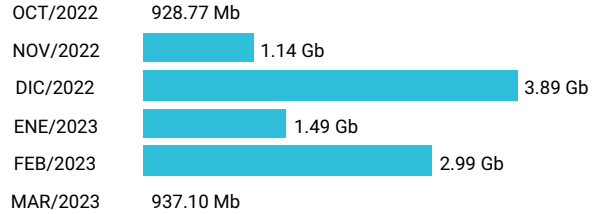

Total acumulado de los últimos 6 meses

Promedio 17.85 Gb

Consumo de Gigas

940723576 - 11.33 Gb

Total acumulado de los últimos 6 meses

Promedio 1.89 Gb

Consumo de Gigas

954700178 - 29.86 Gb