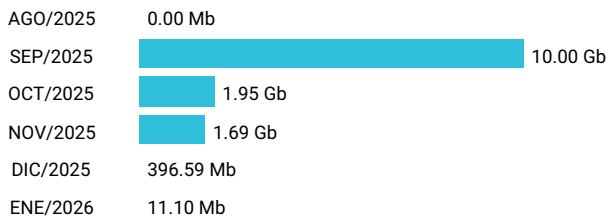

Promedio 1.22 Gb

Consumo de Gigas

936086361 - 14.04 Gb

Total acumulado de los últimos 6 meses