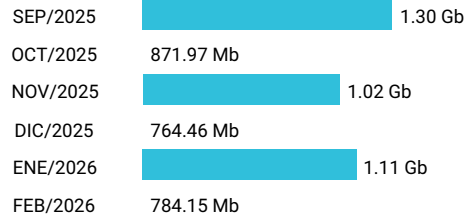

Consumo de Gigas

994079543 - 32.28 Gb

Total acumulado de los últimos 6 meses

Promedio 5.38 Gb

Consumo de Gigas

977755471 - 83.52 Mb

Total acumulado de los últimos 6 meses

Promedio 13.92 Mb

Consumo de Gigas

981054890 - 15.53 Gb

Total acumulado de los últimos 6 meses

Promedio 2.59 Gb

Consumo de Gigas

994079639 - 5.80 Gb

Total acumulado de los últimos 6 meses

Promedio 0.97 Gb

Consumo de Gigas

959734625 - 273.54 Mb

Total acumulado de los últimos 6 meses

Promedio 45.59 Mb

Consumo de Gigas

963892182 - 29.55 Gb

Total acumulado de los últimos 6 meses

Promedio 4.93 Gb