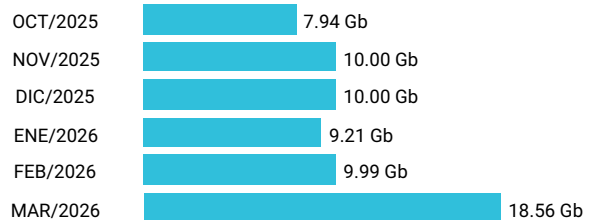

Promedio 1.88 Gb

Consumo de Gigas

926685064 - 483.02 Mb

Total acumulado de los últimos 6 meses

OCT/2025	92.58 Mb
NOV/2025	74.32 Mb
DIC/2025	86.12 Mb
ENE/2026	48.79 Mb
FEB/2026	83.73 Mb
MAR/2026	97.48 Mb

Promedio 80.50 Mb

Consumo de Gigas

914998732 - 65.71 Gb

Total acumulado de los últimos 6 meses