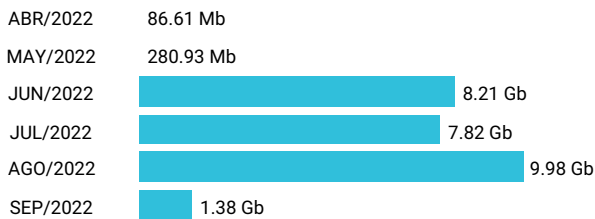

Consumo de Gigas

982457379 - 24.32 Gb

Total acumulado de los últimos 6 meses

Promedio 4.05 Gb

Consumo de Gigas

982457382 - 108.93 Gb

Total acumulado de los últimos 6 meses

Promedio 18.16 Gb

Consumo de Gigas

982457383 - 37.72 Gb

Total acumulado de los últimos 6 meses

Promedio 6.29 Gb

Consumo de Gigas

982457388 - 13.34 Gb

Total acumulado de los últimos 6 meses

Promedio 2.22 Gb

Consumo de Gigas

913936377 - 27.74 Gb

Total acumulado de los últimos 6 meses

Promedio 4.62 Gb

Consumo de Gigas

998441874 - 578.64 Gb

Total acumulado de los últimos 6 meses

Promedio 96.44 Gb