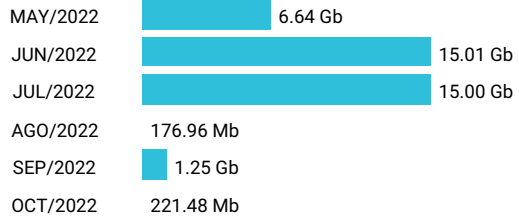

(*) 1 = Llamada originada; 2 = Llamada recibida; 3 = Mensaje de texto enviado; 4 = Mensaje de texto recibido; 5 = Internet.

Consumo de Gigas

977755439 - 32.90 Gb

Total acumulado de los últimos 6 meses

Promedio 6.58 Gb

Consumo de Gigas

955012303 - 50.70 Gb

Total acumulado de los últimos 6 meses

Promedio 8.45 Gb

Consumo de Gigas

981543120 - 4.55 Gb

Total acumulado de los últimos 6 meses

Promedio 0.76 Gb

Consumo de Gigas

994079623 - 38.29 Gb

Total acumulado de los últimos 6 meses

Promedio 6.38 Gb

Consumo de Gigas

924230926 - 49.46 Gb

Total acumulado de los últimos 6 meses

Promedio 8.24 Gb