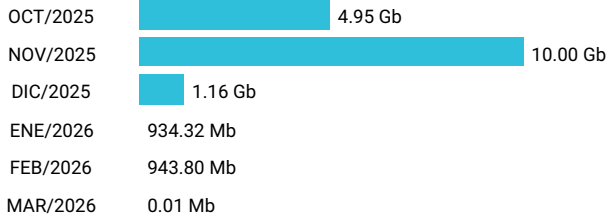

Consumo de Gigas

953800610 - 17.94 Gb

Total acumulado de los últimos 6 meses