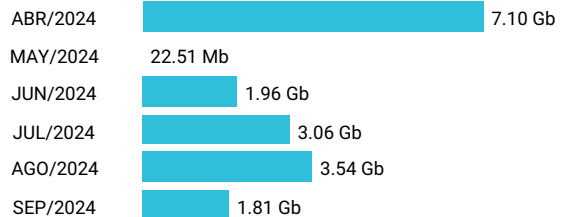

Total acumulado de los últimos 6 meses

Promedio 0.28 Gb

Consumo de Gigas

991187794 - 17.49 Gb

Total acumulado de los últimos 6 meses

Promedio 2.92 Gb

Consumo de Gigas

991190256 - 15.26 Gb