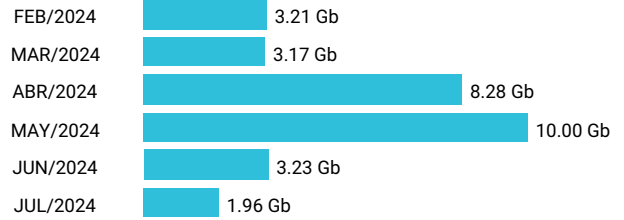

Promedio 4.98 Gb

Consumo de Gigas

942228074 - 29.18 Gb

Total acumulado de los últimos 6 meses