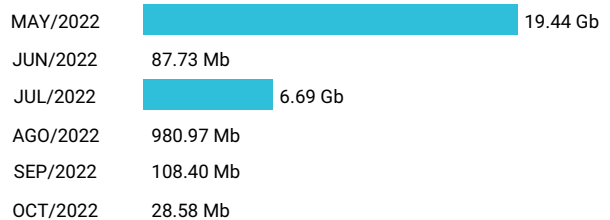

Promedio 7.48 Gb

Consumo de Gigas

914702462 - 27.31 Gb

Total acumulado de los últimos 6 meses