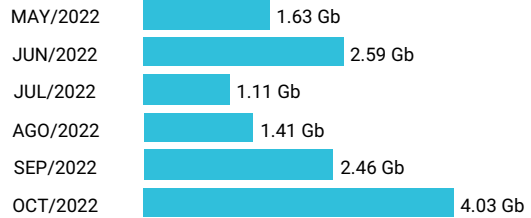

Promedio 0.57 Gb

Consumo de Gigas

946161102 - 13.23 Gb

Total acumulado de los últimos 6 meses