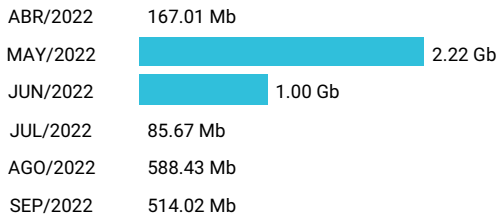

(*) 1 = Llamada originada; 2 = Llamada recibida; 3 = Mensaje de texto enviado; 4 = Mensaje de texto recibido; 5 = Internet.

Consumo de Gigas

977755439 - 32.90 Gb

Total acumulado de los últimos 6 meses

Promedio 6.58 Gb

Consumo de Gigas

955012303 - 50.70 Gb

Total acumulado de los últimos 6 meses

Promedio 8.45 Gb

Consumo de Gigas

981543120 - 4.55 Gb

Total acumulado de los últimos 6 meses

Promedio 0.76 Gb

Consumo de Gigas

994079623 - 38.29 Gb

Total acumulado de los últimos 6 meses

Promedio 6.38 Gb

Consumo de Gigas

924230926 - 49.46 Gb

Total acumulado de los últimos 6 meses

Promedio 8.24 Gb