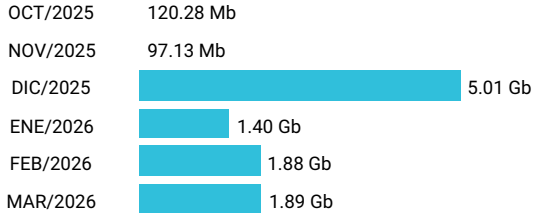

Consumo de Gigas

922954152 - 10.40 Gb

Total acumulado de los últimos 6 meses