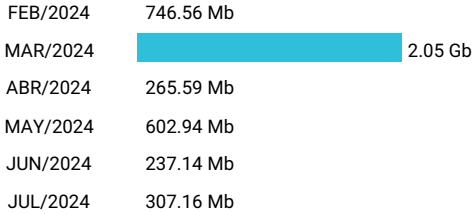

Consumo de Gigas

989469930 - 73.11 Gb

Total acumulado de los últimos 6 meses

Promedio 12.18 Gb

Consumo de Gigas

914362655 - 4.16 Gb

Total acumulado de los últimos 6 meses

Promedio 0.69 Gb