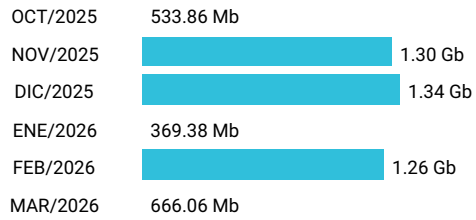

Total acumulado de los últimos 6 meses

Promedio 5.49 Gb

Consumo de Gigas

932079724 - 5.43 Gb

Total acumulado de los últimos 6 meses

Promedio 0.91 Gb

Consumo de Gigas

932079745 - 30.22 Gb