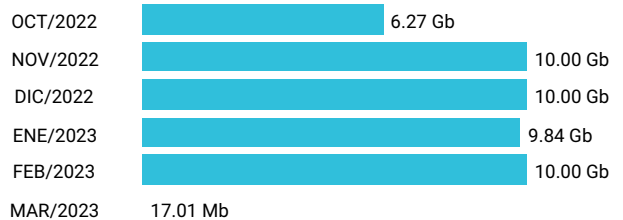

Promedio 6.18 Gb

Consumo de Gigas

914998732 - 46.12 Gb

Total acumulado de los últimos 6 meses