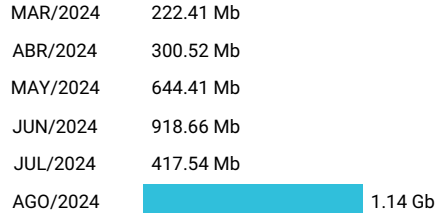

Promedio 15.36 Gb

Consumo de Gigas

997069789 - 3.58 Gb

Total acumulado de los últimos 6 meses