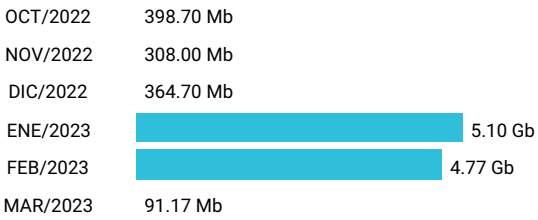

Promedio 1.99 Gb

Consumo de Gigas

951728721 - 26.77 Gb

Total acumulado de los últimos 6 meses

Promedio 4.46 Gb

Consumo de Gigas

951742708 - 11.00 Gb

Total acumulado de los últimos 6 meses