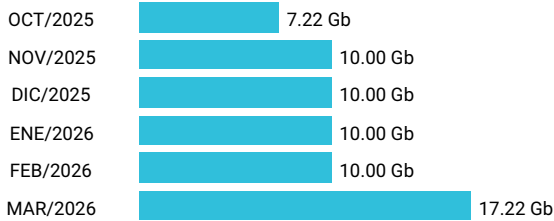

Consumo de Gigas

940696756 - 64.44 Gb

Total acumulado de los últimos 6 meses