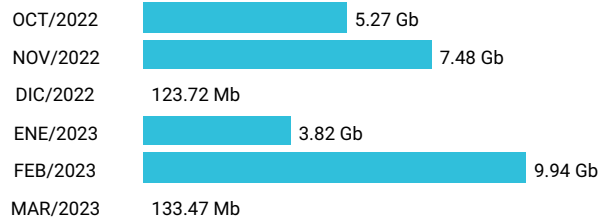

Promedio 1.99 Gb

Consumo de Gigas

951728721 - 26.77 Gb

Total acumulado de los últimos 6 meses