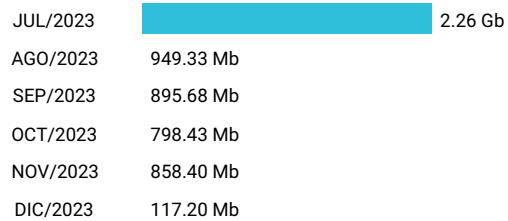

Consumo de Gigas

97754988 - 128.72 Gb

Total acumulado de los últimos 6 meses

Promedio 21.45 Gb

Consumo de Gigas

998353043 - 19.67 Gb

Total acumulado de los últimos 6 meses

Promedio 3.28 Gb

Consumo de Gigas

955012300 - 8.81 Gb

Total acumulado de los últimos 6 meses

Promedio 1.47 Gb

Consumo de Gigas

981544536 - 5.79 Gb

Total acumulado de los últimos 6 meses

Promedio 0.97 Gb

Consumo de Gigas

994079543 - 32.28 Gb

Total acumulado de los últimos 6 meses

Promedio 5.38 Gb

Consumo de Gigas

977755471 - 83.52 Mb

Total acumulado de los últimos 6 meses

Promedio 13.92 Mb