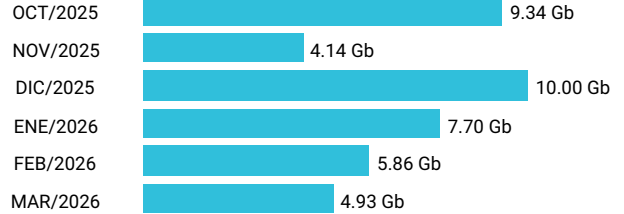

Promedio 5.39 Gb

Consumo de Gigas

922954152 - 10.40 Gb

Total acumulado de los últimos 6 meses

Promedio 1.73 Gb

Consumo de Gigas

923302832 - 41.97 Gb

Total acumulado de los últimos 6 meses