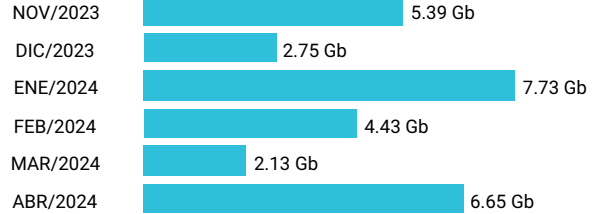

Promedio 35.89 Gb

Consumo de Gigas

987305408 - 2.59 Gb

Total acumulado de los últimos 6 meses

Promedio 2.59 Gb

Consumo de Gigas

940581873 - 29.08 Gb

Total acumulado de los últimos 6 meses