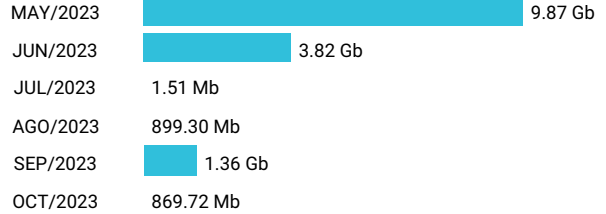

Total acumulado de los últimos 6 meses

Promedio 0.55 Gb

Consumo de Gigas

991173141 - 16.77 Gb

Total acumulado de los últimos 6 meses

Promedio 2.80 Gb

Consumo de Gigas

991174019 - 20.30 Gb