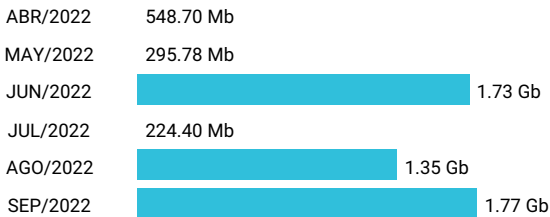

Consumo de Gigas

974211765 - 438.69 Mb

Total acumulado de los últimos 6 meses

Promedio 73.12 Mb

Consumo de Gigas

974211957 - 28.30 Gb

Total acumulado de los últimos 6 meses

Promedio 5.66 Gb

Consumo de Gigas

986679385 - 12.31 Gb

Total acumulado de los últimos 6 meses

Promedio 2.05 Gb

Consumo de Gigas

986679450 - 11.59 Gb

Total acumulado de los últimos 6 meses

Promedio 1.93 Gb

Consumo de Gigas

950118398 - 5.89 Gb

Total acumulado de los últimos 6 meses

Promedio 0.98 Gb

Consumo de Gigas

954145014 - 13.12 Gb

Total acumulado de los últimos 6 meses

Promedio 2.19 Gb