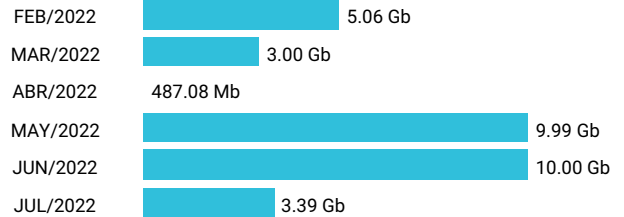

Consumo de Gigas

987327942 - 19.10 Gb

Total acumulado de los últimos 6 meses

Promedio 3.18 Gb

Consumo de Gigas

982702421 - 4.42 Gb

Total acumulado de los últimos 6 meses

Promedio 1.10 Gb

Consumo de Gigas

982702423 - 16.42 Gb

Total acumulado de los últimos 6 meses

Promedio 2.74 Gb

Consumo de Gigas

969373629 - 31.90 Gb

Total acumulado de los últimos 6 meses

Promedio 5.32 Gb

Consumo de Gigas

974211765 - 438.69 Mb

Total acumulado de los últimos 6 meses

Promedio 73.12 Mb

Consumo de Gigas

974211957 - 28.30 Gb

Total acumulado de los últimos 6 meses

Promedio 5.66 Gb