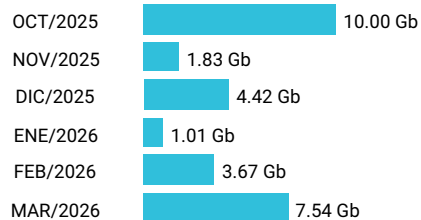

Promedio 160.44 Mb

Consumo de Gigas

913032095 - 65.04 Gb

Total acumulado de los últimos 6 meses

Promedio 10.84 Gb

Consumo de Gigas

936087603 - 28.47 Gb

Total acumulado de los últimos 6 meses