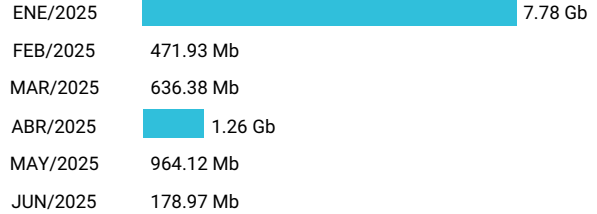

Total acumulado de los últimos 6 meses

Promedio 0.41 Gb

Consumo de Gigas

993817647 - 11.24 Gb

Total acumulado de los últimos 6 meses

Promedio 1.87 Gb

Consumo de Gigas

993683883 - 107.29 Gb