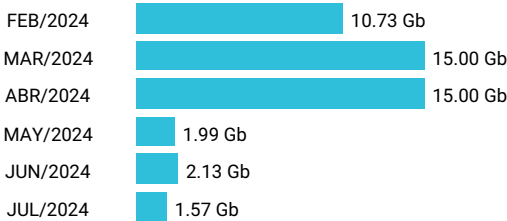

Promedio 15.36 Gb

Consumo de Gigas

997069789 - 3.58 Gb

Total acumulado de los últimos 6 meses

Promedio 0.60 Gb

Consumo de Gigas

955078752 - 46.41 Gb

Total acumulado de los últimos 6 meses