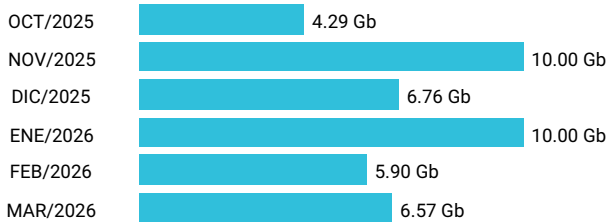

Promedio 1.64 Gb

Consumo de Gigas

914428282 - 43.52 Gb

Total acumulado de los últimos 6 meses