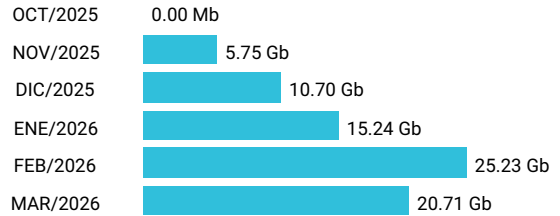

Consumo de Gigas

983555653 - 212.47 Gb

Total acumulado de los últimos 6 meses

Promedio 35.41 Gb

Consumo de Gigas

960394194 - 77.64 Gb

Total acumulado de los últimos 6 meses

Promedio 15.53 Gb