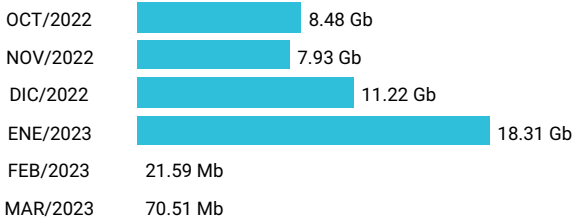

Consumo de Gigas

926911604 - 46.04 Gb

Total acumulado de los últimos 6 meses