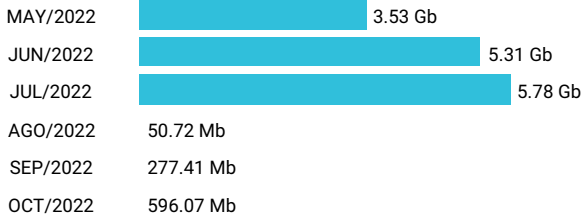

Consumo de Gigas

955012300 - 8.81 Gb

Total acumulado de los últimos 6 meses

Promedio 1.47 Gb

Consumo de Gigas

981544536 - 5.79 Gb

Total acumulado de los últimos 6 meses

Promedio 0.97 Gb

Consumo de Gigas

994079543 - 32.28 Gb

Total acumulado de los últimos 6 meses

Promedio 5.38 Gb

Consumo de Gigas

977755471 - 83.52 Mb

Total acumulado de los últimos 6 meses

Promedio 13.92 Mb

Consumo de Gigas

981054890 - 15.53 Gb

Total acumulado de los últimos 6 meses

Promedio 2.59 Gb

Consumo de Gigas

994079639 - 5.80 Gb

Total acumulado de los últimos 6 meses

Promedio 0.97 Gb