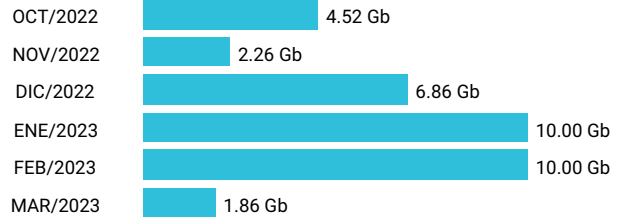

Promedio 5.92 Gb

Consumo de Gigas

941792987 - 9.52 Gb

Total acumulado de los últimos 6 meses