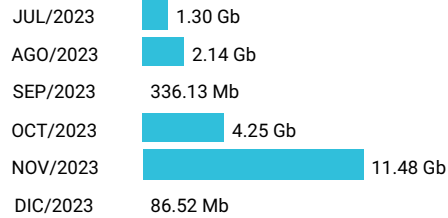

Promedio 1.30 Gb

Consumo de Gigas

981544127 - 14.02 Gb

Total acumulado de los últimos 6 meses

Promedio 2.34 Gb

Consumo de Gigas

963319497 - 19.59 Gb

Total acumulado de los últimos 6 meses