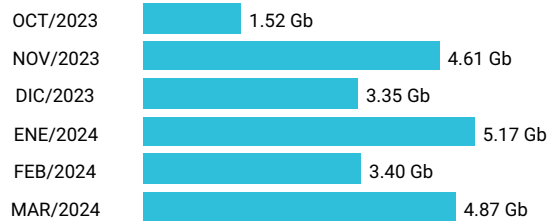

Promedio 6.80 Gb

Consumo de Gigas

974211957 - 50.04 Gb

Total acumulado de los últimos 6 meses

Promedio 8.34 Gb

Consumo de Gigas

998224228 - 22.93 Gb

Total acumulado de los últimos 6 meses