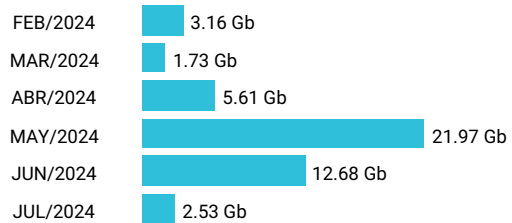

Promedio 8.45 Gb

Consumo de Gigas

970786465 - 47.67 Gb

Total acumulado de los últimos 6 meses