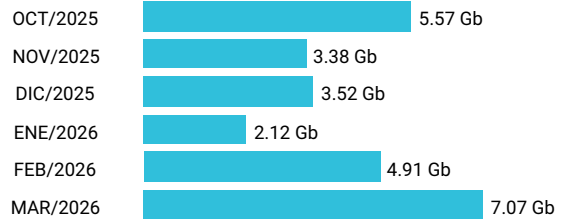

Consumo de Gigas

936086361 - 14.04 Gb

Total acumulado de los últimos 6 meses

Promedio 2.81 Gb

Consumo de Gigas

963318489 - 26.57 Gb

Total acumulado de los últimos 6 meses

Promedio 4.43 Gb