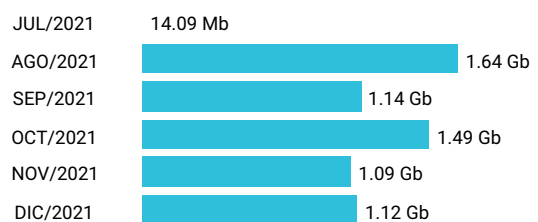

Promedio 7.17 Gb

Consumo de Gigas

986679439 - 6.49 Gb

Total acumulado de los últimos 6 meses