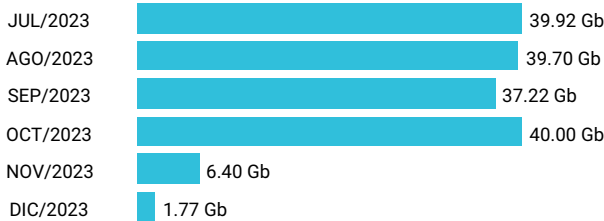

Promedio 10.93 Gb

Consumo de Gigas

914428282 - 165.01 Gb

Total acumulado de los últimos 6 meses