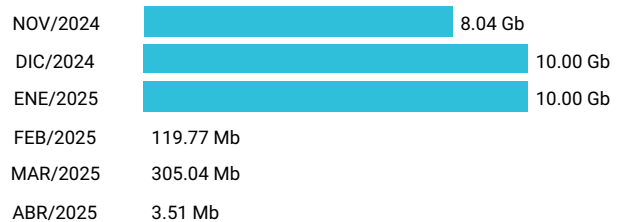

Promedio 7.79 Gb

Consumo de Gigas

954701702 - 28.46 Gb

Total acumulado de los últimos 6 meses