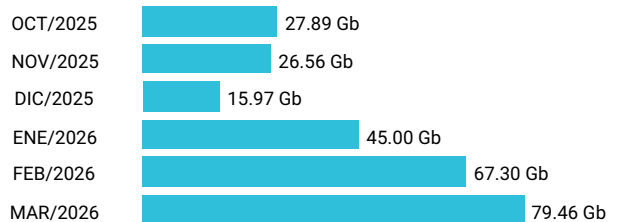

Promedio 23.44 Gb

Consumo de Gigas

980525935 - 262.18 Gb

Total acumulado de los últimos 6 meses