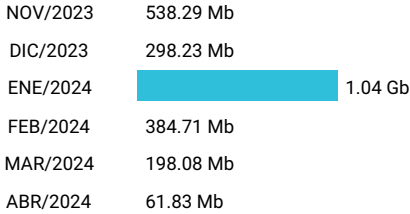

Consumo de Gigas

993814998 - 2.49 Gb

Total acumulado de los últimos 6 meses