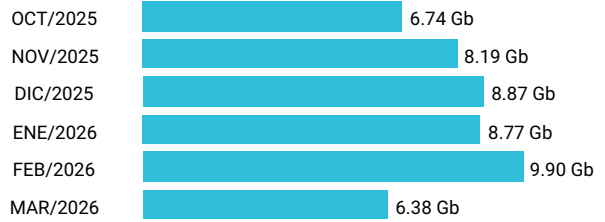

Promedio 2.09 Gb

Consumo de Gigas

980756466 - 49.06 Gb

Total acumulado de los últimos 6 meses

Promedio 8.18 Gb

Consumo de Gigas

914109986 - 48.84 Gb

Total acumulado de los últimos 6 meses