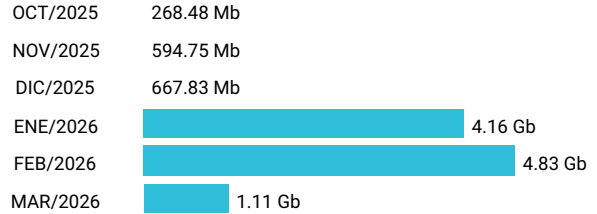

Consumo de Gigas

986679385 - 12.31 Gb

Total acumulado de los últimos 6 meses

Promedio 2.05 Gb

Consumo de Gigas

986679450 - 11.59 Gb

Total acumulado de los últimos 6 meses

Promedio 1.93 Gb

Consumo de Gigas

950118398 - 5.89 Gb

Total acumulado de los últimos 6 meses

Promedio 0.98 Gb

Consumo de Gigas

954145014 - 13.12 Gb

Total acumulado de los últimos 6 meses

Promedio 2.19 Gb