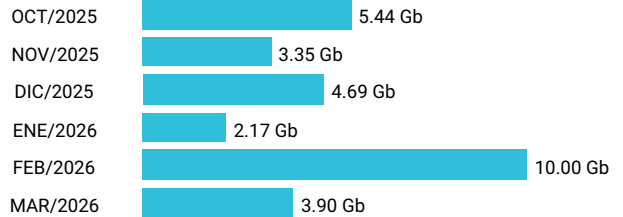

Consumo de Gigas

981054890 - 15.53 Gb

Total acumulado de los últimos 6 meses

Promedio 2.59 Gb

Consumo de Gigas

994079639 - 5.80 Gb

Total acumulado de los últimos 6 meses

Promedio 0.97 Gb

Consumo de Gigas

959734625 - 273.54 Mb

Total acumulado de los últimos 6 meses

Promedio 45.59 Mb

Consumo de Gigas

963892182 - 29.55 Gb

Total acumulado de los últimos 6 meses

Promedio 4.93 Gb

Consumo de Gigas

987236138 - 3.57 Gb

Total acumulado de los últimos 6 meses

Promedio 0.60 Gb

Consumo de Gigas

987236170 - 24.61 Gb

Total acumulado de los últimos 6 meses

Promedio 4.10 Gb