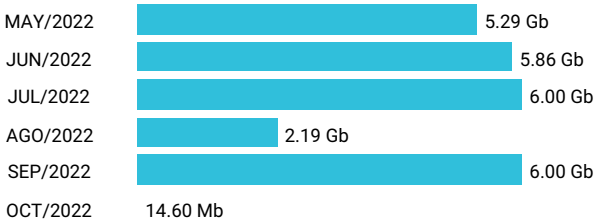

Promedio 5.41 Gb

Consumo de Gigas

993688463 - 25.35 Gb

Total acumulado de los últimos 6 meses