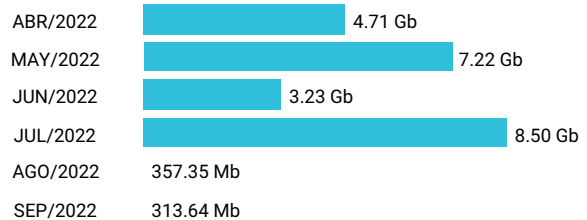

Consumo de Gigas

982830669 - 40.67 Gb

Total acumulado de los últimos 6 meses

Promedio 6.78 Gb

Consumo de Gigas

982830672 - 13.58 Gb

Total acumulado de los últimos 6 meses

Promedio 2.26 Gb

Consumo de Gigas

982873472 - 24.31 Gb

Total acumulado de los últimos 6 meses

Promedio 4.05 Gb

Consumo de Gigas

982873484 - 6.63 Gb

Total acumulado de los últimos 6 meses

Promedio 1.10 Gb