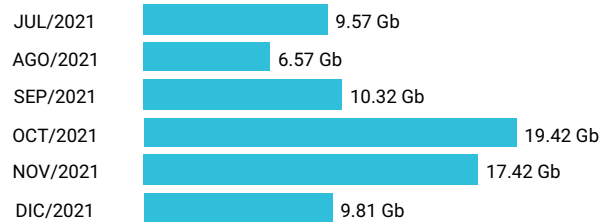

Promedio 75.54 Gb

Consumo de Gigas

989469930 - 73.11 Gb

Total acumulado de los últimos 6 meses