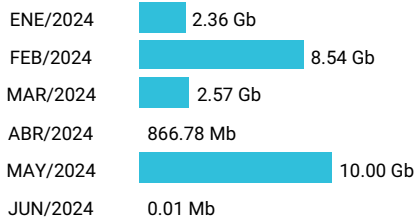

Consumo de Gigas

913032096 - 2.45 Gb

Total acumulado de los últimos 6 meses

Promedio 0.41 Gb

Consumo de Gigas

913032097 - 5.95 Gb

Total acumulado de los últimos 6 meses

Promedio 0.99 Gb

Consumo de Gigas

913032098 - 15.04 Gb

Total acumulado de los últimos 6 meses

Promedio 2.51 Gb

Consumo de Gigas

982457372 - 17.60 Gb

Total acumulado de los últimos 6 meses

Promedio 2.93 Gb

Consumo de Gigas

982457379 - 24.32 Gb

Total acumulado de los últimos 6 meses

Promedio 4.05 Gb

Consumo de Gigas

982457382 - 108.93 Gb

Total acumulado de los últimos 6 meses

Promedio 18.16 Gb