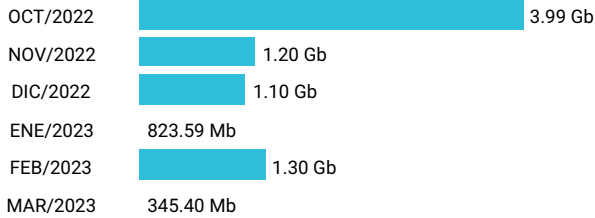

Promedio 0.77 Gb

Consumo de Gigas

959360900 - 59.88 Gb

Total acumulado de los últimos 6 meses

Promedio 9.98 Gb

Consumo de Gigas

954701251 - 8.73 Gb

Total acumulado de los últimos 6 meses