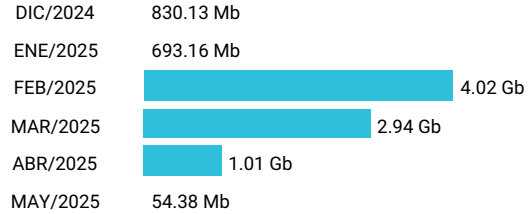

Total acumulado de los últimos 6 meses

Promedio 9.12 Gb

Consumo de Gigas

913562585 - 9.52 Gb

Total acumulado de los últimos 6 meses

Promedio 1.59 Gb

Consumo de Gigas

913562725 - 43.04 Gb