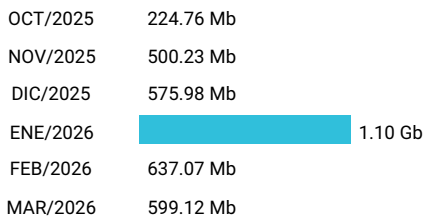

Consumo de Gigas

981054890 - 15.53 Gb

Total acumulado de los últimos 6 meses

Promedio 2.59 Gb

Consumo de Gigas

994079639 - 5.80 Gb

Total acumulado de los últimos 6 meses

Promedio 0.97 Gb

Consumo de Gigas

959734625 - 273.54 Mb

Total acumulado de los últimos 6 meses

Promedio 45.59 Mb

Consumo de Gigas

963892182 - 29.55 Gb

Total acumulado de los últimos 6 meses

Promedio 4.93 Gb

Consumo de Gigas

987236138 - 3.57 Gb

Total acumulado de los últimos 6 meses

Promedio 0.60 Gb

Consumo de Gigas

987236170 - 24.61 Gb

Total acumulado de los últimos 6 meses

Promedio 4.10 Gb