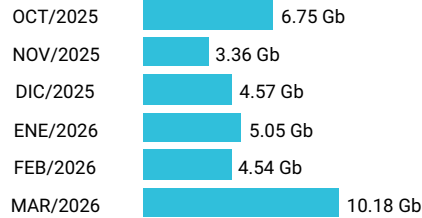

Promedio 1.46 Gb

Consumo de Gigas

998190463 - 34.44 Gb

Total acumulado de los últimos 6 meses