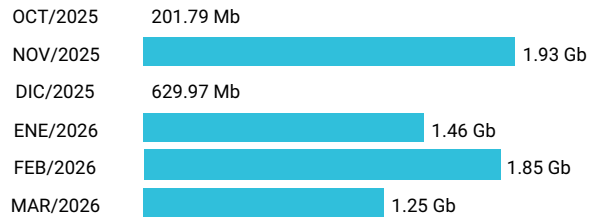

Consumo de Gigas

953800610 - 17.94 Gb

Total acumulado de los últimos 6 meses

Promedio 2.99 Gb

Consumo de Gigas

966484907 - 7.30 Gb

Total acumulado de los últimos 6 meses

Promedio 1.22 Gb