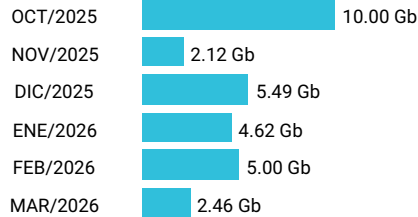

Total acumulado de los últimos 6 meses

Promedio 3.12 Gb

Consumo de Gigas

914428241 - 29.68 Gb

Total acumulado de los últimos 6 meses

Promedio 4.95 Gb

Consumo de Gigas

940692320 - 117.74 Gb