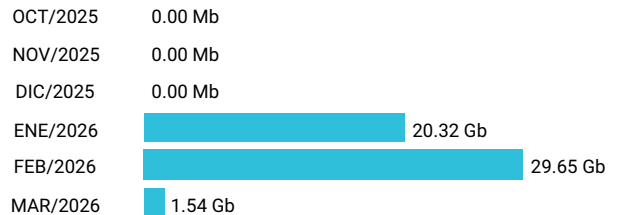

Consumo de Gigas

989305624 - 245.73 Mb

Total acumulado de los últimos 6 meses

Promedio 245.73 Mb

Consumo de Gigas

983036914 - 51.51 Gb

Total acumulado de los últimos 6 meses

Promedio 17.17 Gb