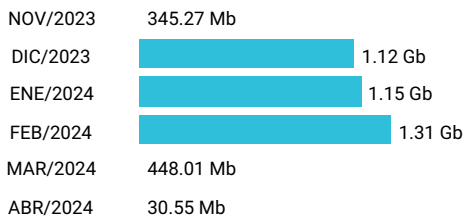

Promedio 3.82 Gb

Consumo de Gigas

962249197 - 4.38 Gb

Total acumulado de los últimos 6 meses