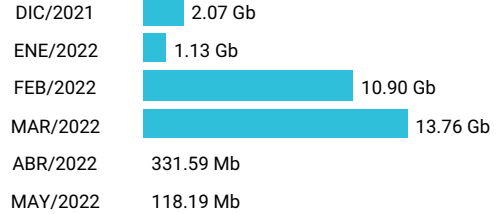

Consumo de Gigas

986693674 - 28.18 Gb

Total acumulado de los últimos 6 meses

Promedio 4.70 Gb

Consumo de Gigas

962249197 - 1.25 Gb

Total acumulado de los últimos 6 meses

Promedio 0.42 Gb

Consumo de Gigas

962297918 - 26.82 Gb

Total acumulado de los últimos 6 meses

Promedio 4.47 Gb

Consumo de Gigas

913032095 - 28.30 Gb

Total acumulado de los últimos 6 meses

Promedio 4.72 Gb