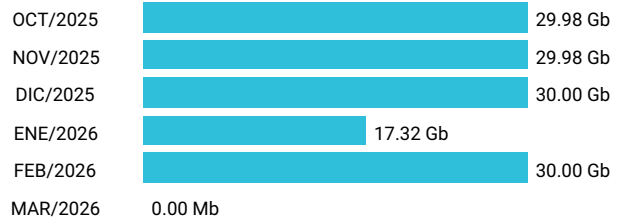

Consumo de Gigas

940696756 - 64.44 Gb

Total acumulado de los últimos 6 meses

Promedio 10.74 Gb

Consumo de Gigas

981097503 - 137.29 Gb

Total acumulado de los últimos 6 meses

Promedio 22.88 Gb