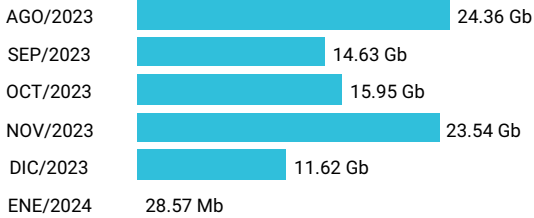

Consumo de Gigas

993804275 - 90.13 Gb

Total acumulado de los últimos 6 meses