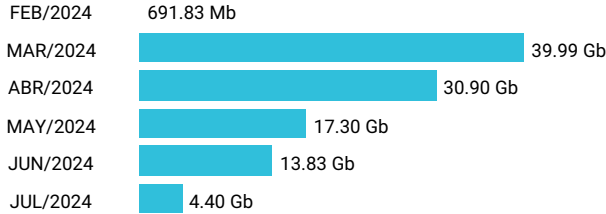

Consumo de Gigas

940701142 - 107.10 Gb

Total acumulado de los últimos 6 meses