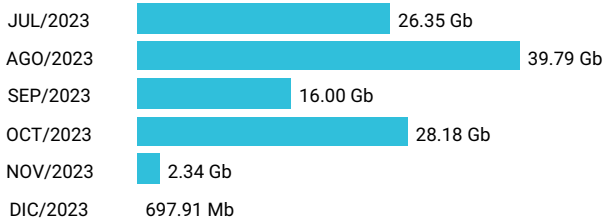

Consumo de Gigas

913936377 - 27.74 Gb

Total acumulado de los últimos 6 meses

Promedio 4.62 Gb

Consumo de Gigas

998441874 - 578.64 Gb

Total acumulado de los últimos 6 meses

Promedio 96.44 Gb

Consumo de Gigas

914514443 - 122.76 Gb

Total acumulado de los últimos 6 meses

Promedio 20.46 Gb

Consumo de Gigas

961809796 - 7.38 Gb

Total acumulado de los últimos 6 meses

Promedio 1.23 Gb

Consumo de Gigas

914681542 - 113.35 Gb

Total acumulado de los últimos 6 meses

Promedio 18.89 Gb

Consumo de Gigas

914681543 - 39.71 Gb

Total acumulado de los últimos 6 meses

Promedio 6.62 Gb