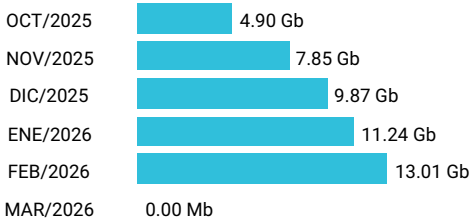

Promedio 1.32 Gb

Consumo de Gigas

952318399 - 194.60 Gb

Total acumulado de los últimos 6 meses

Promedio 32.43 Gb

Consumo de Gigas

937012789 - 46.88 Gb

Total acumulado de los últimos 6 meses