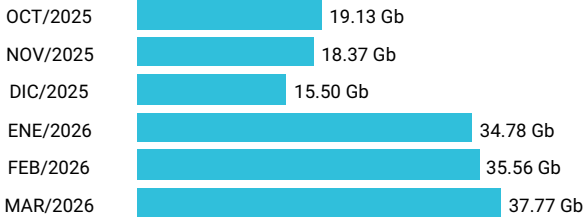

Consumo de Gigas

968207656 - 161.11 Gb

Total acumulado de los últimos 6 meses