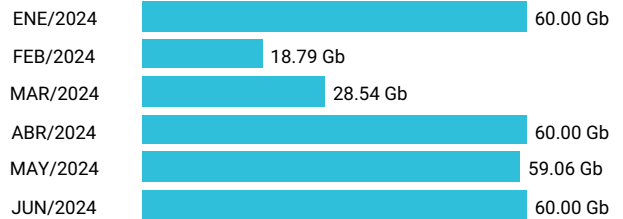

Total acumulado de los últimos 6 meses

Promedio 5.04 Gb

Consumo de Gigas

987334513 - 286.37 Gb

Total acumulado de los últimos 6 meses

Promedio 47.73 Gb

Consumo de Gigas

991681794 - 23.49 Mb