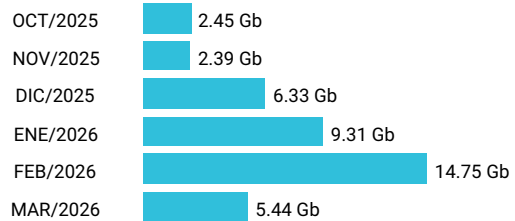

Total acumulado de los últimos 6 meses

Promedio 3.00 Gb

Consumo de Gigas

993676413 - 40.66 Gb

Total acumulado de los últimos 6 meses

Promedio 6.78 Gb

Consumo de Gigas

993676434 - 22.36 Gb