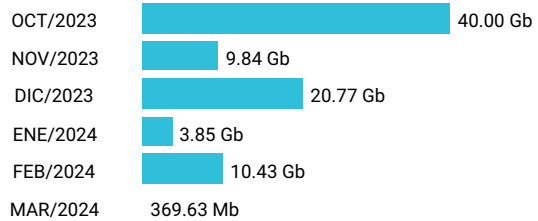

Promedio 7.81 Gb

Consumo de Gigas

968748873 - 85.24 Gb

Total acumulado de los últimos 6 meses