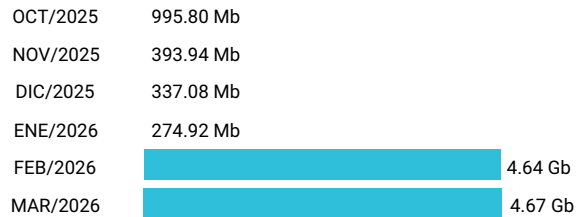

Promedio 11.67 Gb

Consumo de Gigas

981546493 - 275.09 Mb

Total acumulado de los últimos 6 meses

DIC/2024	0.00 Mb
ENE/2025	0.00 Mb
FEB/2025	0.00 Mb
MAR/2025	0.00 Mb
ABR/2025	0.00 Mb
MAY/2025	275.09 Mb

Promedio 275.09 Mb

Consumo de Gigas

972082207 - 11.26 Gb

Total acumulado de los últimos 6 meses