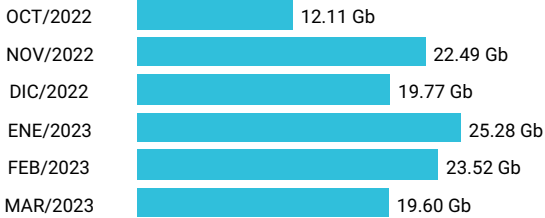

Consumo de Gigas

914514443 - 122.76 Gb

Total acumulado de los últimos 6 meses