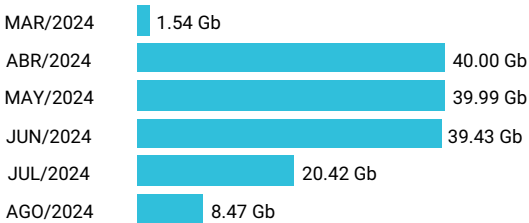

993809618 - 149.85 Gb

Total acumulado de los últimos 6 meses