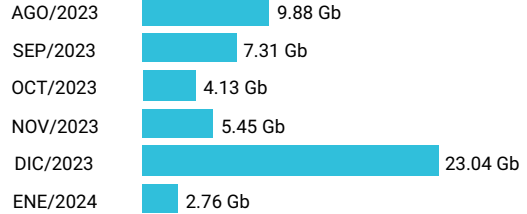

Consumo de Gigas

966484907 - 369.58 Mb

Total acumulado de los últimos 6 meses

JUL/2021	25.84 Mb
AGO/2021	91.49 Mb
SEP/2021	12.63 Mb
OCT/2021	181.31 Mb
NOV/2021	15.41 Mb
DIC/2021	42.90 Mb

Promedio 61.60 Mb

Consumo de Gigas

966484908 - 52.56 Gb

Total acumulado de los últimos 6 meses