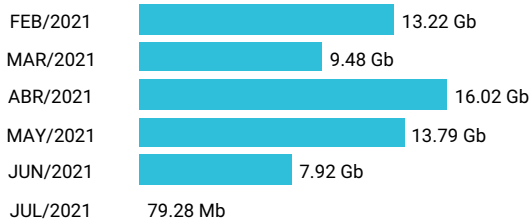

Promedio 2.77 Gb

Consumo de Gigas

981546493 - 12.61 Gb

Total acumulado de los últimos 6 meses

Promedio 2.10 Gb

Consumo de Gigas

940291259 - 60.51 Gb

Total acumulado de los últimos 6 meses