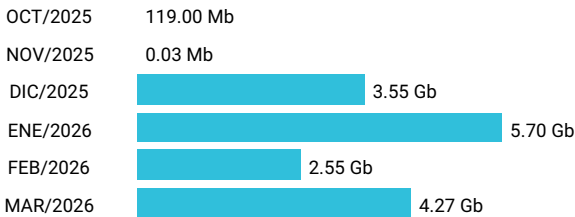

Promedio 5.61 Gb

Consumo de Gigas

981544127 - 16.19 Gb

Total acumulado de los últimos 6 meses