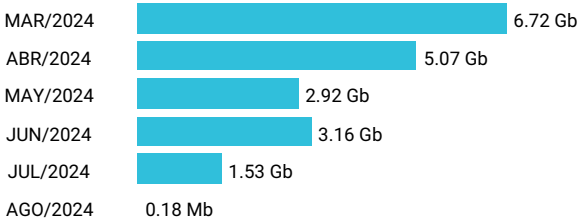

Promedio 6.57 Gb

Consumo de Gigas

998224228 - 4.21 Gb

Total acumulado de los últimos 6 meses

Promedio 1.05 Gb

Consumo de Gigas

981382338 - 19.40 Gb

Total acumulado de los últimos 6 meses