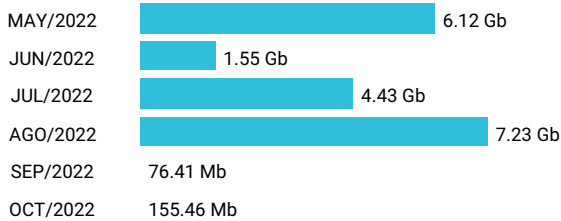

Consumo de Gigas

991897852 - 591.94 Mb

Total acumulado de los últimos 6 meses

Promedio 98.66 Mb

Consumo de Gigas

987692580 - 19.56 Gb

Total acumulado de los últimos 6 meses

Promedio 3.26 Gb