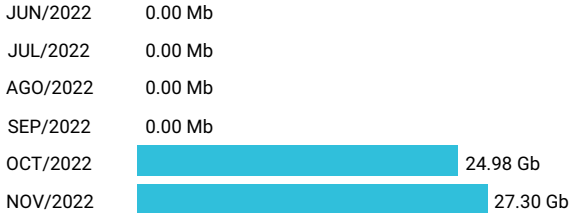

Consumo de Gigas

991488849 - 52.27 Gb

Total acumulado de los últimos 6 meses