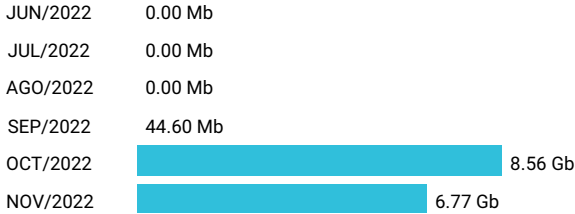

Consumo de Gigas

913936378 - 15.37 Gb

Total acumulado de los últimos 6 meses