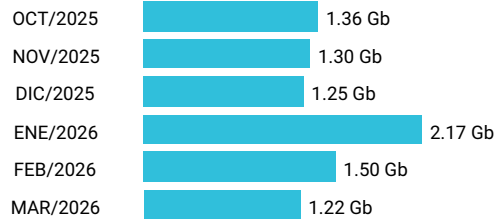

Promedio 2.55 Gb

Consumo de Gigas

961809796 - 22.09 Gb

Total acumulado de los últimos 6 meses

Promedio 3.68 Gb

Consumo de Gigas

914681955 - 8.80 Gb

Total acumulado de los últimos 6 meses