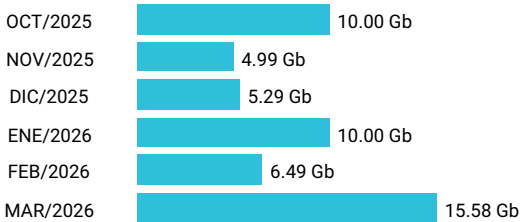

Promedio 3.23 Gb

Consumo de Gigas

998190460 - 28.17 Gb

Total acumulado de los últimos 6 meses

Promedio 4.69 Gb

Consumo de Gigas

981382431 - 52.36 Gb

Total acumulado de los últimos 6 meses