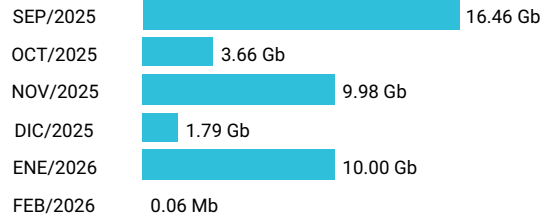

Promedio 3.28 Gb

Consumo de Gigas

981740222 - 41.89 Gb

Total acumulado de los últimos 6 meses