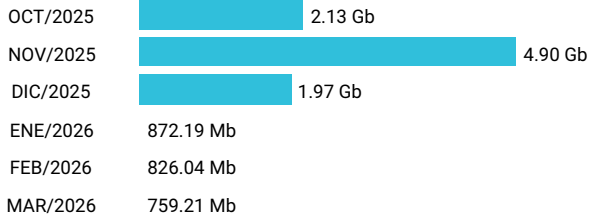

Consumo de Gigas

936077999 - 11.39 Gb

Total acumulado de los últimos 6 meses