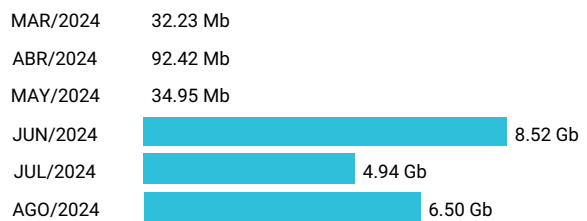

Promedio 13.86 Gb

Consumo de Gigas

981166192 - 20.11 Gb

Total acumulado de los últimos 6 meses