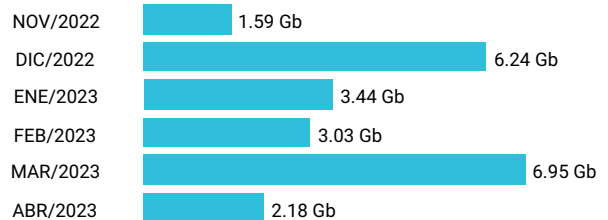

Total acumulado de los últimos 6 meses

Promedio 3.73 Gb

Consumo de Gigas

993776675 - 23.44 Gb

Total acumulado de los últimos 6 meses

Promedio 3.91 Gb

Consumo de Gigas

993778519 - 16.94 Gb