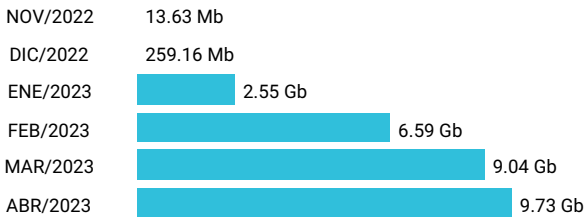

Consumo de Gigas

986679385 - 12.31 Gb

Total acumulado de los últimos 6 meses

Promedio 2.05 Gb

Consumo de Gigas

986679450 - 11.59 Gb

Total acumulado de los últimos 6 meses

Promedio 1.93 Gb

Consumo de Gigas

950118398 - 5.89 Gb

Total acumulado de los últimos 6 meses

Promedio 0.98 Gb

Consumo de Gigas

954145014 - 13.12 Gb

Total acumulado de los últimos 6 meses

Promedio 2.19 Gb

Consumo de Gigas

986693674 - 28.18 Gb

Total acumulado de los últimos 6 meses

Promedio 4.70 Gb

Consumo de Gigas

962249197 - 1.25 Gb

Total acumulado de los últimos 6 meses

Promedio 0.42 Gb