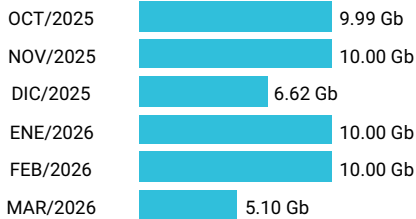

Promedio 6.99 Gb

Consumo de Gigas

936097996 - 51.71 Gb

Total acumulado de los últimos 6 meses