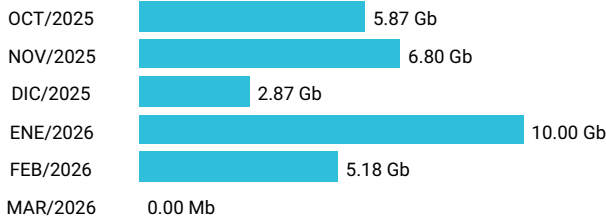

Promedio 3.77 Gb

Consumo de Gigas

915004921 - 30.71 Gb

Total acumulado de los últimos 6 meses