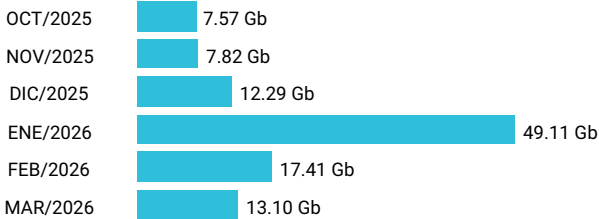

Promedio 1.87 Gb

Consumo de Gigas

993683883 - 107.29 Gb

Total acumulado de los últimos 6 meses