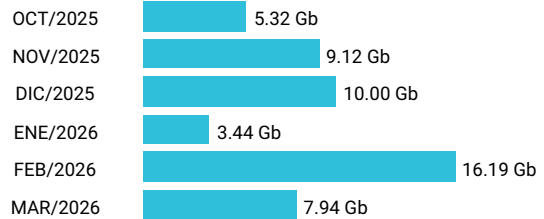

Total acumulado de los últimos 6 meses

Promedio 3.38 Gb

Consumo de Gigas

991174224 - 52.01 Gb

Total acumulado de los últimos 6 meses

Promedio 8.67 Gb

Consumo de Gigas

991174503 - 44.48 Gb