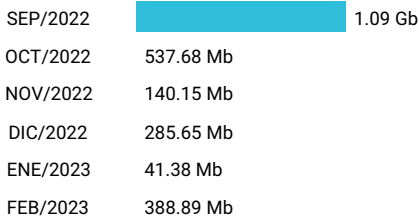

Consumo de Gigas

986693674 - 28.18 Gb

Total acumulado de los últimos 6 meses

Promedio 4.70 Gb

Consumo de Gigas

962249197 - 1.25 Gb

Total acumulado de los últimos 6 meses

Promedio 0.42 Gb

Consumo de Gigas

962297918 - 26.82 Gb

Total acumulado de los últimos 6 meses

Promedio 4.47 Gb

Consumo de Gigas

913032095 - 28.30 Gb

Total acumulado de los últimos 6 meses

Promedio 4.72 Gb

Consumo de Gigas

913032096 - 2.45 Gb

Total acumulado de los últimos 6 meses

Promedio 0.41 Gb

Consumo de Gigas

913032097 - 5.95 Gb

Total acumulado de los últimos 6 meses

Promedio 0.99 Gb