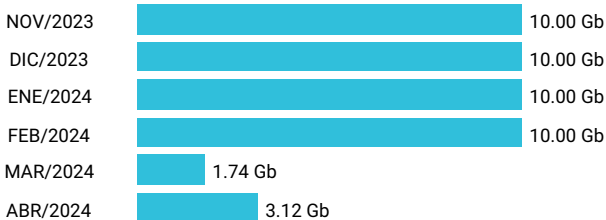

Promedio 0.01 Mb

Consumo de Gigas

913000861 - 4.76 Gb

Total acumulado de los últimos 6 meses

Promedio 0.79 Gb

Consumo de Gigas

913522235 - 44.86 Gb

Total acumulado de los últimos 6 meses