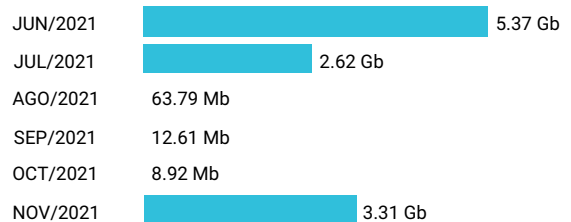

Consumo de Gigas

994896300 - 21.98 Gb

Total acumulado de los últimos 6 meses

Promedio 3.66 Gb

Consumo de Gigas

994322427 - 66.85 Gb

Total acumulado de los últimos 6 meses

Promedio 11.14 Gb

Consumo de Gigas

994863971 - 38.65 Gb

Total acumulado de los últimos 6 meses

Promedio 6.44 Gb

Consumo de Gigas

989959453 - 11.38 Gb

Total acumulado de los últimos 6 meses

Promedio 1.90 Gb