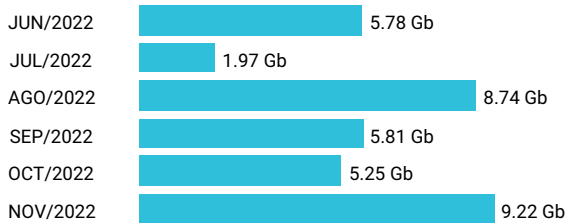

Promedio 32.64 Gb

Consumo de Gigas

977142411 - 36.77 Gb

Total acumulado de los últimos 6 meses