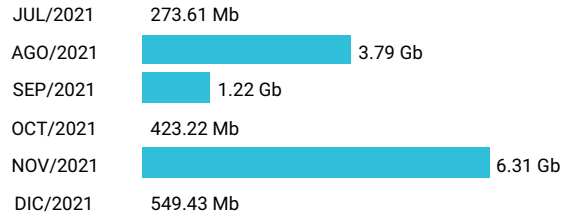

ABR/2023	1.08 Gb
MAY/2023	1.52 Gb
JUN/2023	1.10 Gb
JUL/2023	651.78 Mb
AGO/2023	9.97 Gb
SEP/2023	909.14 Mb

Promedio 2.53 Gb

Consumo de Gigas

966322864 - 21.38 Gb

Total acumulado de los últimos 6 meses

MAY/2022	0.00 Mb
JUN/2022	0.00 Mb
JUL/2022	3.82 Gb
AGO/2022	9.56 Gb
SEP/2022	6.54 Gb
OCT/2022	1.47 Gb

Promedio 5.35 Gb

Consumo de Gigas

967723496 - 6.13 Gb

Total acumulado de los últimos 6 meses

Promedio 1.02 Gb

Consumo de Gigas

969375903 - 12.54 Gb

Total acumulado de los últimos 6 meses