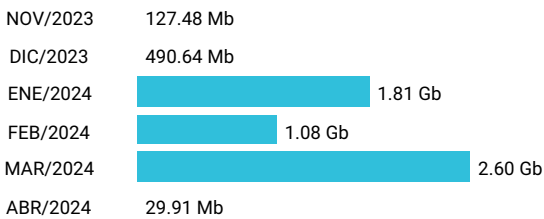

Promedio 8.14 Gb

Consumo de Gigas

955766143 - 6.13 Gb

Total acumulado de los últimos 6 meses