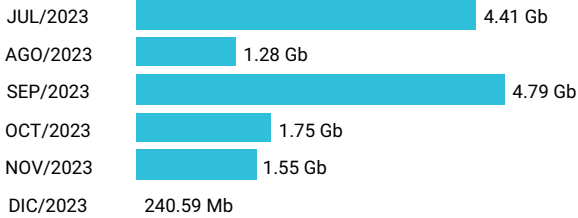

Consumo de Gigas

981544127 - 14.02 Gb

Total acumulado de los últimos 6 meses