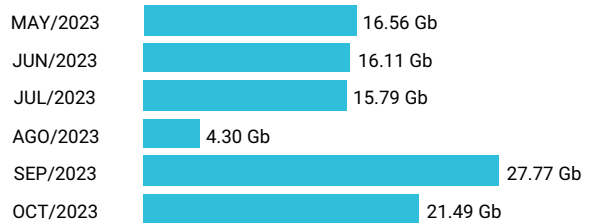

Total acumulado de los últimos 6 meses

Promedio 1.28 Gb

Consumo de Gigas

993787874 - 102.02 Gb

Total acumulado de los últimos 6 meses

Promedio 17.00 Gb

Consumo de Gigas

993796939 - 40.32 Gb