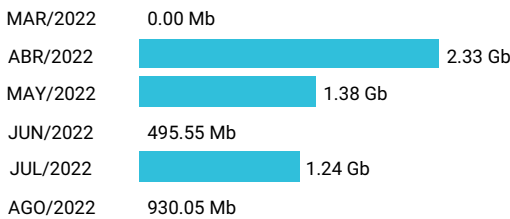

913563109 - 6.34 Gb

Total acumulado de los últimos 6 meses