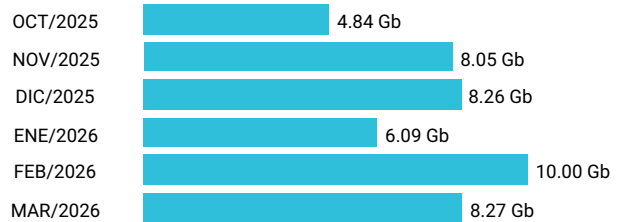

Promedio 0.89 Gb

Consumo de Gigas

994091423 - 45.52 Gb

Total acumulado de los últimos 6 meses