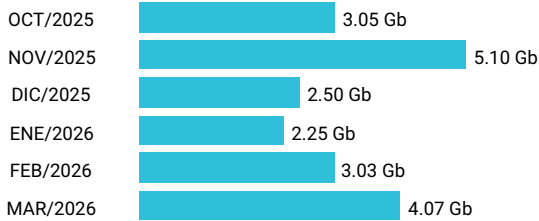

Consumo de Gigas

989159150 - 7.32 Gb

Total acumulado de los últimos 6 meses

Promedio 1.83 Gb

Consumo de Gigas

951752029 - 20.01 Gb

Total acumulado de los últimos 6 meses

Promedio 3.33 Gb