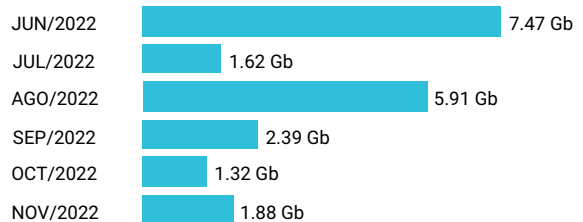

Total acumulado de los últimos 6 meses

Promedio 41.53 Gb

Consumo de Gigas

998194047 - 20.59 Gb

Total acumulado de los últimos 6 meses

Promedio 3.43 Gb

Consumo de Gigas

913936378 - 15.37 Gb