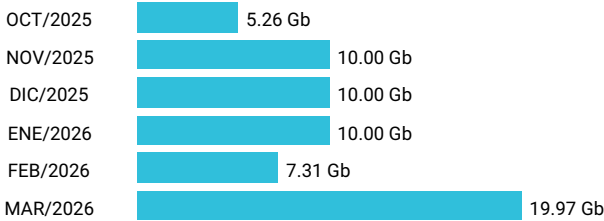

Promedio 7.79 Gb

Consumo de Gigas

954701702 - 28.46 Gb

Total acumulado de los últimos 6 meses

Promedio 4.74 Gb

Consumo de Gigas

969379194 - 62.55 Gb

Total acumulado de los últimos 6 meses