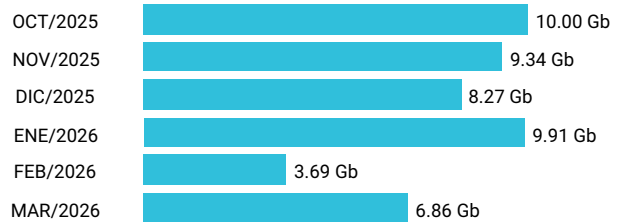

Promedio 0.38 Gb

Consumo de Gigas

926684304 - 21.52 Gb

Total acumulado de los últimos 6 meses

Promedio 3.59 Gb

Consumo de Gigas

934737123 - 48.07 Gb

Total acumulado de los últimos 6 meses