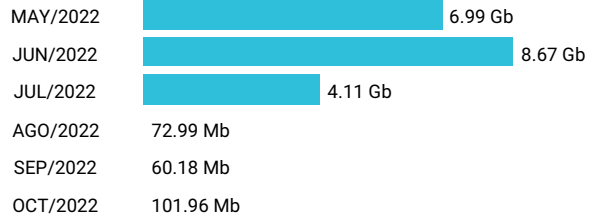

Consumo de Gigas

934050413 - 8.19 Gb

Total acumulado de los últimos 6 meses

Promedio 1.64 Gb

Consumo de Gigas

979979980 - 27.79 Gb

Total acumulado de los últimos 6 meses

Promedio 5.56 Gb

Consumo de Gigas

994130136 - 6.68 Gb

Total acumulado de los últimos 6 meses

Promedio 1.11 Gb

Consumo de Gigas

998353044 - 19.99 Gb

Total acumulado de los últimos 6 meses

Promedio 3.33 Gb

Consumo de Gigas

981545608 - 43.03 Gb

Total acumulado de los últimos 6 meses

Promedio 7.17 Gb

Consumo de Gigas

960348199 - 126.73 Gb

Total acumulado de los últimos 6 meses

Promedio 21.12 Gb