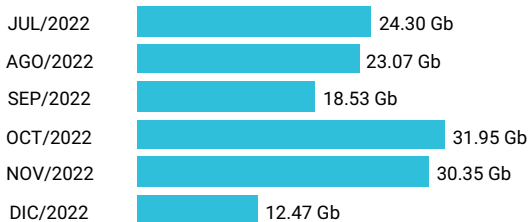

Promedio 8.45 Gb

Consumo de Gigas

970786465 - 47.67 Gb

Total acumulado de los últimos 6 meses

Promedio 7.94 Gb

Consumo de Gigas

977805948 - 140.67 Gb

Total acumulado de los últimos 6 meses