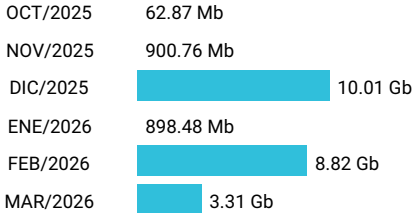

Promedio 9.73 Gb

Consumo de Gigas

954701756 - 16.26 Gb

Total acumulado de los últimos 6 meses

Promedio 2.71 Gb

Consumo de Gigas

998314252 - 23.96 Gb

Total acumulado de los últimos 6 meses