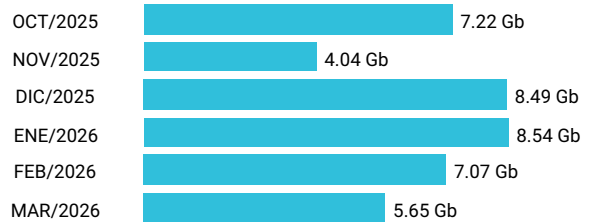

Promedio 10.86 Mb

Consumo de Gigas

970315433 - 52.82 Mb

Total acumulado de los últimos 6 meses

Promedio 52.82 Mb

Consumo de Gigas

951728721 - 41.02 Gb

Total acumulado de los últimos 6 meses