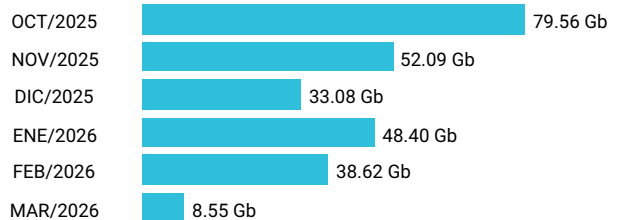

Total acumulado de los últimos 6 meses

Promedio 4.22 Gb

Consumo de Gigas

977541491 - 260.31 Gb

Total acumulado de los últimos 6 meses

Promedio 43.38 Gb

Consumo de Gigas

926911604 - 46.04 Gb