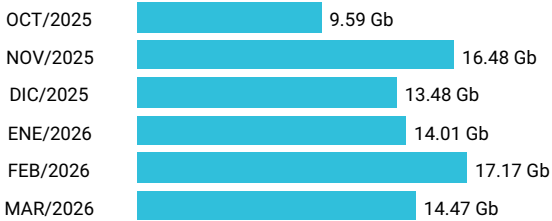

Promedio 17.91 Gb

Consumo de Gigas

955447856 - 7.25 Gb

Total acumulado de los últimos 6 meses

Promedio 1.21 Gb

Consumo de Gigas

955447870 - 85.20 Gb

Total acumulado de los últimos 6 meses