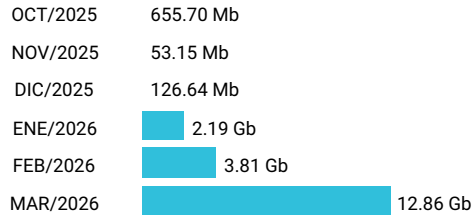

Consumo de Gigas

981545608 - 43.03 Gb

Total acumulado de los últimos 6 meses

Promedio 7.17 Gb

Consumo de Gigas

960348199 - 126.73 Gb

Total acumulado de los últimos 6 meses

Promedio 21.12 Gb

Consumo de Gigas

97754988 - 128.72 Gb

Total acumulado de los últimos 6 meses

Promedio 21.45 Gb

Consumo de Gigas

998353043 - 19.67 Gb

Total acumulado de los últimos 6 meses

Promedio 3.28 Gb

Consumo de Gigas

955012300 - 8.81 Gb

Total acumulado de los últimos 6 meses

Promedio 1.47 Gb

Consumo de Gigas

981544536 - 5.79 Gb

Total acumulado de los últimos 6 meses

Promedio 0.97 Gb