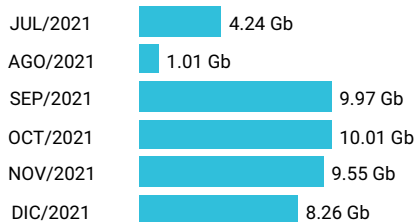

Promedio 2.16 Gb

Consumo de Gigas

986375973 - 150.28 Gb

Total acumulado de los últimos 6 meses

Promedio 25.05 Gb

Consumo de Gigas

986679410 - 43.05 Gb

Total acumulado de los últimos 6 meses