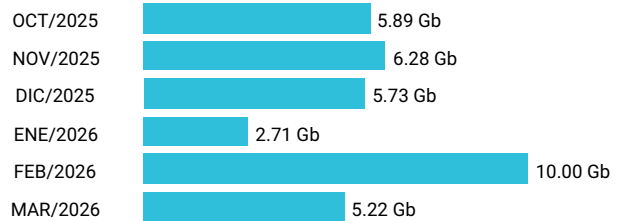

Consumo de Gigas

922958528 - 38.51 Gb

Total acumulado de los últimos 6 meses

Promedio 6.42 Gb

Consumo de Gigas

922946242 - 35.83 Gb

Total acumulado de los últimos 6 meses

Promedio 5.97 Gb