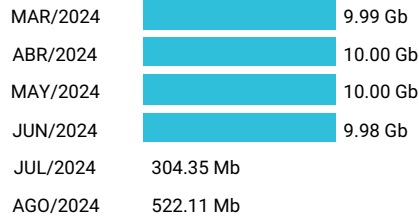

Promedio 0.96 Gb

Consumo de Gigas

957332631 - 60.48 Gb

Total acumulado de los últimos 6 meses

Promedio 10.08 Gb

Consumo de Gigas

953326243 - 40.78 Gb

Total acumulado de los últimos 6 meses