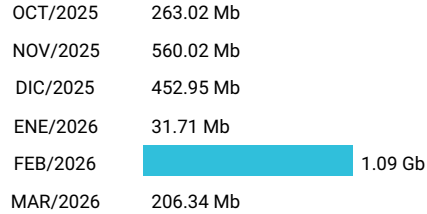

Promedio 1.80 Gb

Consumo de Gigas

957332645 - 2.57 Gb

Total acumulado de los últimos 6 meses