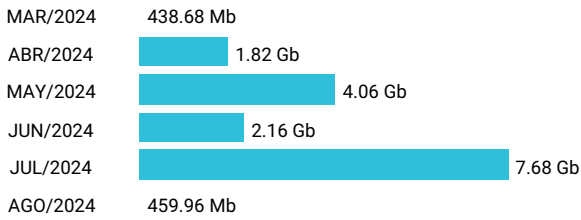

Promedio 1.05 Gb

Consumo de Gigas

974693326 - 25.88 Gb

Total acumulado de los últimos 6 meses

Promedio 12.94 Gb

Consumo de Gigas

977654574 - 16.60 Gb

Total acumulado de los últimos 6 meses