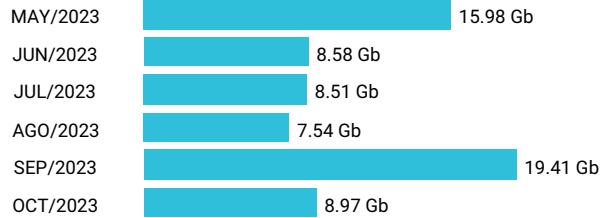

Total acumulado de los últimos 6 meses

Promedio 15.02 Gb

Consumo de Gigas

993805149 - 69.00 Gb

Total acumulado de los últimos 6 meses

Promedio 11.50 Gb

Consumo de Gigas

993809618 - 149.85 Gb