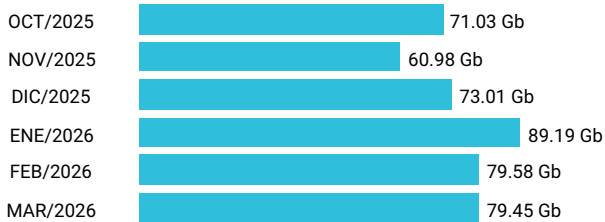

Consumo de Gigas

986038889 - 3.73 Gb

Total acumulado de los últimos 6 meses

Promedio 0.62 Gb

Consumo de Gigas

990601441 - 453.25 Gb

Total acumulado de los últimos 6 meses

Promedio 75.54 Gb