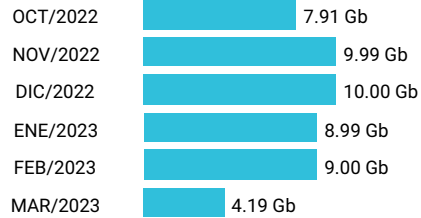

Total acumulado de los últimos 6 meses

Promedio 2.54 Gb

Consumo de Gigas

991192018 - 50.09 Gb

Total acumulado de los últimos 6 meses

Promedio 8.35 Gb

Consumo de Gigas

993676290 - 17.99 Gb