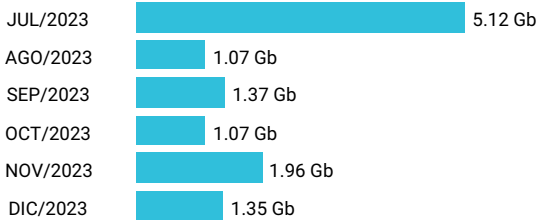

Promedio 1.48 Gb

Consumo de Gigas

978739244 - 18.72 Gb

Total acumulado de los últimos 6 meses

Promedio 3.12 Gb

Consumo de Gigas

951727401 - 11.94 Gb

Total acumulado de los últimos 6 meses