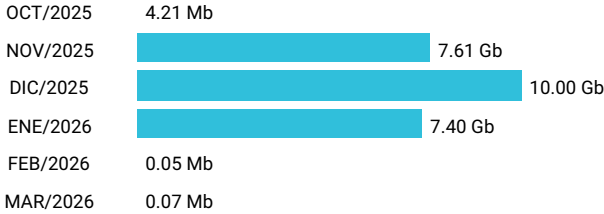

Consumo de Gigas

960348199 - 25.01 Gb

Total acumulado de los últimos 6 meses