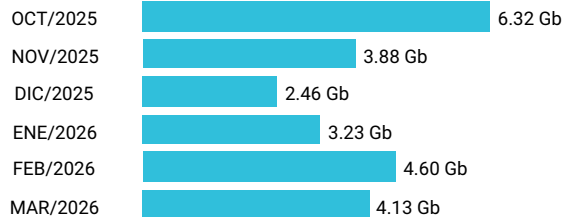

Consumo de Gigas

959734625 - 273.54 Mb

Total acumulado de los últimos 6 meses

Promedio 45.59 Mb

Consumo de Gigas

963892182 - 29.55 Gb

Total acumulado de los últimos 6 meses

Promedio 4.93 Gb

Consumo de Gigas

987236138 - 3.57 Gb

Total acumulado de los últimos 6 meses

Promedio 0.60 Gb

Consumo de Gigas

987236170 - 24.61 Gb

Total acumulado de los últimos 6 meses

Promedio 4.10 Gb

Consumo de Gigas

987327942 - 19.10 Gb

Total acumulado de los últimos 6 meses

Promedio 3.18 Gb

Consumo de Gigas

982702421 - 4.42 Gb

Total acumulado de los últimos 6 meses

Promedio 1.10 Gb