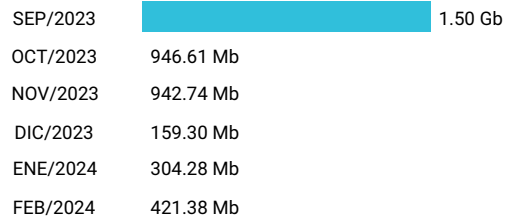

Total acumulado de los últimos 6 meses

Promedio 19.62 Gb

Consumo de Gigas

924433020 - 4.21 Gb

Total acumulado de los últimos 6 meses

Promedio 0.70 Gb

Consumo de Gigas

993814283 - 65.99 Gb