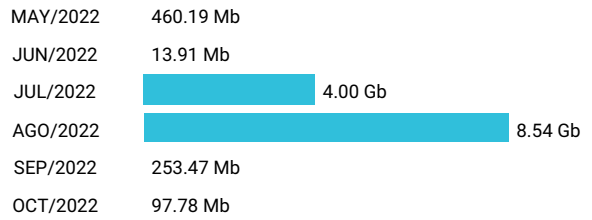

Consumo de Gigas

982457379 - 24.32 Gb

Total acumulado de los últimos 6 meses

Promedio 4.05 Gb

Consumo de Gigas

982457382 - 108.93 Gb

Total acumulado de los últimos 6 meses

Promedio 18.16 Gb

Consumo de Gigas

982457383 - 37.72 Gb

Total acumulado de los últimos 6 meses

Promedio 6.29 Gb

Consumo de Gigas

982457388 - 13.34 Gb

Total acumulado de los últimos 6 meses

Promedio 2.22 Gb

Consumo de Gigas

913936377 - 27.74 Gb

Total acumulado de los últimos 6 meses

Promedio 4.62 Gb

Consumo de Gigas

998441874 - 578.64 Gb

Total acumulado de los últimos 6 meses

Promedio 96.44 Gb