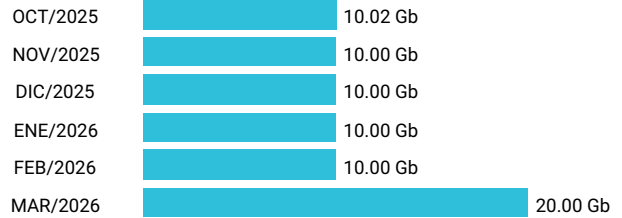

Consumo de Gigas

977831896 - 0.09 Mb

Total acumulado de los últimos 6 meses

OCT/2025	0.00 Mb
NOV/2025	0.00 Mb
DIC/2025	0.00 Mb
ENE/2026	0.00 Mb
FEB/2026	0.05 Mb
MAR/2026	0.04 Mb

Promedio 0.05 Mb

Consumo de Gigas

932079633 - 70.02 Gb

Total acumulado de los últimos 6 meses