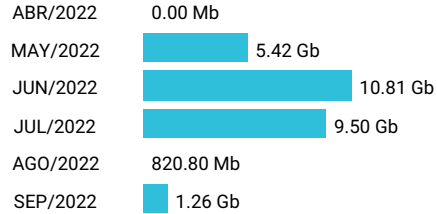

Consumo de Gigas

934050407 - 146.33 Gb

Total acumulado de los últimos 6 meses

Promedio 24.39 Gb

Recuerda que las apps ilimitadas de tu plan no consumen tus Gigas, puede que algunos meses tu gráfica de consumo de Gigas incluya paquetes o bonos de alta velocidad adicionales a tu plan.

Consumo de Gigas

934050413 - 8.19 Gb

Total acumulado de los últimos 6 meses

Promedio 1.64 Gb

Consumo de Gigas

979979980 - 27.79 Gb

Total acumulado de los últimos 6 meses

Promedio 5.56 Gb

Consumo de Gigas

994130136 - 6.68 Gb

Total acumulado de los últimos 6 meses

Promedio 1.11 Gb

Consumo de Gigas

998353044 - 19.99 Gb

Total acumulado de los últimos 6 meses

Promedio 3.33 Gb