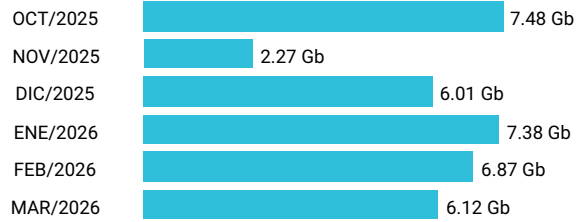

Promedio 1.21 Gb

Consumo de Gigas

952318550 - 36.14 Gb

Total acumulado de los últimos 6 meses