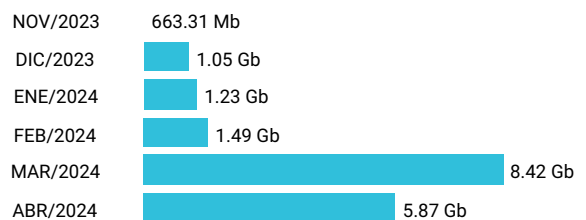

Promedio 1.48 Gb

Consumo de Gigas

978739244 - 18.72 Gb

Total acumulado de los últimos 6 meses