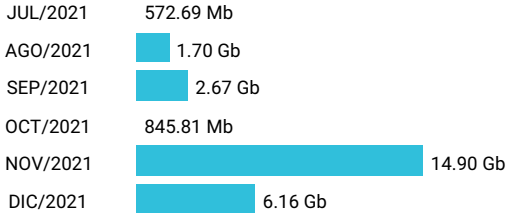

Consumo de Gigas

986693674 - 28.18 Gb

Total acumulado de los últimos 6 meses

Promedio 4.70 Gb

Consumo de Gigas

962249197 - 1.25 Gb

Total acumulado de los últimos 6 meses

Promedio 0.42 Gb

Consumo de Gigas

962297918 - 26.82 Gb

Total acumulado de los últimos 6 meses

Promedio 4.47 Gb

Consumo de Gigas

913032095 - 28.30 Gb

Total acumulado de los últimos 6 meses

Promedio 4.72 Gb