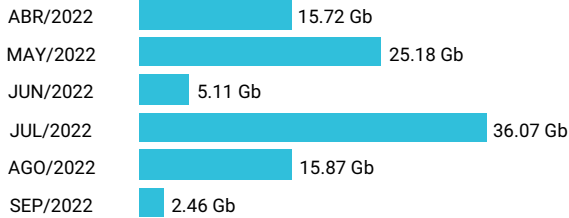

Promedio 7.17 Gb

Consumo de Gigas

986679439 - 6.49 Gb

Total acumulado de los últimos 6 meses

Promedio 1.08 Gb

Consumo de Gigas

987652665 - 100.41 Gb

Total acumulado de los últimos 6 meses