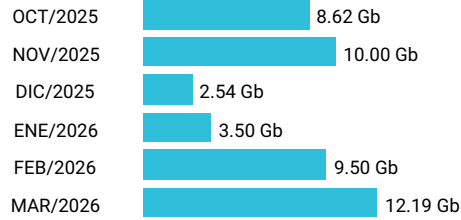

Promedio 1.83 Gb

Consumo de Gigas

953801961 - 46.35 Gb

Total acumulado de los últimos 6 meses