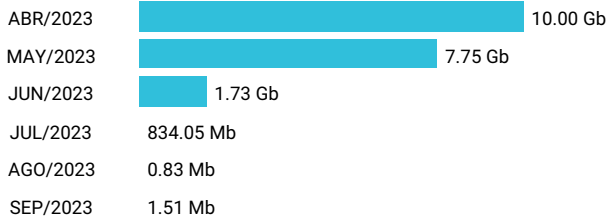

991174019 - 20.30 Gb

Total acumulado de los últimos 6 meses