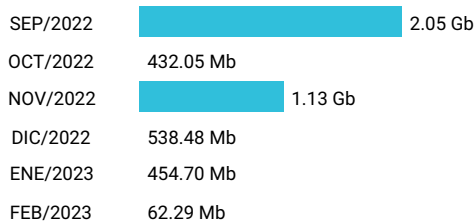

Promedio 0.80 Gb

Consumo de Gigas

954700687 - 54.16 Gb

Total acumulado de los últimos 6 meses

Promedio 9.03 Gb

Consumo de Gigas

954308522 - 4.63 Gb

Total acumulado de los últimos 6 meses