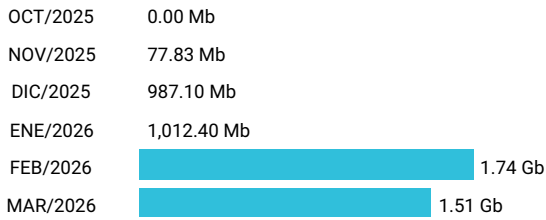

Promedio 15.53 Gb

Consumo de Gigas

981544536 - 5.28 Gb

Total acumulado de los últimos 6 meses