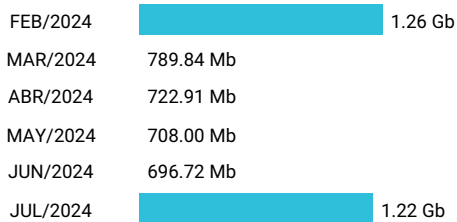

Promedio 1.08 Gb

Consumo de Gigas

991681794 - 20.46 Mb

Total acumulado de los últimos 6 meses

Promedio 20.46 Mb

Consumo de Gigas

994046995 - 5.33 Gb

Total acumulado de los últimos 6 meses