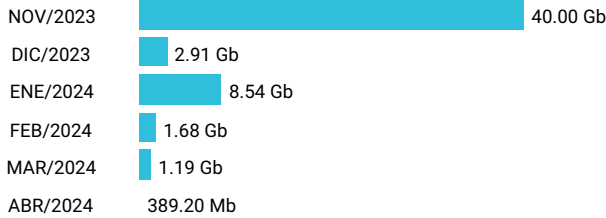

Consumo de Gigas

913562205 - 54.69 Gb

Total acumulado de los últimos 6 meses