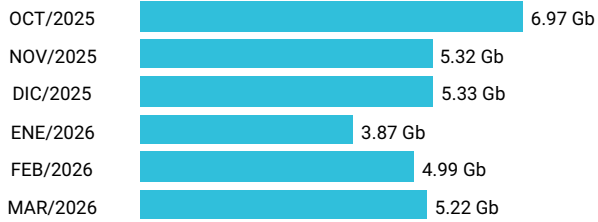

Consumo de Gigas

957332645 - 2.57 Gb

Total acumulado de los últimos 6 meses

Promedio 0.43 Gb

Consumo de Gigas

974414565 - 31.70 Gb

Total acumulado de los últimos 6 meses

Promedio 5.28 Gb