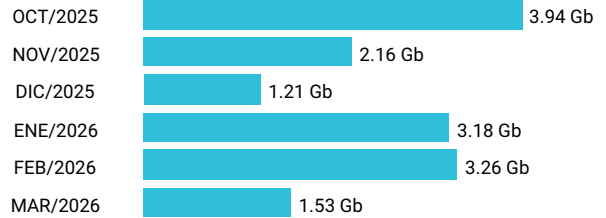

Promedio 8.01 Gb

Consumo de Gigas

936077999 - 11.39 Gb

Total acumulado de los últimos 6 meses

Promedio 1.90 Gb

Consumo de Gigas

960718632 - 15.28 Gb

Total acumulado de los últimos 6 meses