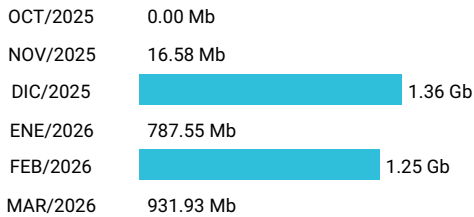

Promedio 5.37 Gb

Consumo de Gigas

963319497 - 4.30 Gb

Total acumulado de los últimos 6 meses