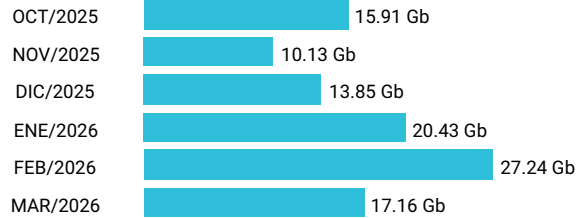

Promedio 16.74 Gb

Consumo de Gigas

989232078 - 104.73 Gb

Total acumulado de los últimos 6 meses