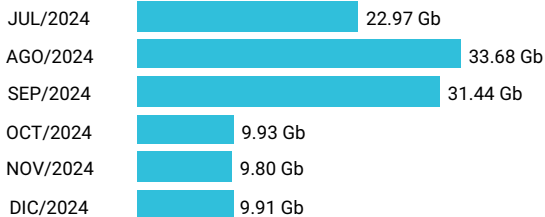

Promedio 4.95 Gb

Consumo de Gigas

940692320 - 117.74 Gb

Total acumulado de los últimos 6 meses