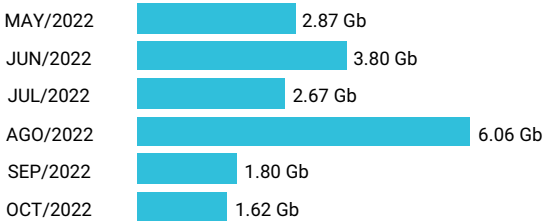

Promedio 10.42 Gb

Consumo de Gigas

926911604 - 250.09 Mb

Total acumulado de los últimos 6 meses

Promedio 250.09 Mb

Consumo de Gigas

953326243 - 18.83 Gb

Total acumulado de los últimos 6 meses