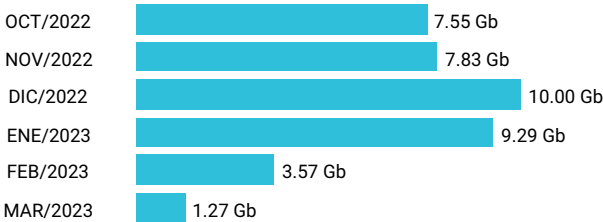

Promedio 1.83 Gb

Consumo de Gigas

953801961 - 46.35 Gb

Total acumulado de los últimos 6 meses

Promedio 7.72 Gb

Consumo de Gigas

953800610 - 39.50 Gb

Total acumulado de los últimos 6 meses