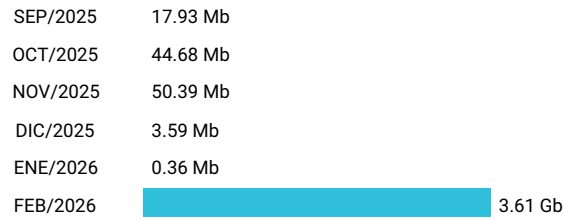

Promedio 10.35 Gb

Consumo de Gigas

986038889 - 3.73 Gb

Total acumulado de los últimos 6 meses