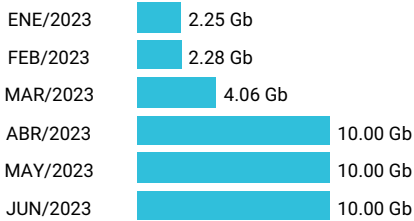

Consumo de Gigas

997752540 - 36.35 Gb

Total acumulado de los últimos 6 meses

Promedio 6.06 Gb

Consumo de Gigas

994896675 - 101.59 Gb

Total acumulado de los últimos 6 meses

Promedio 16.93 Gb

Consumo de Gigas

994896694 - 38.58 Gb

Total acumulado de los últimos 6 meses

Promedio 6.43 Gb

Consumo de Gigas

994895062 - 53.12 Gb

Total acumulado de los últimos 6 meses

Promedio 8.85 Gb