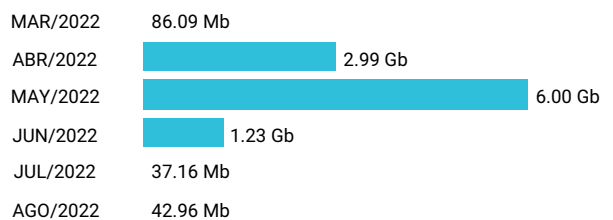

Total acumulado de los últimos 6 meses

Promedio 5.18 Gb

Consumo de Gigas

932079587 - 10.38 Gb

Total acumulado de los últimos 6 meses

Promedio 1.73 Gb

Consumo de Gigas

932079633 - 7.77 Gb