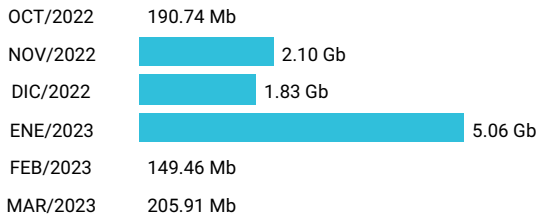

Promedio 9.14 Gb

Consumo de Gigas

941655990 - 35.51 Gb

Total acumulado de los últimos 6 meses

Promedio 5.92 Gb

Consumo de Gigas

941792987 - 9.52 Gb

Total acumulado de los últimos 6 meses