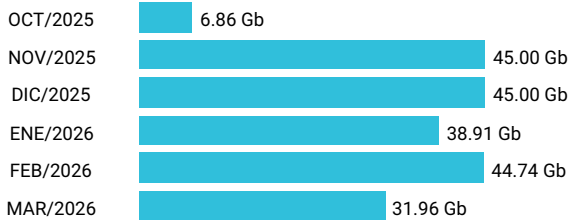

Consumo de Gigas

983555653 - 212.47 Gb

Total acumulado de los últimos 6 meses