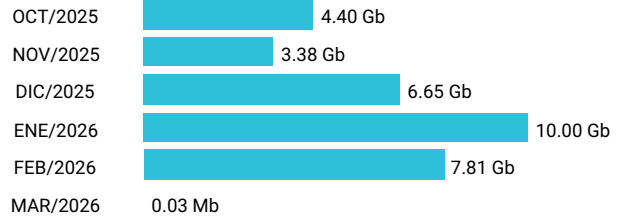

Consumo de Gigas

981544536 - 5.28 Gb

Total acumulado de los últimos 6 meses

Promedio 1.06 Gb

Consumo de Gigas

998190460 - 32.24 Gb

Total acumulado de los últimos 6 meses

Promedio 5.37 Gb