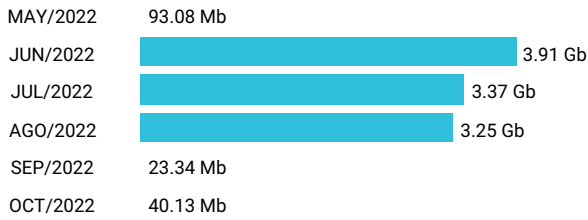

Consumo de Gigas

966484908 - 52.56 Gb

Total acumulado de los últimos 6 meses

Promedio 8.76 Gb

Consumo de Gigas

992603889 - 10.68 Gb

Total acumulado de los últimos 6 meses

Promedio 1.78 Gb