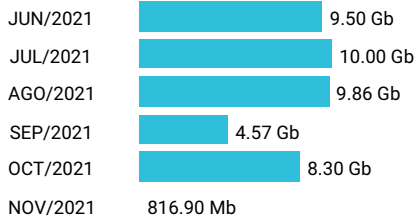

Consumo de Gigas

934050413 - 8.19 Gb

Total acumulado de los últimos 6 meses

Promedio 1.64 Gb

Consumo de Gigas

979979980 - 27.79 Gb

Total acumulado de los últimos 6 meses

Promedio 5.56 Gb

Consumo de Gigas

994130136 - 6.68 Gb

Total acumulado de los últimos 6 meses

Promedio 1.11 Gb

Consumo de Gigas

998353044 - 19.99 Gb

Total acumulado de los últimos 6 meses

Promedio 3.33 Gb

Consumo de Gigas

981545608 - 43.03 Gb

Total acumulado de los últimos 6 meses

Promedio 7.17 Gb

Consumo de Gigas

960348199 - 126.73 Gb

Total acumulado de los últimos 6 meses

Promedio 21.12 Gb