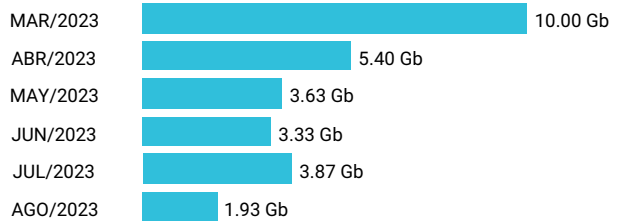

Promedio 3.23 Gb

Consumo de Gigas

998190460 - 28.17 Gb

Total acumulado de los últimos 6 meses