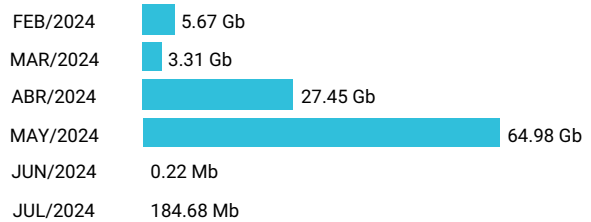

Consumo de Gigas

914681542 - 113.35 Gb

Total acumulado de los últimos 6 meses

Promedio 18.89 Gb

Consumo de Gigas

914681543 - 39.71 Gb

Total acumulado de los últimos 6 meses

Promedio 6.62 Gb

Consumo de Gigas

997752540 - 36.35 Gb

Total acumulado de los últimos 6 meses

Promedio 6.06 Gb

Consumo de Gigas

994896675 - 101.59 Gb

Total acumulado de los últimos 6 meses

Promedio 16.93 Gb

Consumo de Gigas

994896694 - 38.58 Gb

Total acumulado de los últimos 6 meses

Promedio 6.43 Gb

Consumo de Gigas

994895062 - 53.12 Gb

Total acumulado de los últimos 6 meses

Promedio 8.85 Gb