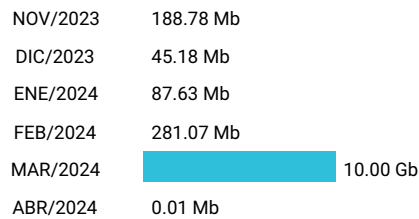

Total acumulado de los últimos 6 meses

Promedio 4.98 Gb

Consumo de Gigas

962773002 - 10.59 Gb

Total acumulado de los últimos 6 meses

Promedio 1.76 Gb

Consumo de Gigas

980727285 - 31.07 Gb