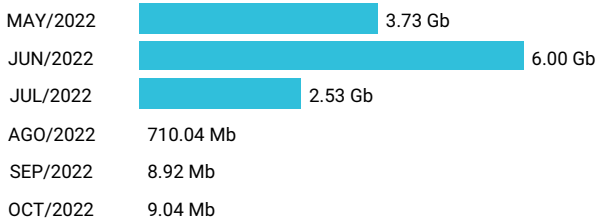

Promedio 3.28 Gb

Consumo de Gigas

981740222 - 41.89 Gb

Total acumulado de los últimos 6 meses

Promedio 6.98 Gb

Consumo de Gigas

983859760 - 12.97 Gb

Total acumulado de los últimos 6 meses