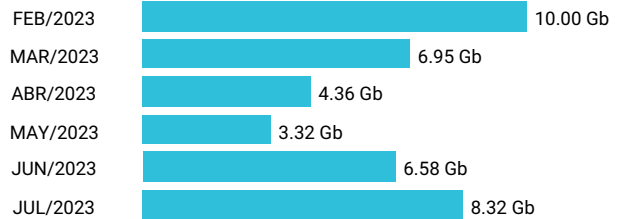

Promedio 4.59 Gb

Consumo de Gigas

957332625 - 39.52 Gb

Total acumulado de los últimos 6 meses