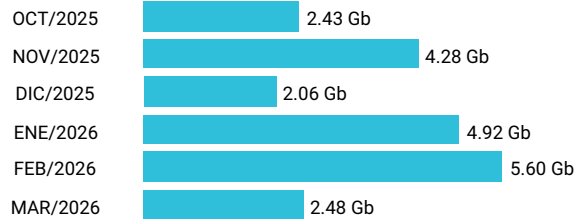

Promedio 0.86 Gb

Consumo de Gigas

981097436 - 21.78 Gb

Total acumulado de los últimos 6 meses