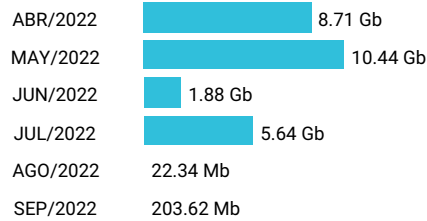

Total acumulado de los últimos 6 meses

Promedio 2.82 Gb

Consumo de Gigas

993778590 - 26.88 Gb

Total acumulado de los últimos 6 meses

Promedio 4.48 Gb

Consumo de Gigas

993782301 - 7.70 Gb