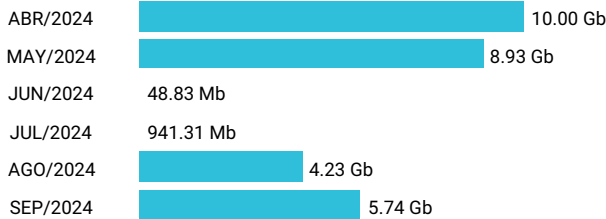

954700178 - 29.86 Gb

Total acumulado de los últimos 6 meses