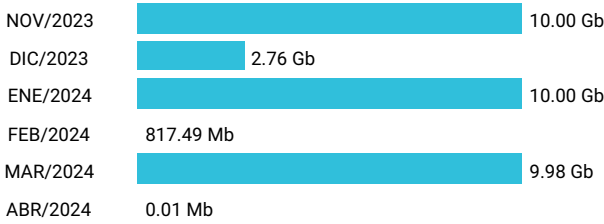

Promedio 3.85 Gb

Consumo de Gigas

970159983 - 37.70 Gb

Total acumulado de los últimos 6 meses

Promedio 6.28 Gb

Consumo de Gigas

981097639 - 33.54 Gb

Total acumulado de los últimos 6 meses