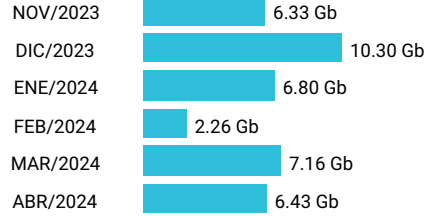

Total acumulado de los últimos 6 meses

Promedio 26.14 Gb

Consumo de Gigas

913560661 - 39.28 Gb

Total acumulado de los últimos 6 meses

Promedio 6.55 Gb

Consumo de Gigas

913560989 - 57.06 Gb