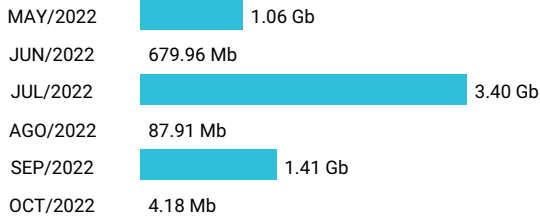

Consumo de Gigas

982873472 - 24.31 Gb

Total acumulado de los últimos 6 meses

Promedio 4.05 Gb

Consumo de Gigas

982873484 - 6.63 Gb

Total acumulado de los últimos 6 meses

Promedio 1.10 Gb