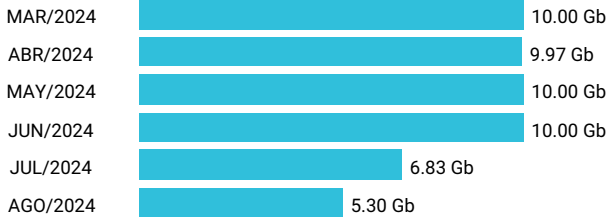

Promedio 0.86 Gb

Consumo de Gigas

981097436 - 21.78 Gb

Total acumulado de los últimos 6 meses

Promedio 3.63 Gb

Consumo de Gigas

981342571 - 52.09 Gb

Total acumulado de los últimos 6 meses