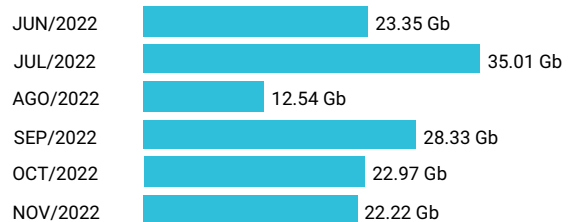

Total acumulado de los últimos 6 meses

Promedio 2.78 Gb

Consumo de Gigas

989161830 - 144.41 Gb

Total acumulado de los últimos 6 meses

Promedio 24.07 Gb

Consumo de Gigas

991488849 - 52.27 Gb