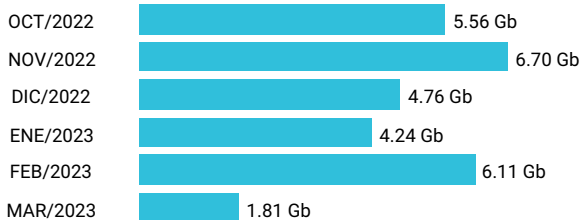

Promedio 1.59 Gb

Consumo de Gigas

942227468 - 29.86 Gb

Total acumulado de los últimos 6 meses

Promedio 4.98 Gb

Consumo de Gigas

942228074 - 29.18 Gb

Total acumulado de los últimos 6 meses