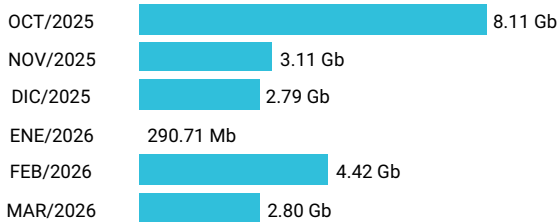

Promedio 0.38 Gb

Consumo de Gigas

926684304 - 21.52 Gb

Total acumulado de los últimos 6 meses