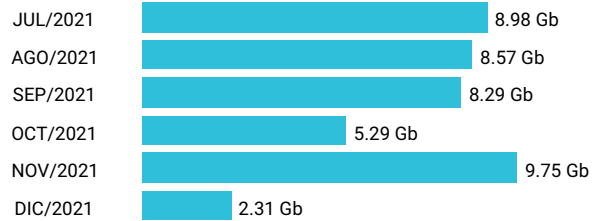

Promedio 14.20 Gb

Consumo de Gigas

963318489 - 43.18 Gb

Total acumulado de los últimos 6 meses