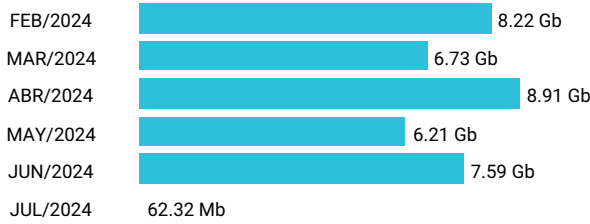

Consumo de Gigas

913032098 - 15.04 Gb

Total acumulado de los últimos 6 meses

Promedio 2.51 Gb

Consumo de Gigas

982457372 - 17.60 Gb

Total acumulado de los últimos 6 meses

Promedio 2.93 Gb

Consumo de Gigas

982457379 - 24.32 Gb

Total acumulado de los últimos 6 meses

Promedio 4.05 Gb

Consumo de Gigas

982457382 - 108.93 Gb

Total acumulado de los últimos 6 meses

Promedio 18.16 Gb

Consumo de Gigas

982457383 - 37.72 Gb

Total acumulado de los últimos 6 meses

Promedio 6.29 Gb

Consumo de Gigas

982457388 - 13.34 Gb

Total acumulado de los últimos 6 meses

Promedio 2.22 Gb