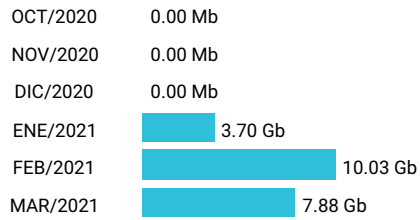

Promedio 1.78 Gb

Consumo de Gigas

992603892 - 21.62 Gb

Total acumulado de los últimos 6 meses