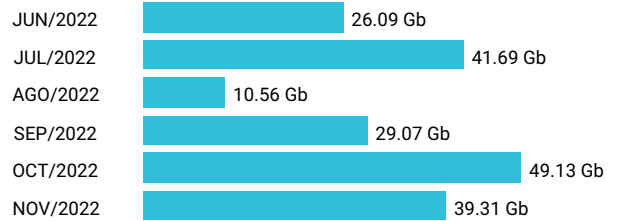

Total acumulado de los últimos 6 meses

Promedio 11.00 Gb

Consumo de Gigas

965398434 - 195.85 Gb

Total acumulado de los últimos 6 meses

Promedio 32.64 Gb

Consumo de Gigas

977142411 - 36.77 Gb