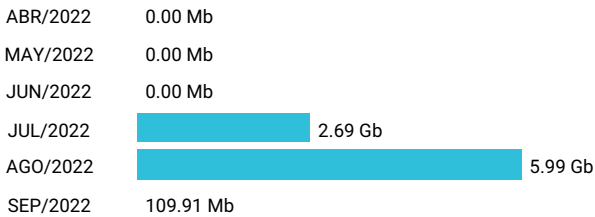

Promedio 9.05 Gb

Consumo de Gigas

913561391 - 8.79 Gb

Total acumulado de los últimos 6 meses