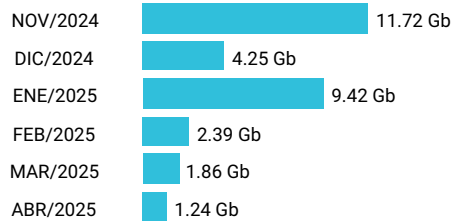

Total acumulado de los últimos 6 meses

Promedio 27.50 Gb

Consumo de Gigas

915142198 - 30.88 Gb

Total acumulado de los últimos 6 meses

Promedio 5.15 Gb

Consumo de Gigas

946421934 - 249.19 Gb