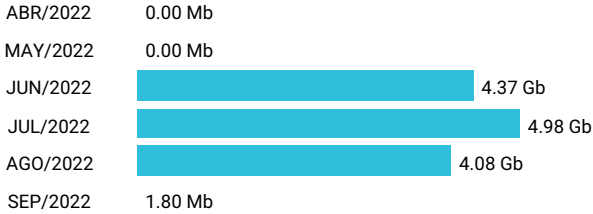

Consumo de Gigas

982072142 - 13.43 Gb

Total acumulado de los últimos 6 meses