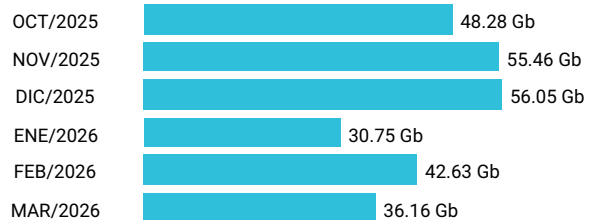

Promedio 5.76 Gb

Consumo de Gigas

941313660 - 9.86 Gb

Total acumulado de los últimos 6 meses

Promedio 1.64 Gb

Consumo de Gigas

981004362 - 269.33 Gb

Total acumulado de los últimos 6 meses