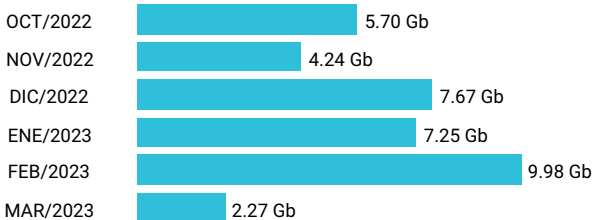

Consumo de Gigas

914953691 - 76.26 Mb

Total acumulado de los últimos 6 meses

Promedio 12.71 Mb

Consumo de Gigas

914953695 - 37.09 Gb

Total acumulado de los últimos 6 meses

Promedio 6.18 Gb