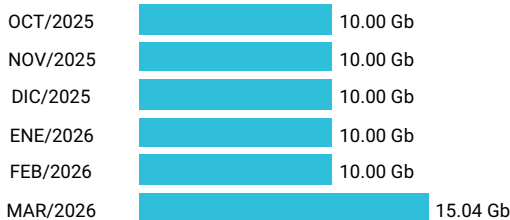

Promedio 160.44 Mb

Consumo de Gigas

913032095 - 65.04 Gb

Total acumulado de los últimos 6 meses