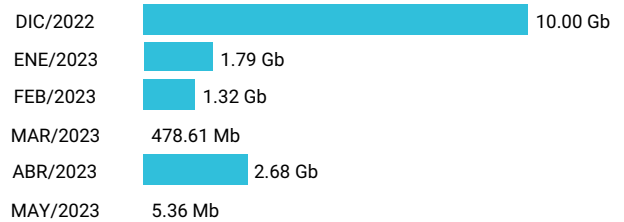

Promedio 9.73 Gb

Consumo de Gigas

954701756 - 16.26 Gb

Total acumulado de los últimos 6 meses