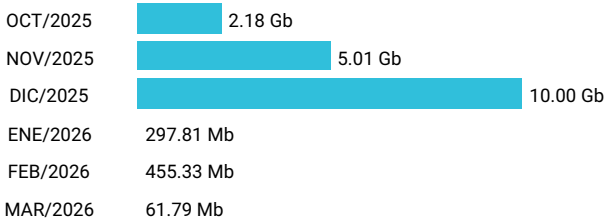

993676290 - 17.99 Gb

Total acumulado de los últimos 6 meses