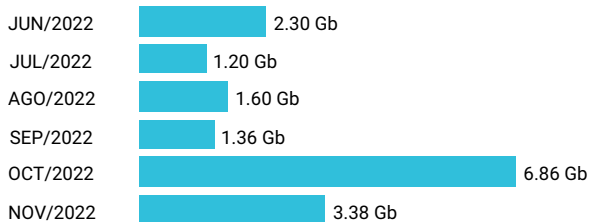

Promedio 0.77 Gb

Consumo de Gigas

989159150 - 16.70 Gb

Total acumulado de los últimos 6 meses