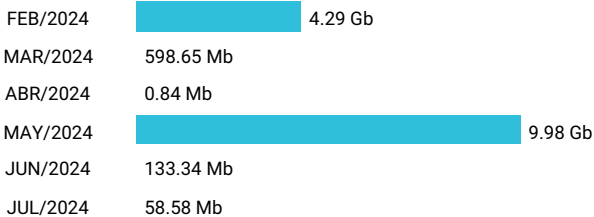

Consumo de Gigas

962297918 - 26.82 Gb

Total acumulado de los últimos 6 meses

Promedio 4.47 Gb

Consumo de Gigas

913032095 - 28.30 Gb

Total acumulado de los últimos 6 meses

Promedio 4.72 Gb

Consumo de Gigas

913032096 - 2.45 Gb

Total acumulado de los últimos 6 meses

Promedio 0.41 Gb

Consumo de Gigas

913032097 - 5.95 Gb

Total acumulado de los últimos 6 meses

Promedio 0.99 Gb

Consumo de Gigas

913032098 - 15.04 Gb

Total acumulado de los últimos 6 meses

Promedio 2.51 Gb

Consumo de Gigas

982457372 - 17.60 Gb

Total acumulado de los últimos 6 meses

Promedio 2.93 Gb