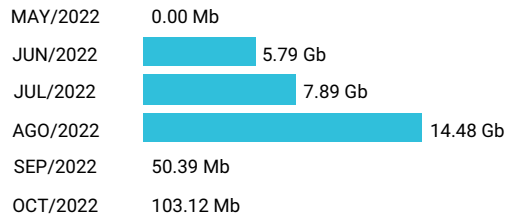

Consumo de Gigas

982702423 - 16.42 Gb

Total acumulado de los últimos 6 meses

Promedio 2.74 Gb

Consumo de Gigas

969373629 - 31.90 Gb

Total acumulado de los últimos 6 meses

Promedio 5.32 Gb

Consumo de Gigas

974211765 - 438.69 Mb

Total acumulado de los últimos 6 meses

Promedio 73.12 Mb

Consumo de Gigas

974211957 - 28.30 Gb

Total acumulado de los últimos 6 meses

Promedio 5.66 Gb

Consumo de Gigas

986679385 - 12.31 Gb

Total acumulado de los últimos 6 meses

Promedio 2.05 Gb

Consumo de Gigas

986679450 - 11.59 Gb

Total acumulado de los últimos 6 meses

Promedio 1.93 Gb