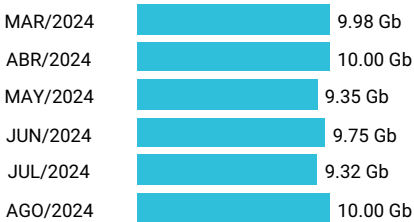

Promedio 3.14 Gb

Consumo de Gigas

981388612 - 59.33 Gb

Total acumulado de los últimos 6 meses

Promedio 9.89 Gb

Consumo de Gigas

998223790 - 58.40 Gb

Total acumulado de los últimos 6 meses