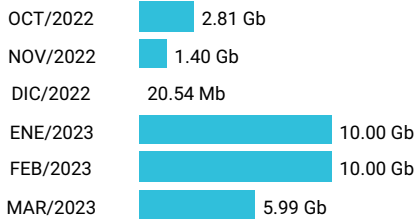

Promedio 0.91 Gb

Consumo de Gigas

932079745 - 30.22 Gb

Total acumulado de los últimos 6 meses