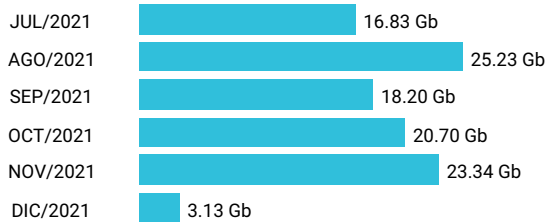

Promedio 1.21 Gb

Consumo de Gigas

952318550 - 36.14 Gb

Total acumulado de los últimos 6 meses

Promedio 6.02 Gb

Consumo de Gigas

955447841 - 107.44 Gb

Total acumulado de los últimos 6 meses