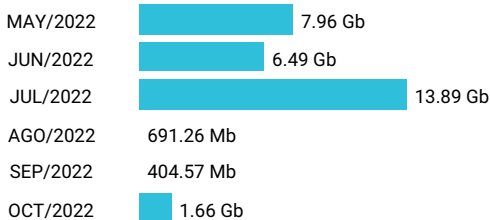

980727285 - 31.07 Gb

Total acumulado de los últimos 6 meses