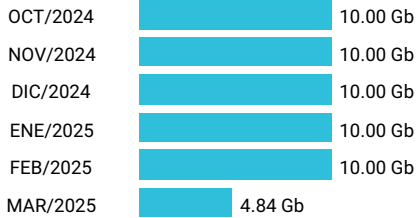

Total acumulado de los últimos 6 meses

OCT/2022	9.91 Gb
NOV/2022	9.77 Gb
DIC/2022	10.00 Gb
ENE/2023	9.97 Gb
FEB/2023	10.00 Gb
MAR/2023	4.72 Gb

Promedio 9.06 Gb

Consumo de Gigas

953544414 - 54.83 Gb

Total acumulado de los últimos 6 meses