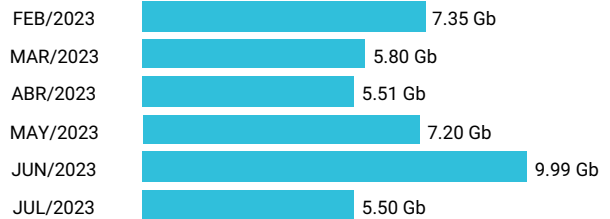

Total acumulado de los últimos 6 meses

Promedio 0.81 Gb

Consumo de Gigas

991180214 - 41.34 Gb

Total acumulado de los últimos 6 meses

Promedio 6.89 Gb

Consumo de Gigas

991186392 - 1.66 Gb