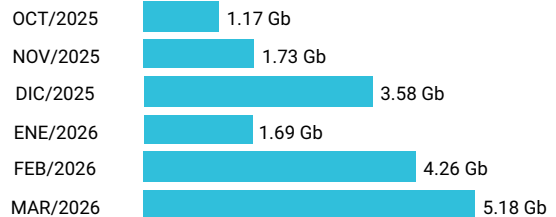

Consumo de Gigas

913032098 - 15.04 Gb

Total acumulado de los últimos 6 meses

Promedio 2.51 Gb

Consumo de Gigas

982457372 - 17.60 Gb

Total acumulado de los últimos 6 meses

Promedio 2.93 Gb

Consumo de Gigas

982457379 - 24.32 Gb

Total acumulado de los últimos 6 meses

Promedio 4.05 Gb

Consumo de Gigas

982457382 - 108.93 Gb

Total acumulado de los últimos 6 meses

Promedio 18.16 Gb