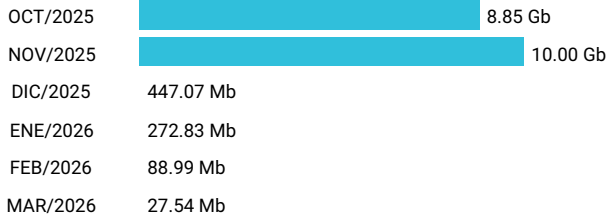

Promedio 23.44 Gb

Consumo de Gigas

980525935 - 262.18 Gb

Total acumulado de los últimos 6 meses

Promedio 43.70 Gb

Consumo de Gigas

981097388 - 19.67 Gb

Total acumulado de los últimos 6 meses