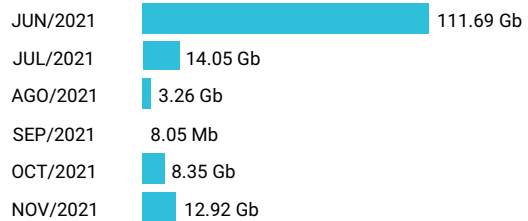

Promedio 2.16 Gb

Consumo de Gigas

986375973 - 150.28 Gb

Total acumulado de los últimos 6 meses