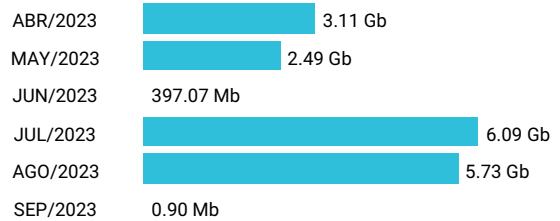

Promedio 3.26 Gb

Consumo de Gigas

987709339 - 17.81 Gb

Total acumulado de los últimos 6 meses