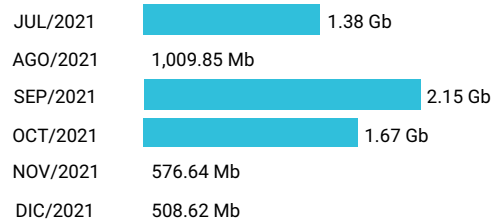

Promedio 17.91 Gb

Consumo de Gigas

955447856 - 7.25 Gb

Total acumulado de los últimos 6 meses