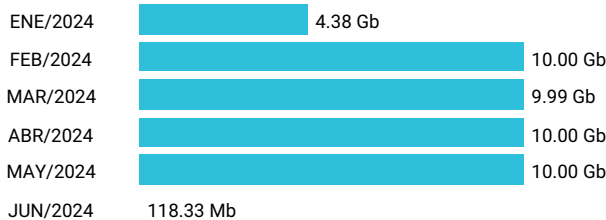

991174503 - 44.48 Gb

Total acumulado de los últimos 6 meses