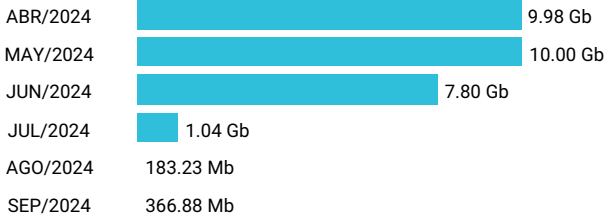

Consumo de Gigas

991177005 - 29.36 Gb

Total acumulado de los últimos 6 meses