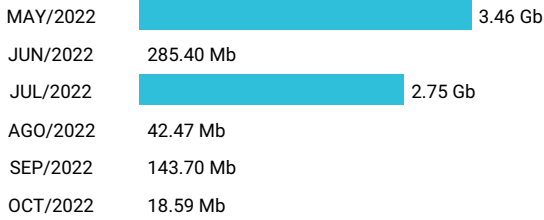

Consumo de Gigas

934050407 - 146.33 Gb

Total acumulado de los últimos 6 meses

Promedio 24.39 Gb

Recuerda que las apps ilimitadas de tu plan no consumen tus Gigas, puede que algunos meses tu gráfica de consumo de Gigas incluya paquetes o bonos de alta velocidad adicionales a tu plan.

Consumo de Gigas

934050413 - 8.19 Gb

Total acumulado de los últimos 6 meses

Promedio 1.64 Gb

Consumo de Gigas

979979980 - 27.79 Gb

Total acumulado de los últimos 6 meses

Promedio 5.56 Gb

Consumo de Gigas

994130136 - 6.68 Gb

Total acumulado de los últimos 6 meses

Promedio 1.11 Gb

Consumo de Gigas

998353044 - 19.99 Gb

Total acumulado de los últimos 6 meses

Promedio 3.33 Gb