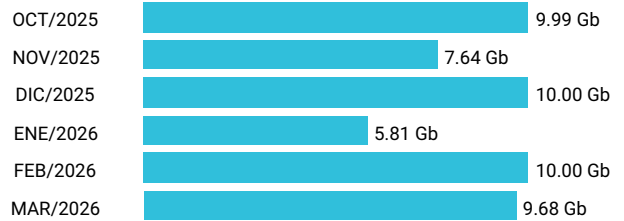

Consumo de Gigas

994896694 - 38.58 Gb

Total acumulado de los últimos 6 meses

Promedio 6.43 Gb

Consumo de Gigas

994895062 - 53.12 Gb

Total acumulado de los últimos 6 meses

Promedio 8.85 Gb