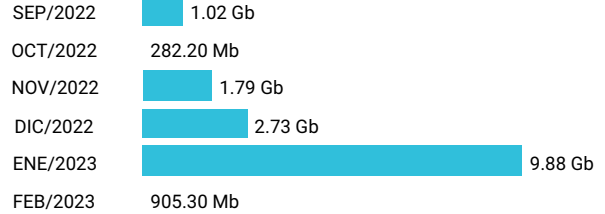

Total acumulado de los últimos 6 meses

Promedio 1.30 Gb

Consumo de Gigas

932079642 - 16.58 Gb

Total acumulado de los últimos 6 meses

Promedio 2.76 Gb

Consumo de Gigas

932079679 - 32.94 Gb