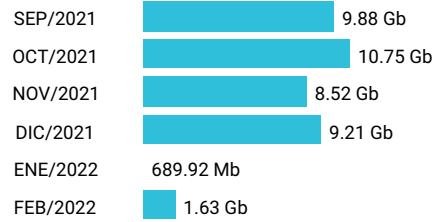

Promedio 5.28 Gb

Consumo de Gigas

982830669 - 40.67 Gb

Total acumulado de los últimos 6 meses