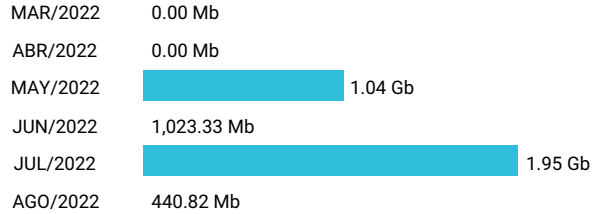

Consumo de Gigas

987236138 - 3.57 Gb

Total acumulado de los últimos 6 meses

Promedio 0.60 Gb

Consumo de Gigas

987236170 - 24.61 Gb

Total acumulado de los últimos 6 meses

Promedio 4.10 Gb

Consumo de Gigas

987327942 - 19.10 Gb

Total acumulado de los últimos 6 meses

Promedio 3.18 Gb

Consumo de Gigas

982702421 - 4.42 Gb

Total acumulado de los últimos 6 meses

Promedio 1.10 Gb

Consumo de Gigas

982702423 - 16.42 Gb

Total acumulado de los últimos 6 meses

Promedio 2.74 Gb

Consumo de Gigas

969373629 - 31.90 Gb

Total acumulado de los últimos 6 meses

Promedio 5.32 Gb