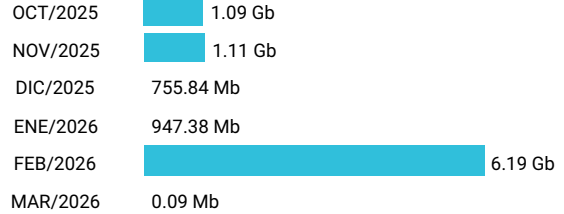

Promedio 3.26 Gb

Consumo de Gigas

982072142 - 13.43 Gb

Total acumulado de los últimos 6 meses

Promedio 3.36 Gb

Consumo de Gigas

953294024 - 10.05 Gb

Total acumulado de los últimos 6 meses

Promedio 1.67 Gb

Consumo de Gigas

982637260 - 75.16 Gb

Total acumulado de los últimos 6 meses

Promedio 12.53 Gb

Consumo de Gigas

982637329 - 2.83 Gb

Total acumulado de los últimos 6 meses