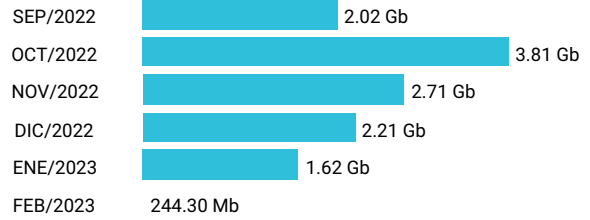

Promedio 2.10 Gb

Consumo de Gigas

940291259 - 60.51 Gb

Total acumulado de los últimos 6 meses