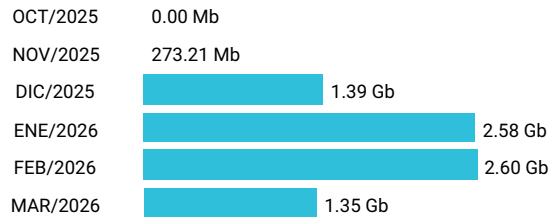

Consumo de Gigas

981014097 - 15.27 Gb

Total acumulado de los últimos 6 meses

Promedio 2.55 Gb

Consumo de Gigas

955012300 - 8.19 Gb

Total acumulado de los últimos 6 meses

Promedio 1.64 Gb