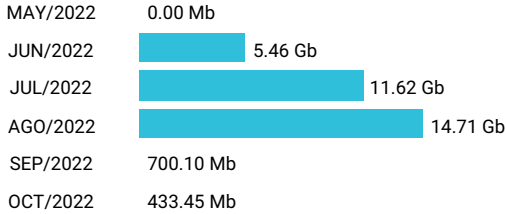

(*) 1 = Llamada originada; 2 = Llamada recibida; 3 = Mensaje de texto enviado; 4 = Mensaje de texto recibido; 5 = Internet.

Continúa

DETALLE DE TRAFICO DE COBERTURA INTERNACIONAL (Continuación)

N° Servicio	Operador / País	N° Destino	Fecha	Duración	Tipo de Tráfico (*)	Importe S/ (No inc. IGV)
977541491	AT&T/USA	51963201887	26/02/2026 11:31:30	00:00:06	1	0.00
977541491	AT&T/USA	claro.pe.mnc010.mc	28/02/2026 01:01:43	103.93 Mb	5	0.00
977541491	AT&T/USA	claro.pe.mnc010.mc	28/02/2026 16:03:45	40.54 Mb	5	0.00
977541491	AT&T/USA	claro.pe.mnc010.mc	28/02/2026 18:57:04	51.57 Mb	5	0.00
997893562	AT&T/USA	claro.pe.mnc010.mc	27/02/2026 05:46:56	3.79 Mb	5	0.00
997893562	AT&T/USA	claro.pe.mnc010.mc	27/02/2026 06:00:38	9.07 Mb	5	0.00
997893562	AT&T/USA	claro.pe.mnc010.mc	27/02/2026 07:11:12	86.14 Mb	5	0.00
997893562	AT&T/USA	claro.pe.mnc010.mc	27/02/2026 09:02:19	3,264.99 Mb	5	0.00
997893562	AT&T/USA	claro.pe.mnc010.mc	27/02/2026 13:27:53	1.27 Mb	5	0.00
997893562	AT&T/USA	claro.pe.mnc010.mc	27/02/2026 13:41:45	14.16 Mb	5	0.00
997893562	AT&T/USA	51955447841	27/02/2026 13:54:29	00:00:42	1	0.00
997893562	AT&T/USA	claro.pe.mnc010.mc	28/02/2026 02:44:54	2,606.76 Mb	5	0.00
997893562	AT&T/USA	51984778355	28/02/2026 10:29:19	00:00:21	1	0.00
997893562	AT&T/USA	51983108433	28/02/2026 14:23:32	00:00:03	1	0.00
997893562	AT&T/USA	claro.pe.mnc010.mc	01/03/2026 02:58:19	6,670.37 Mb	5	0.00
997893562	AT&T/USA	claro.pe.mnc010.mc	02/03/2026 02:56:53	993.86 Mb	5	0.00
997893562	AT&T/USA	claro.pe.mnc010.mc	03/03/2026 16:58:40	279.22 Mb	5	0.00
TOTAL DE TRAFICO DE COBERTURA INTERNACIONAL						0.00

(*) 1 = Llamada originada; 2 = Llamada recibida; 3 = Mensaje de texto enviado; 4 = Mensaje de texto recibido; 5 = Internet.

Consumo de Gigas

977755439 - 32.90 Gb

Total acumulado de los últimos 6 meses

Promedio 6.58 Gb