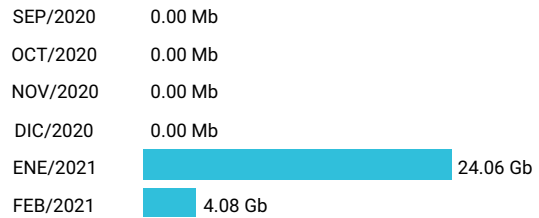

915142132 - 28.13 Gb

Total acumulado de los últimos 6 meses