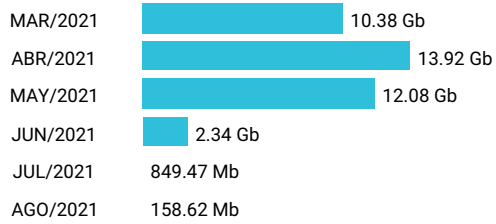

Consumo de Gigas

914514443 - 122.76 Gb

Total acumulado de los últimos 6 meses

Promedio 20.46 Gb

Consumo de Gigas

961809796 - 7.38 Gb

Total acumulado de los últimos 6 meses

Promedio 1.23 Gb

Consumo de Gigas

914681542 - 113.35 Gb

Total acumulado de los últimos 6 meses

Promedio 18.89 Gb

Consumo de Gigas

914681543 - 39.71 Gb

Total acumulado de los últimos 6 meses

Promedio 6.62 Gb

Consumo de Gigas

997752540 - 36.35 Gb

Total acumulado de los últimos 6 meses

Promedio 6.06 Gb

Consumo de Gigas

994896675 - 101.59 Gb

Total acumulado de los últimos 6 meses

Promedio 16.93 Gb