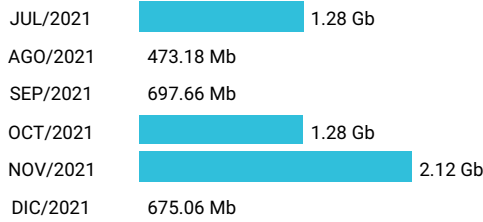

Promedio 16.74 Gb

Consumo de Gigas

989232078 - 104.73 Gb

Total acumulado de los últimos 6 meses

Promedio 17.46 Gb

Consumo de Gigas

989474705 - 6.48 Gb

Total acumulado de los últimos 6 meses