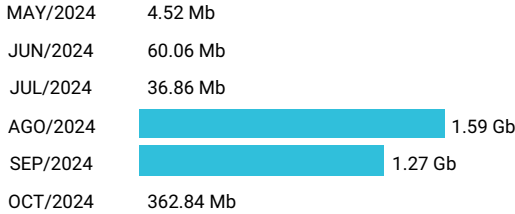

Consumo de Gigas

991168683 - 3.31 Gb

Total acumulado de los últimos 6 meses