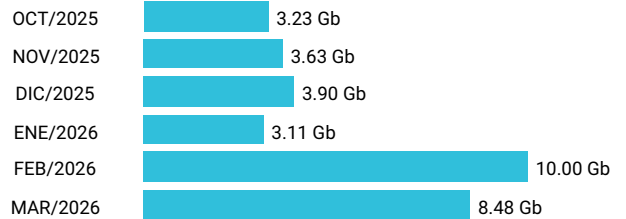

Promedio 1.47 Gb

Consumo de Gigas

922529503 - 3.44 Gb

Total acumulado de los últimos 6 meses

Promedio 0.57 Gb

Consumo de Gigas

914953695 - 32.36 Gb

Total acumulado de los últimos 6 meses