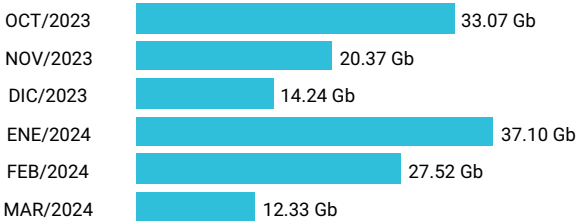

Promedio 3.26 Gb

Consumo de Gigas

951586155 - 144.62 Gb

Total acumulado de los últimos 6 meses