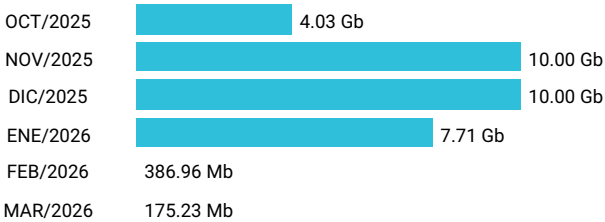

Consumo de Gigas

97754988 - 128.72 Gb

Total acumulado de los últimos 6 meses

Promedio 21.45 Gb

Consumo de Gigas

998353043 - 19.67 Gb

Total acumulado de los últimos 6 meses

Promedio 3.28 Gb

Consumo de Gigas

955012300 - 8.81 Gb

Total acumulado de los últimos 6 meses

Promedio 1.47 Gb

Consumo de Gigas

981544536 - 5.79 Gb

Total acumulado de los últimos 6 meses

Promedio 0.97 Gb

Consumo de Gigas

994079543 - 32.28 Gb

Total acumulado de los últimos 6 meses

Promedio 5.38 Gb

Consumo de Gigas

977755471 - 83.52 Mb

Total acumulado de los últimos 6 meses

Promedio 13.92 Mb