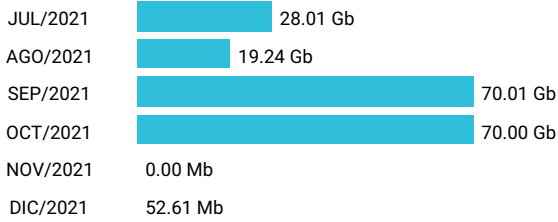

Promedio 1.53 Gb

Consumo de Gigas

915142132 - 28.13 Gb

Total acumulado de los últimos 6 meses

Promedio 14.07 Gb

Consumo de Gigas

915142139 - 187.30 Gb

Total acumulado de los últimos 6 meses