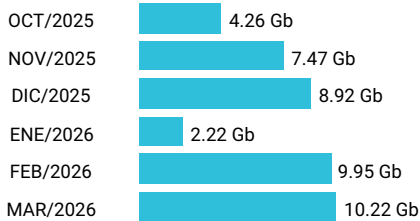

913562725 - 43.04 Gb

Total acumulado de los últimos 6 meses