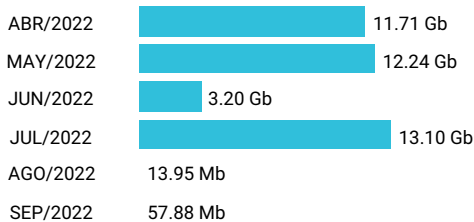

993796939 - 40.32 Gb

Total acumulado de los últimos 6 meses