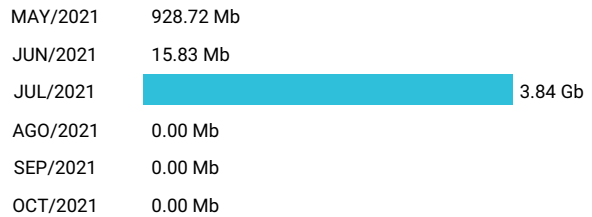

Promedio 1.34 Gb

Consumo de Gigas

970366185 - 0.01 Mb

Total acumulado de los últimos 6 meses

Promedio 0.01 Mb

Consumo de Gigas

913000861 - 4.76 Gb

Total acumulado de los últimos 6 meses