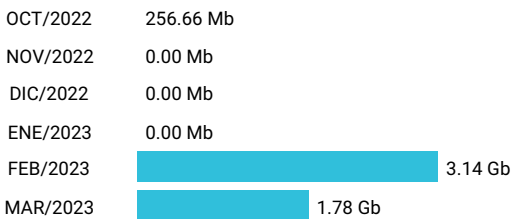

Promedio 5.59 Gb

Consumo de Gigas

981014097 - 6.15 Gb

Total acumulado de los últimos 6 meses

Promedio 1.02 Gb

Consumo de Gigas

914681955 - 5.17 Gb

Total acumulado de los últimos 6 meses