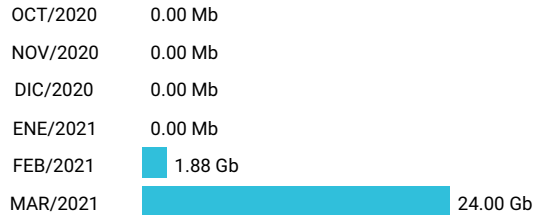

Promedio 1.05 Gb

Consumo de Gigas

974693326 - 25.88 Gb

Total acumulado de los últimos 6 meses