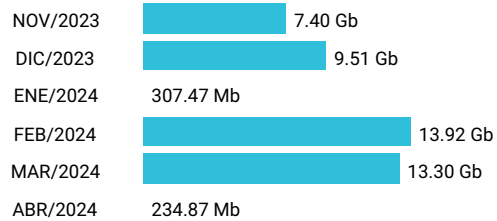

Total acumulado de los últimos 6 meses

Promedio 7.17 Gb

Consumo de Gigas

913563021 - 44.65 Gb

Total acumulado de los últimos 6 meses

Promedio 7.44 Gb

Consumo de Gigas

913563109 - 6.34 Gb