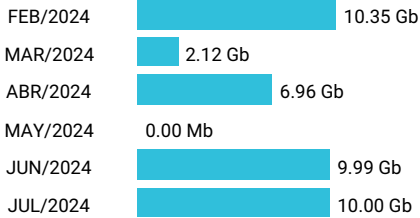

MAY/2022	27.15 Mb
JUN/2022	293.59 Mb
JUL/2022	834.26 Mb
AGO/2022	1.14 Gb
SEP/2022	166.88 Mb
OCT/2022	630.60 Mb

Promedio 0.51 Gb

Consumo de Gigas

954700145 - 39.42 Gb

Total acumulado de los últimos 6 meses