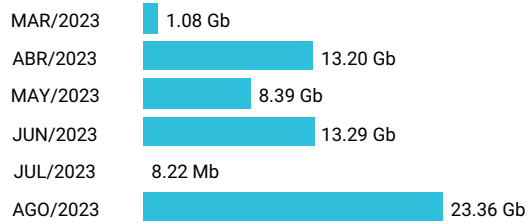

Promedio 3.14 Gb

Consumo de Gigas

981388612 - 59.33 Gb

Total acumulado de los últimos 6 meses