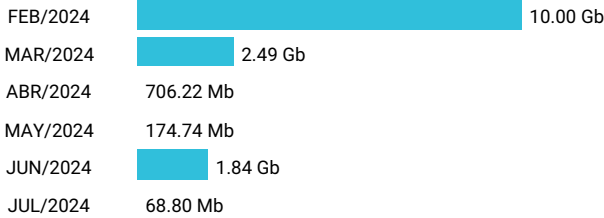

Consumo de Gigas

991190256 - 15.26 Gb

Total acumulado de los últimos 6 meses