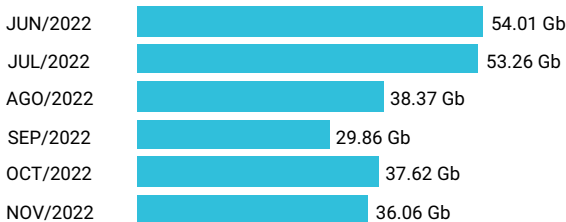

Promedio 5.15 Gb

Consumo de Gigas

946421934 - 249.19 Gb

Total acumulado de los últimos 6 meses