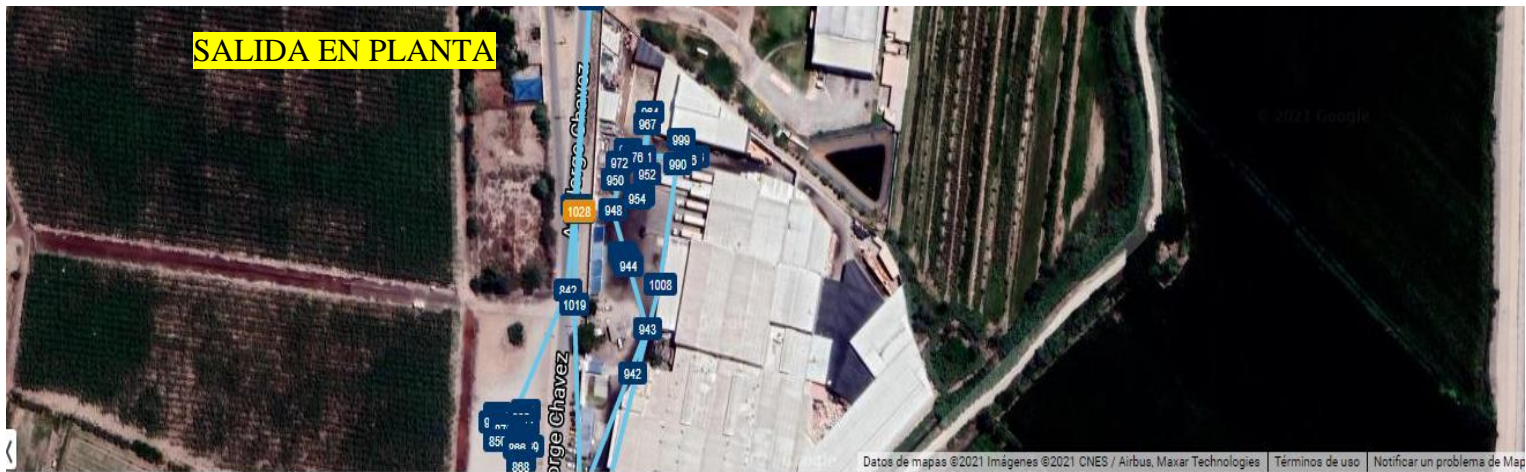

BOOKING	P TRACTO	CONDUCTOR	CITA	HORA DE LLEGADA A PLANTA	INICIA OPR	TERMINA OPR	SALIDA DE PLANTA	HORARIO SIN COSTO	HORAS DE SOBRESTADIA	TOTAL (UD\$15*HORA)
61776894	F8T734	ALVAREZ MORALES AVELINO	22/12/2021 14:00	16:45	23:55	23/12/2021 00:32	00:57	22/12/2021 23:00	2	UD\$30

Historial Exportar Datos

Secuencia	Fecha	Hora	Latitud	Longit...	Dirección	Velocidad (Km/h)	Odómetro (Km)	Es alerta ?	Alerta
841	12/22/2021	16:57:58	-14.016469	-75.734344	Avenida San Juan Bautista, Ica, Peru	19.9	296508.89	No	
842	12/22/2021	16:58:09	-14.017522	-75.73445	Avenida San Juan Bautista, Ica, Peru	12.9	296508.89	No	
843	12/22/2021	16:58:58	-14.017974	-75.7347	Avenida San Juan Bautista, Ica, Peru	0	296508.99	No	
844	12/22/2021	16:59:58	-14.017974	-75.7347	Avenida San Juan Bautista, Ica, Peru	0	296508.99	No	
845	12/22/2021	17:00:58	-14.017974	-75.7347	Avenida San Juan Bautista, Ica, Peru	0	296508.99	No	
846	12/22/2021	17:01:58	-14.017974	-75.7347	Avenida San Juan Bautista, Ica, Peru	0	296508.99	No	
847	12/22/2021	17:02:45	-14.01797	-75.7347	Avenida San Juan Bautista, Ica, Peru	0	296508.99	Si	Vehículo apagado