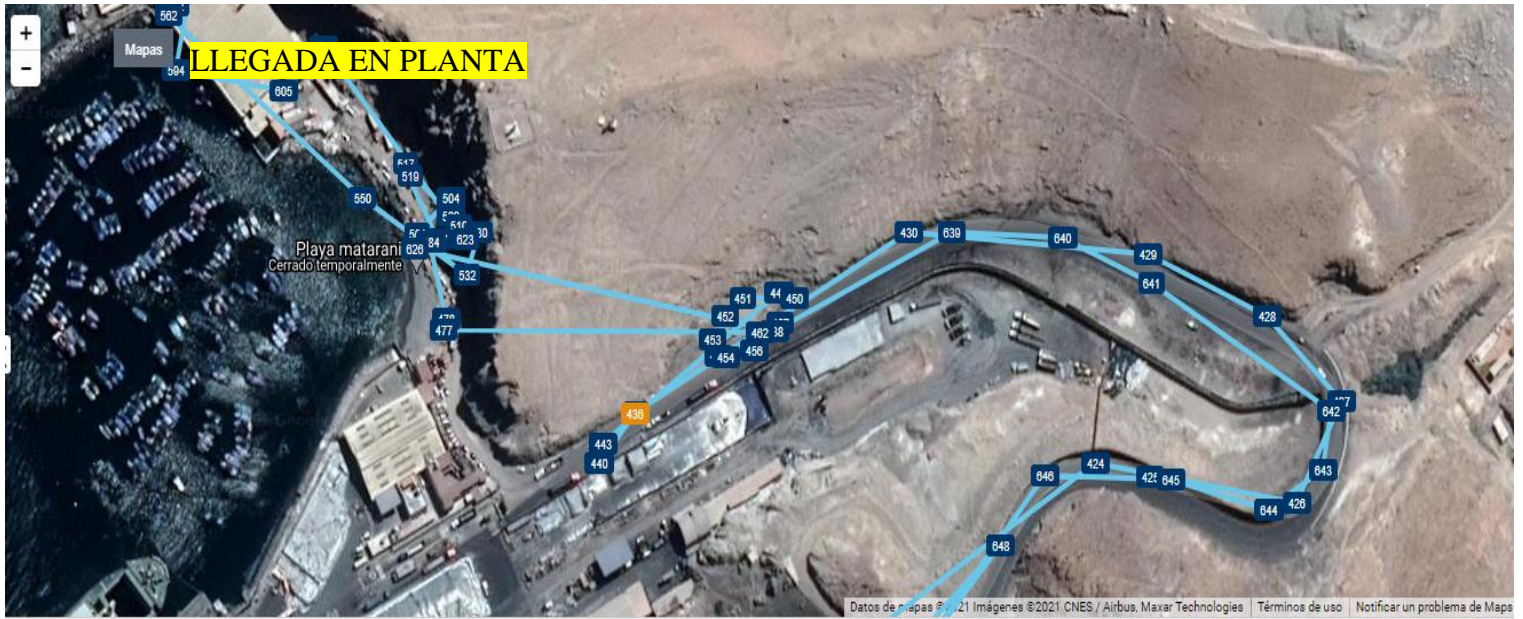

P TRACTO	CONDUCTOR	CITA	HORA DE LLEGADA A PLANTA	INICIA OPR	TERMINA OPR	SALIDA DE PLANTA	HORARIO SIN COSTO	HORAS DE SOBRESTADIA
F1K772	TRUEVAS FLORES GIANCARLOS	19/11/2021 16:00	07:17	18:08	21:26	20/11/2021 01:58	19/11/2021 22:00	4

Secuencia	Fecha	Hora	Latitud	Longit...	Dirección	Velocidad (Km/h)	Odómetro (Km)	Es alerta ?	Alerta
436	11/19/2021	07:21:45	-16.99672	-72.10262	Islay, Arequipa, Peru	0	107537	Si	Vehículo apagado

Secuencia	Fecha	Hora	Latitud	Longit...	Dirección	Velocidad (Km/h)	Odómetro (Km)	Es alerta ?	Alerta
601	11/20/2021	00:57:21	-16.995436	-72.104774	Islay, Arequipa, Peru	0	107537.5	No	
602	11/20/2021	01:27:24	-16.995436	-72.104774	Islay, Arequipa, Peru	0	107537.5	No	
603	11/20/2021	01:57:24	-16.995436	-72.104774	Islay, Arequipa, Peru	0	107537.5	No	
604	11/20/2021	02:06:29	-16.99544	-72.10477	Islay, Arequipa, Peru	0	107537.5	Si	Vehículo encendido