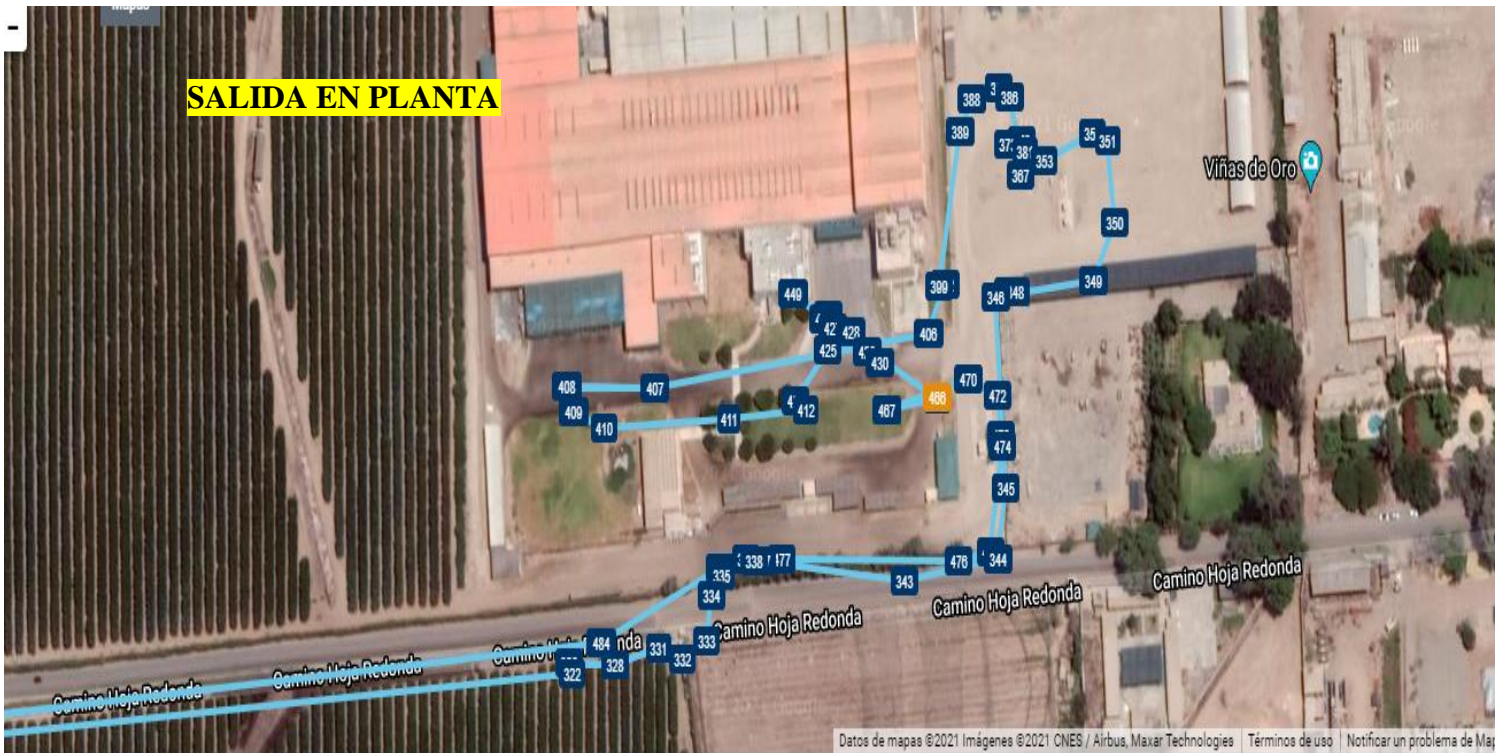

BOOKING	P TRACTO	CONDUCTOR	CITA	HORA DE LLEGADA A PLANTA	INICIA OPR	TERMINA OPR	SALIDA DE PLANTA	HORARIO SIN COSTO	HORAS DE SOBRESTADIA
087LIM434467	F8L929	MARTINEZ ROJAS EDY ROSEL	06/08/2021 14:00	14:20	07/08/2021 02:27	03:21	04:41	06/08/2021 20:30	8

Secuencia	Fecha	Hora	Latitud	Longit...	Dirección	Velocidad (Km/h)	Odómetro (Km)	Es alerta ?	Alerta
316	08/06/2021	14:13:29	-13.555366	-76.13334	Antigua Carretera Panamericana Sur, El Carmen, Chincha, Ica, Peru	74.8	289290.2	No	
317	08/06/2021	14:13:59	-13.550617	-76.133064	Antigua Carretera Panamericana Sur, El Carmen, Chincha, Ica, Peru	43.7	289290.6	No	
318	08/06/2021	14:13:59	-13.54982	-76.13303	Antigua Carretera Panamericana Sur, El Carmen, Chincha, Ica, Peru	24.7	289290.6	No	
319	08/06/2021	14:14:05	-13.54962	-76.13294	Antigua Carretera Panamericana Sur, El Carmen, Chincha, Ica, Peru	10.8	289290.7	No	
320	08/06/2021	14:14:29	-13.549612	-76.13252	El Carmen, Chincha, Ica, Peru	13	289290.8	No	
321	08/06/2021	14:15:29	-13.549158	-76.125755	El Carmen, Chincha, Ica, Peru	49.7	289291.6	No	
322	08/06/2021	14:16:29	-13.548822	-76.12059	El Carmen, Chincha, Ica, Peru	0	289292	No	
323	08/06/2021	14:16:56	-13.54882	-76.12059	El Carmen, Chincha, Ica, Peru	0	289292	Si	Vehículo apagado
324	08/06/2021	14:16:58	-13.548822	-76.12059	El Carmen, Chincha, Ica, Peru	0	289292	No	
325	08/06/2021	14:20:12	-13.54882	-76.12059	El Carmen, Chincha, Ica, Peru	0	289292	Si	Vehículo encendido
326	08/06/2021	14:20:18	-13.548789	-76.120605	El Carmen, Chincha, Ica, Peru	0.2	289292	No	
327	08/06/2021	14:20:56	-13.54879	-76.12061	El Carmen, Chincha, Ica, Peru	0.2	289292	Si	Vehículo apagado

Secuencia	Fecha	Hora	Latitud	Longit...	Dirección	Velocidad (Km/h)	Odómetro (Km)	Es alerta ?	Alerta
466	08/07/2021	06:01:10	-13.548029	-76.118881	El Carmen, Chincha, Ica, Peru	0	289292.79	Si	Vehículo encendido