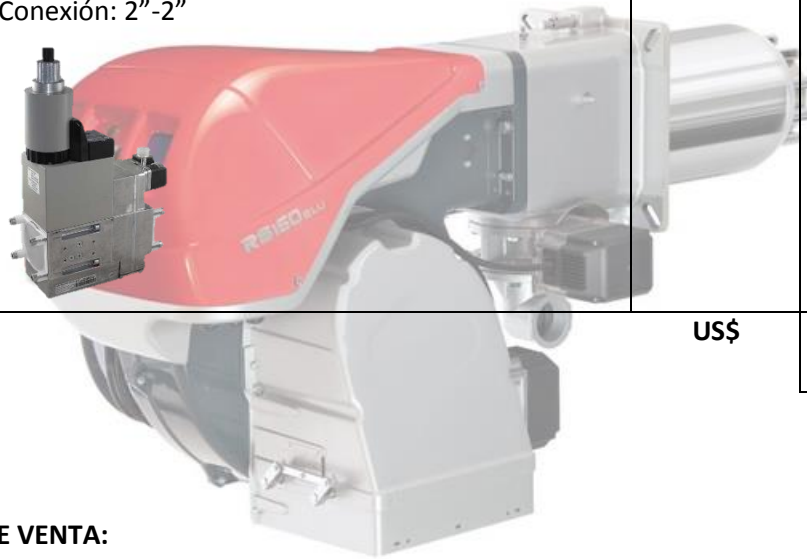

Por medio de la presente me es grato saludarlos y a la vez hacerles llegar la cotización de la valvula multiblock DUNGS dos estados.

ITEM	CANT	DESCRIPCION	P. UNI US\$	P. TOTAL US\$
01	01	Válvula DUNGS dos estados. Modelo: MB420/2 RT20 Conexión: 2"-2"	2,650.00	2,650.00
			US\$	2,650.00 +IGV