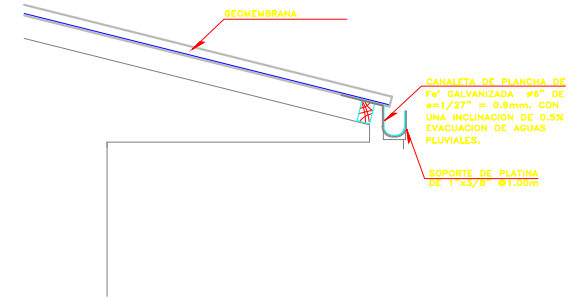

PLANTA COBERTURA
ESC: 1/50

DETALLE TIPICO BAJADA AGUAS DE LLUVIA

TUBERIA METALICA RECTANGULAR 60*40*1.8MM

DETALLE DE VIGA METALICA PRINCIPAL