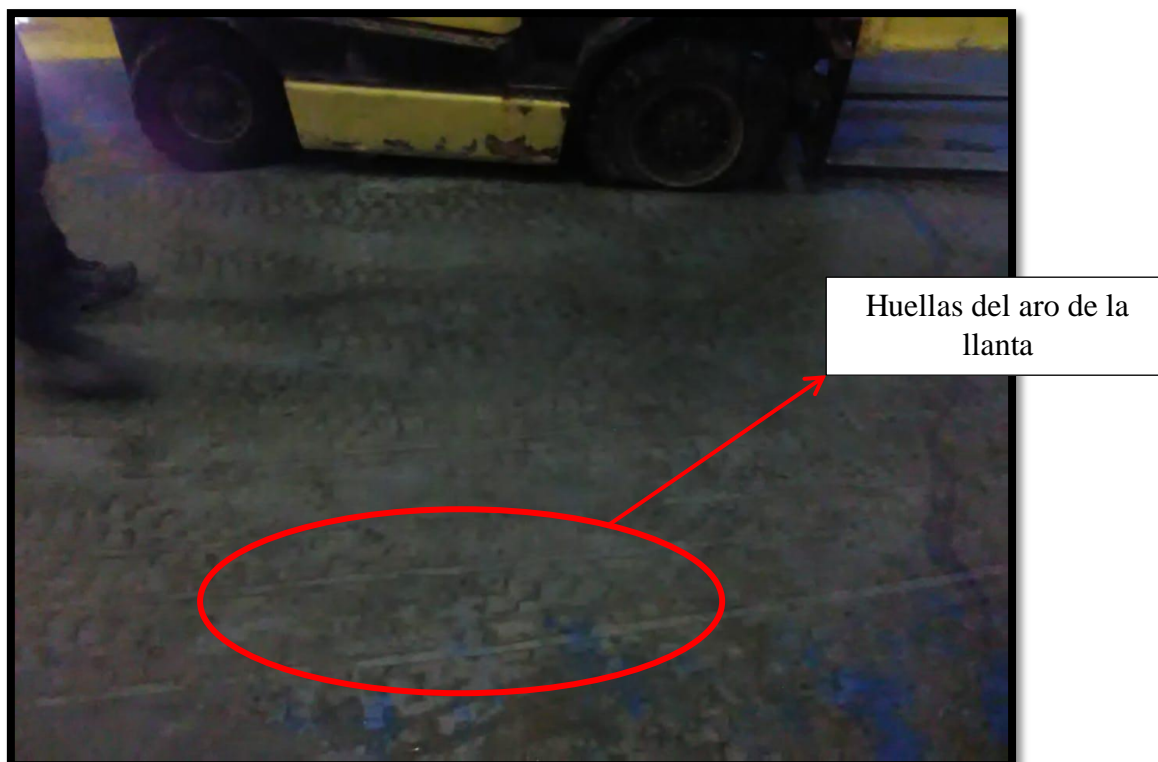

### Informe de Daños de Montacarga

**Empresa** Exportadora Cetus SAC  
**Atención** Sr. Fernando León  
**Fecha** 9-8-19

Estimado Fernando, el motivo de la presente es para informar la ocurrencia grave encontrada en el montacargas Yale N8 el día 9 de agosto del 2019, que está alquilada en la empresa Altaír, desde el 11 de junio del 2019 hasta la fecha.

#### 1.- Daños en la llanta delantera

Se nos comunicó el día de 9 de agosto que la llanta delantera derecha se pinchó, Cuando llegamos a la empresa nos dimos con la sorpresa que el montacarga había estado siendo manipulado con la llanta baja, las huellas estaba en el suelo, como se muestra en las imágenes.