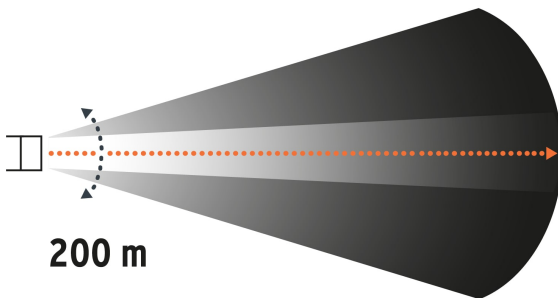

CÓDIGO: 11853 CLAVE: LI-CA-800X

Linterna de minero 1 LED 800 lm de 4 pilas AA, Truper Expert

- Distancia del haz de luz: 200 m
- Modos de iluminación: Alto, bajo e intermitente
- Duración de carga de la batería: 3.5 horas (alto), 5.5 horas (bajo)
- Pilas AA de 1.5 V (no incluidas)
- 1 LED alta intensidad
- Banda elástica ajustable

Haz de luz ajustable

Ajustable a 0°-30°, 60° y 80°

Certificaciones y garantías

- Cumple con la norma NOM-001-SCFI

Especificaciones

| | |
|--|-----------------------------------|
| Luminosidad | 800 lm (alto), 450 lm (bajo) |
| LED | 1 LED Alta intensidad |
| Duración de carga de la batería | 3.5 horas (alto) 5.5 horas (bajo) |
| Modo de iluminación | Alto, bajo e intermitente |
| Pilas | 4 AA (no incluidas) |
| Grado IP | 44 |
| Material | ABS / aluminio |
| Empaque individual | Blíster |
| Inner | 4 |
| Master | 16 |

Imágenes complementarias

Banda elástica ajustable

Lente con lupa

Modos de iluminación

Alto

Bajo

Intermitente

Haz de luz ajustable